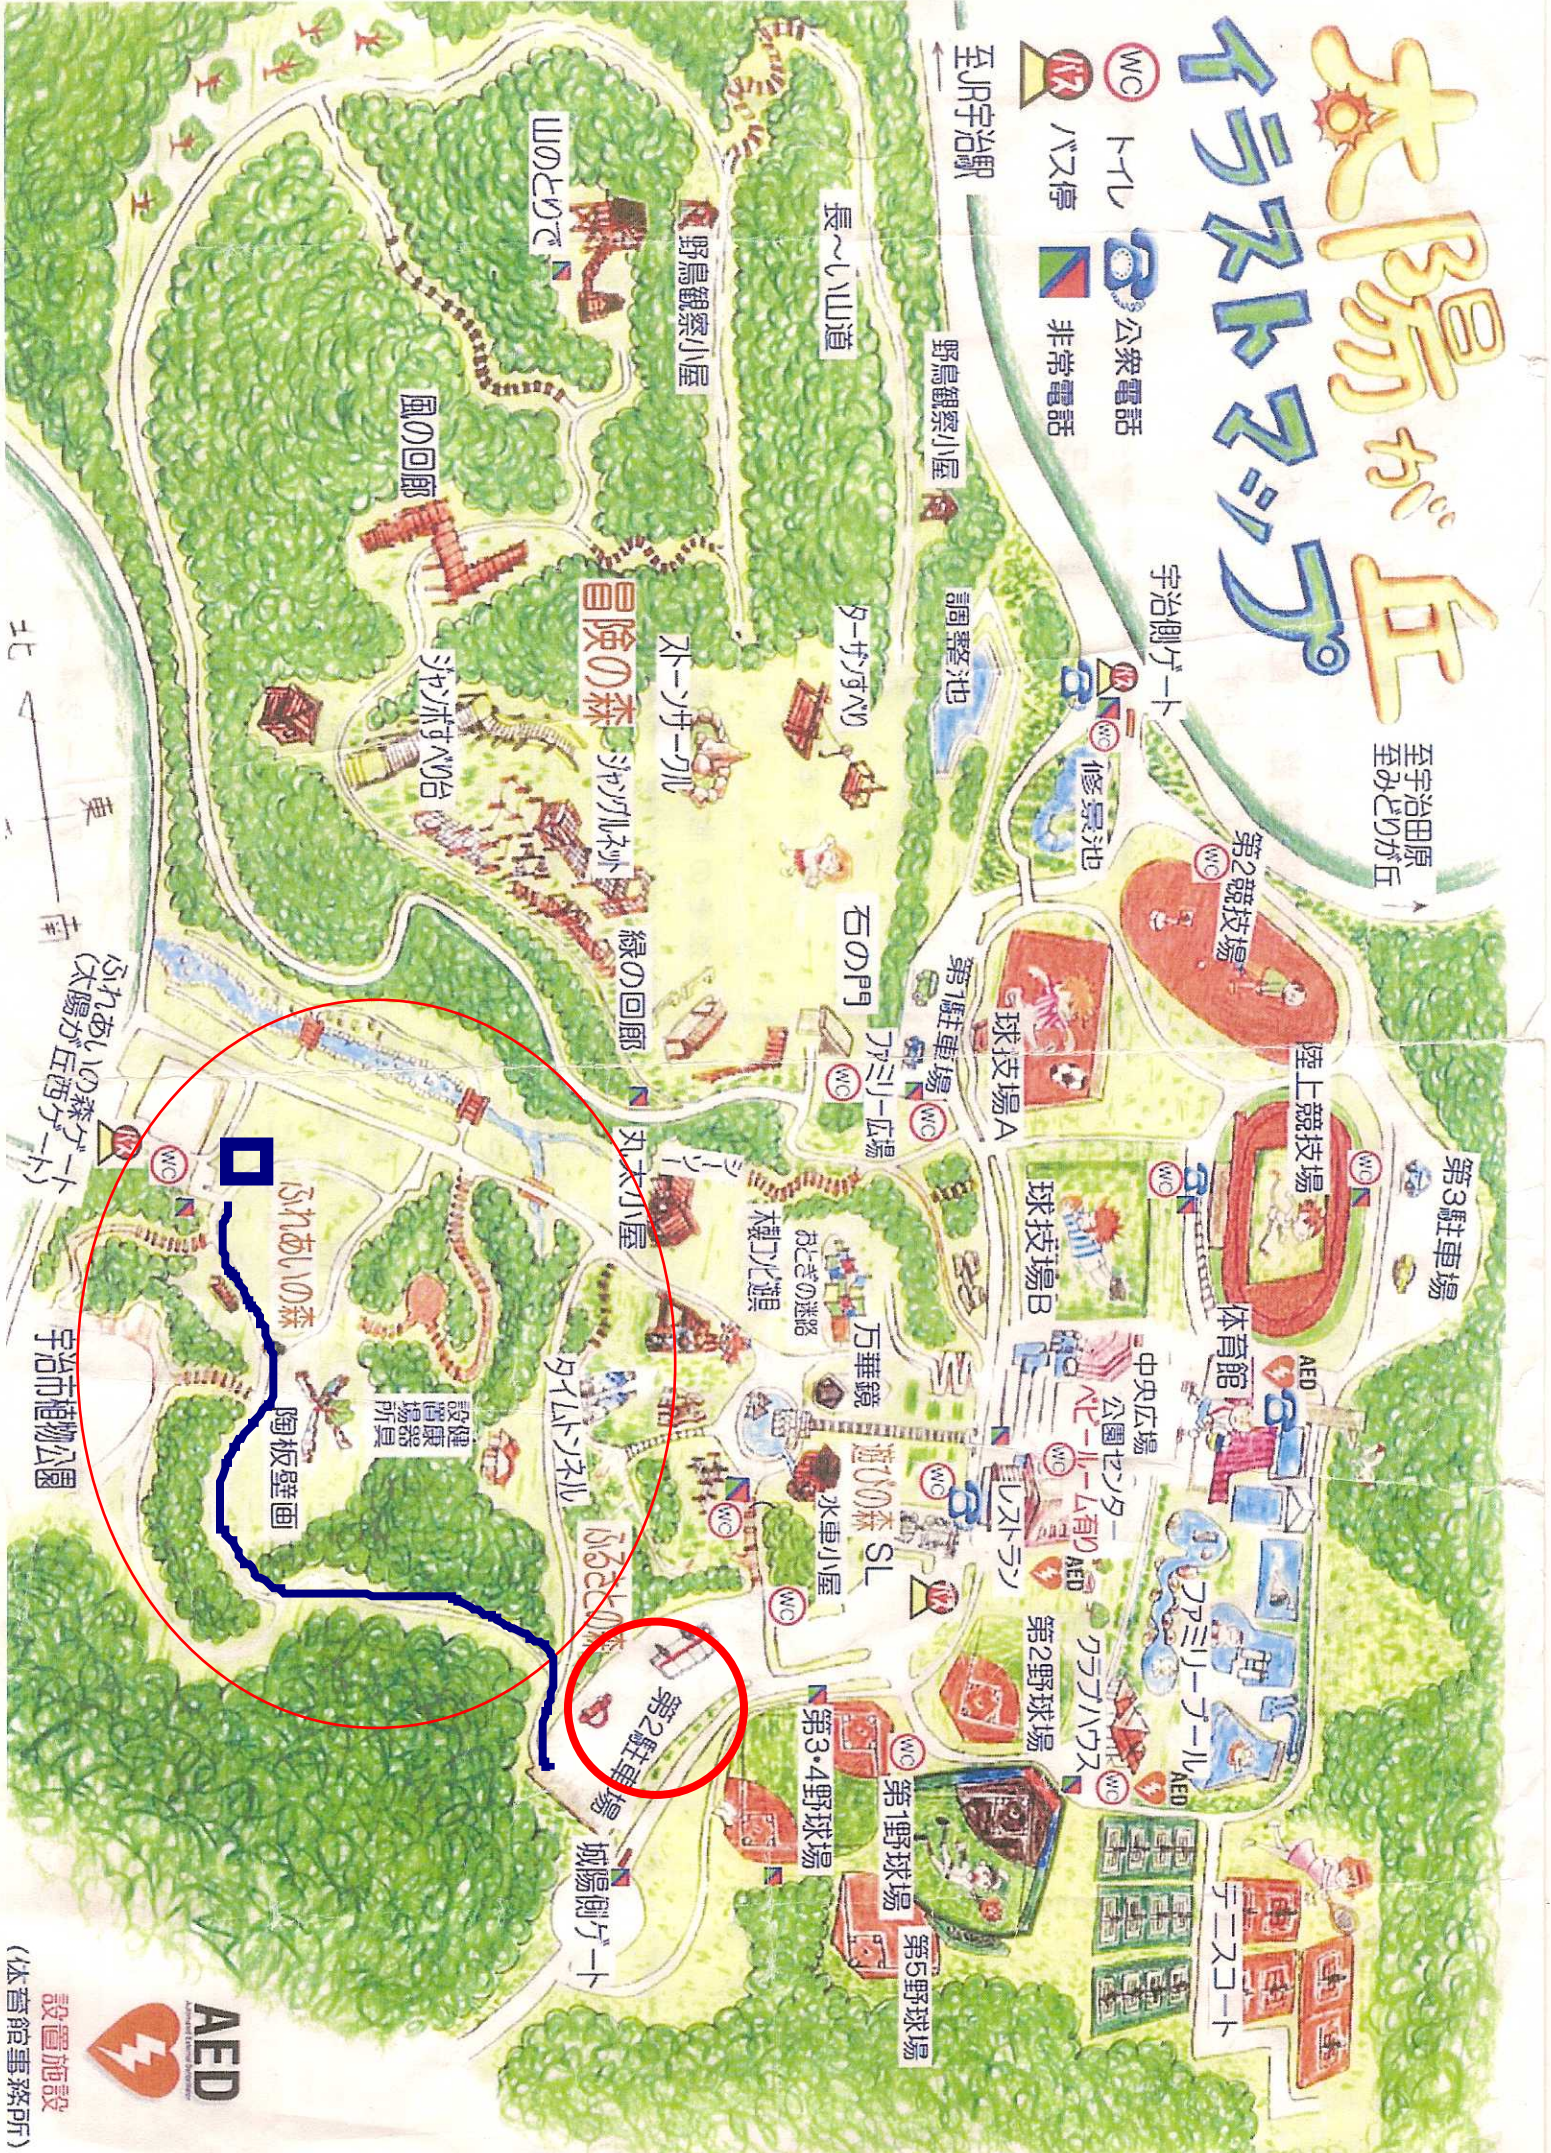

太陽が丘 イラストマップ

至宇治原
至みどりが丘

- WC
- トイレ
- バス停
- 公衆電話
- 非常電話

至JR宇治駅

北
東
南

ふれあいの森ゲート
(太陽が丘西ゲート)

宇治市植物公園

AED
設置施設
(体育館事務所)