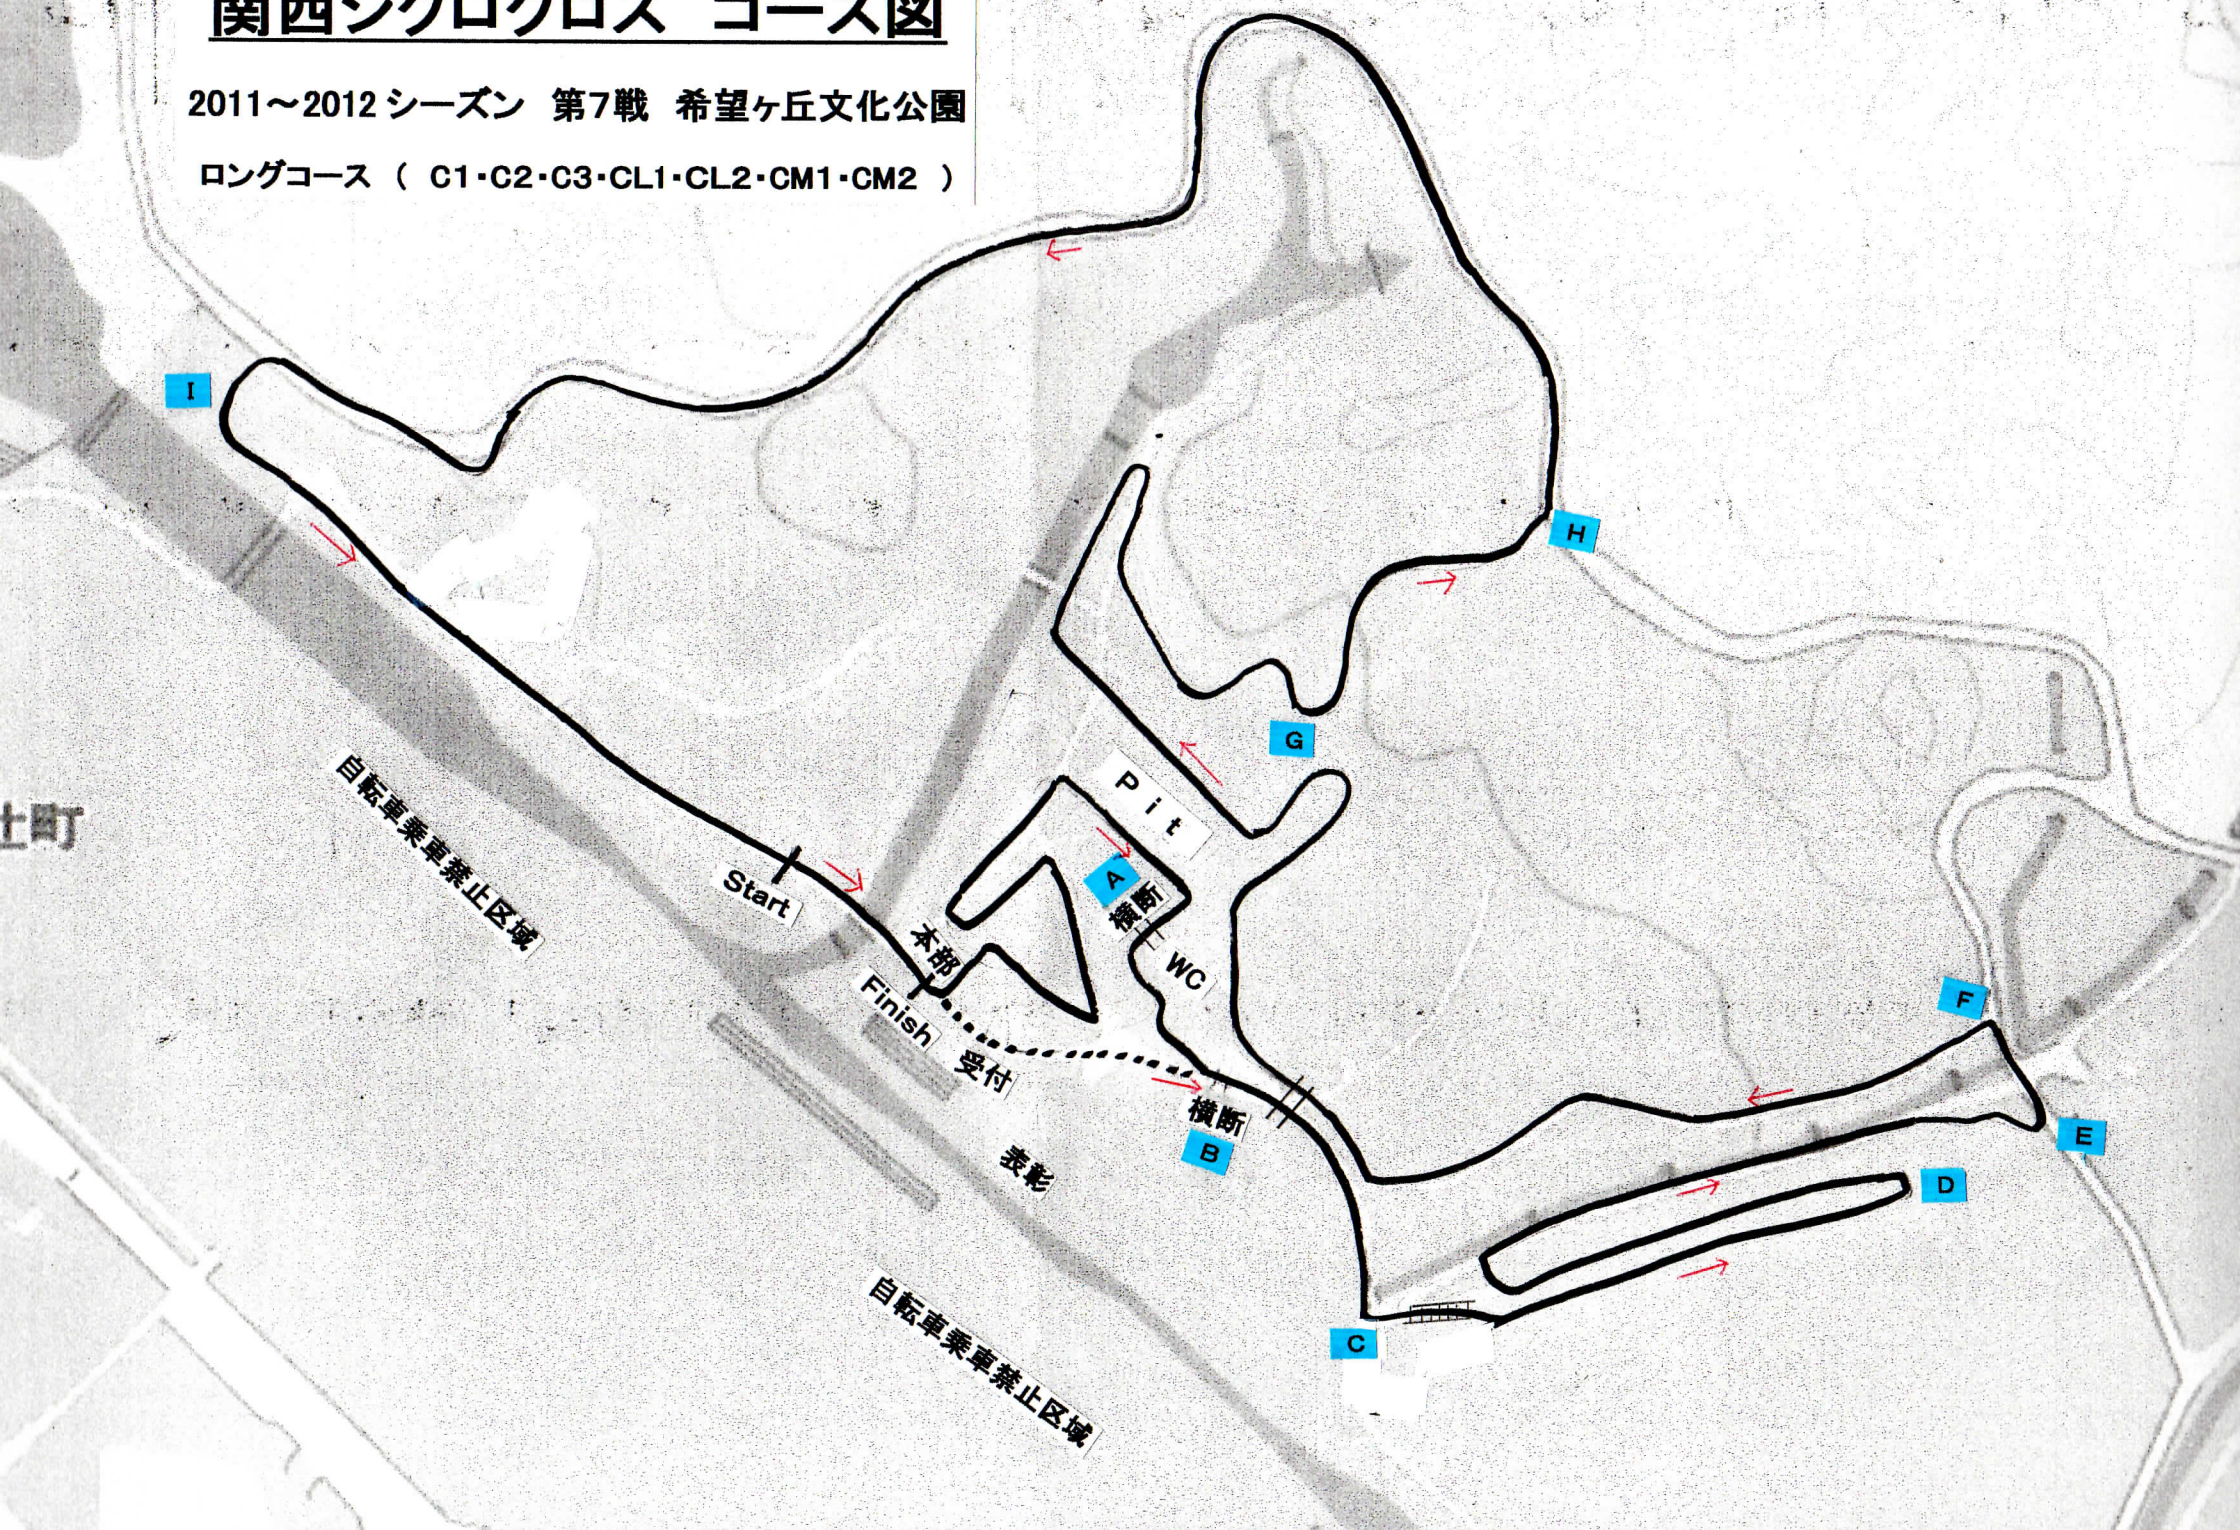

# 関西シクロクロス コース図

2011~2012シーズン 第7戦 希望ヶ丘文化公園

ショートコース ( CK1・CK2 )

# 関西シクロクロス コース図

2011~2012 シーズン 第7戦 希望ヶ丘文化公園

ミドルコース ( CY・CM3・CL3 )

# 関西シクロクロス コース図

2011~2012シーズン 第7戦 希望ヶ丘文化公園

ロングコース ( C1・C2・C3・CL1・CL2・CM1・CM2 )

I

H

G

F

E

D

C

Pit

A

WC

B

Start

Finish