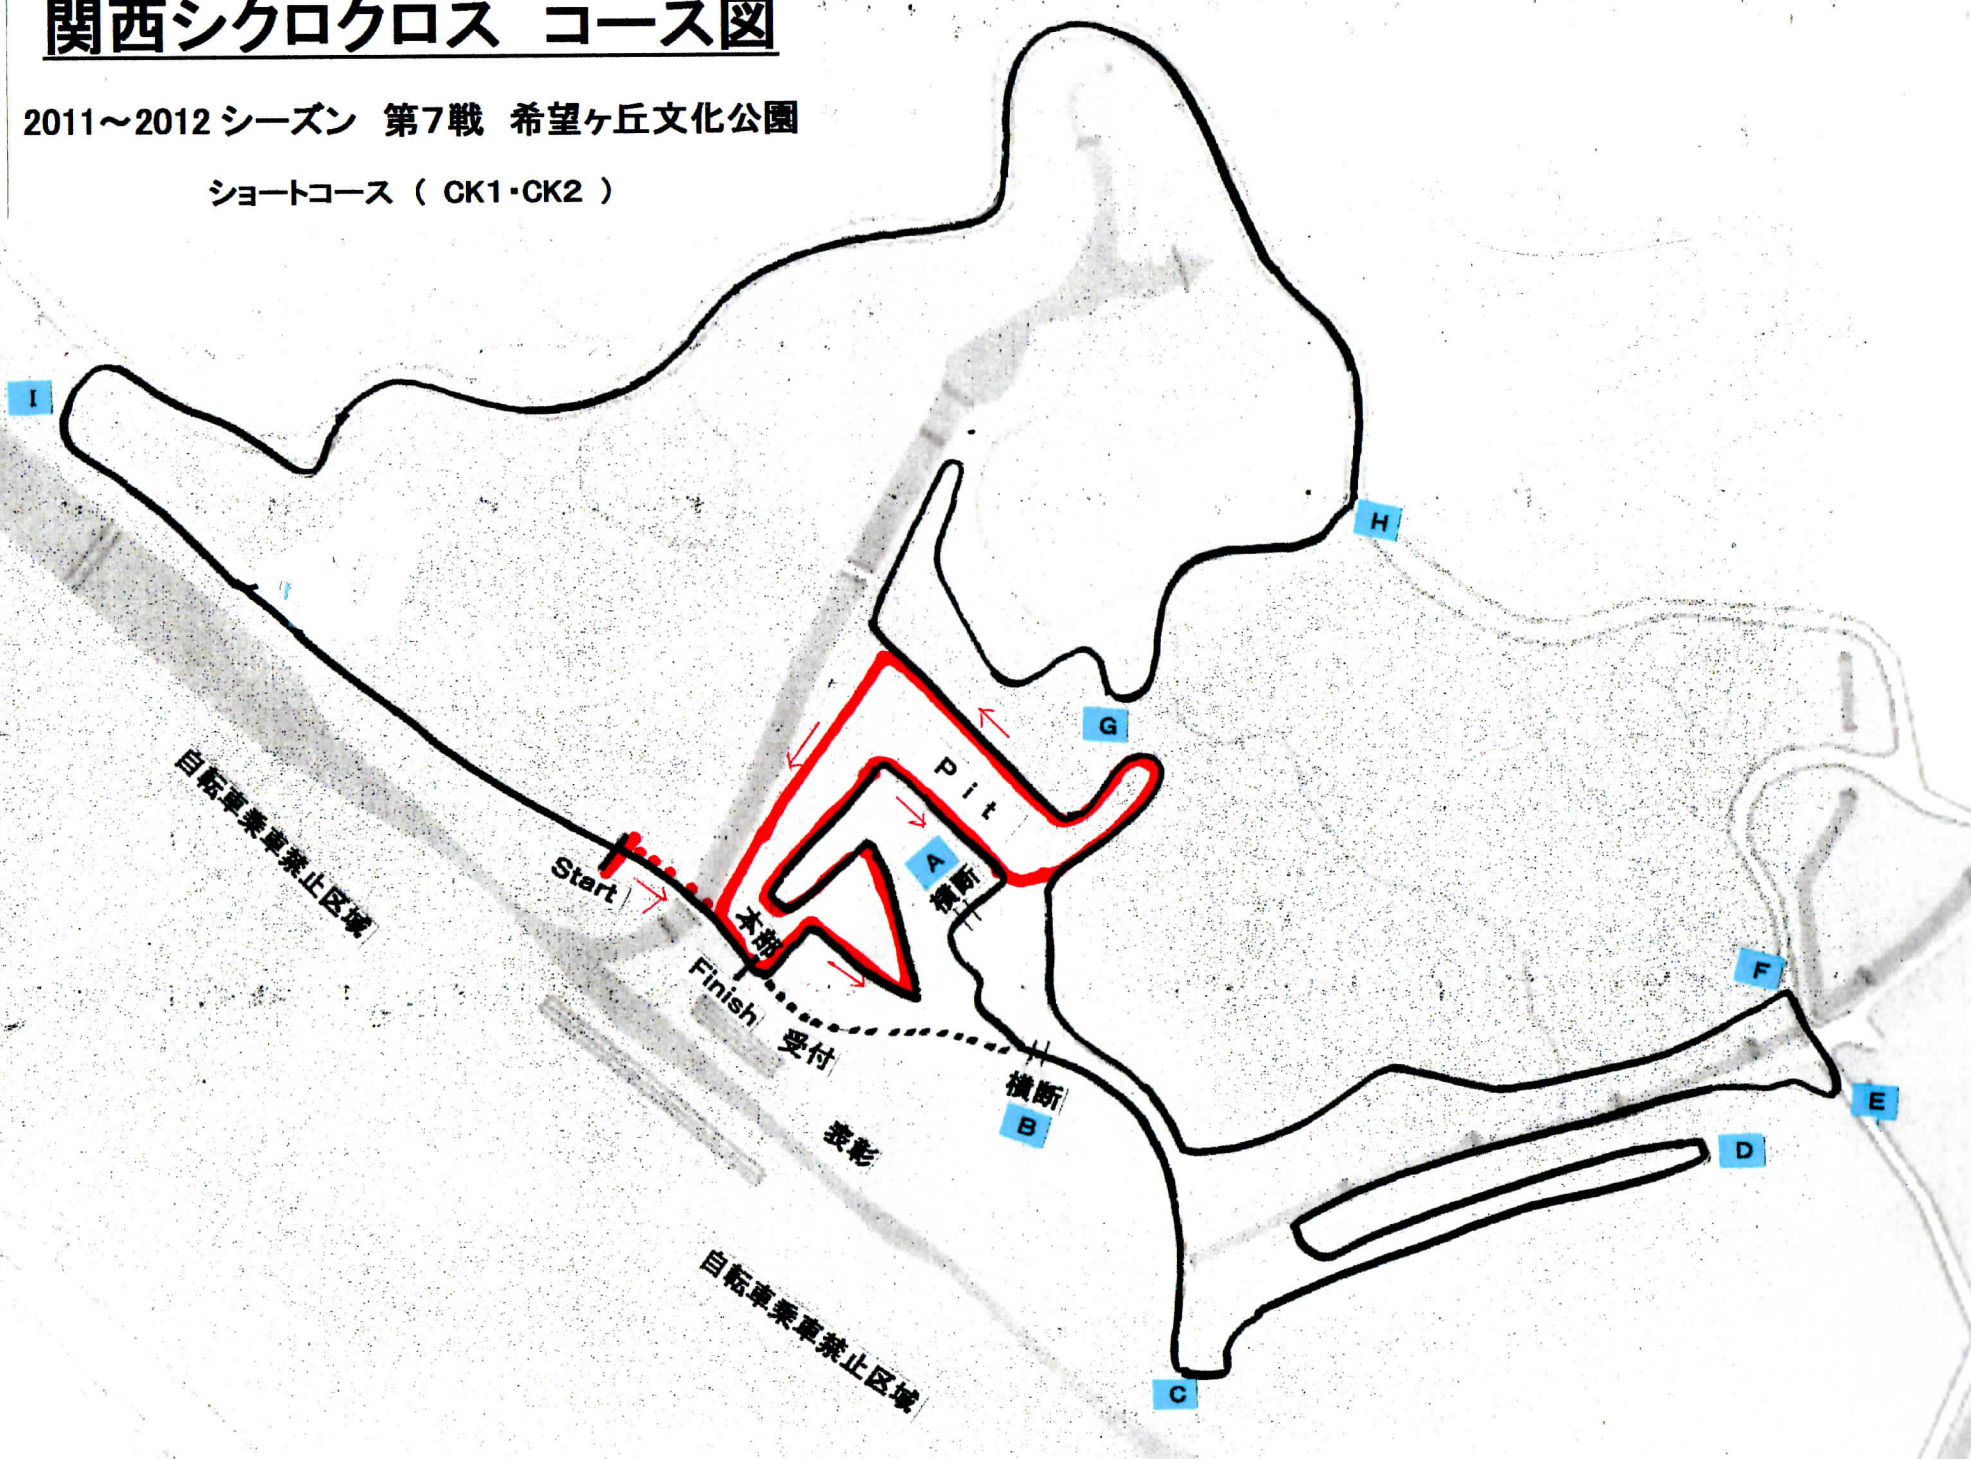

# 関西シクロクロス コース図

2011~2012シーズン 第7戦 希望ヶ丘文化公園

ショートコース ( CK1・CK2 )

# 関西シクロクロス コース図

2011~2012 シーズン 第7戦 希望ヶ丘文化公園

ミドルコース ( CY・CM3・CL3 )

D

C

Pit

A

WC

B

Start

Finish

本部

受付

表彰

自転車乗車禁止区域

自転車乗車禁止区域

土町