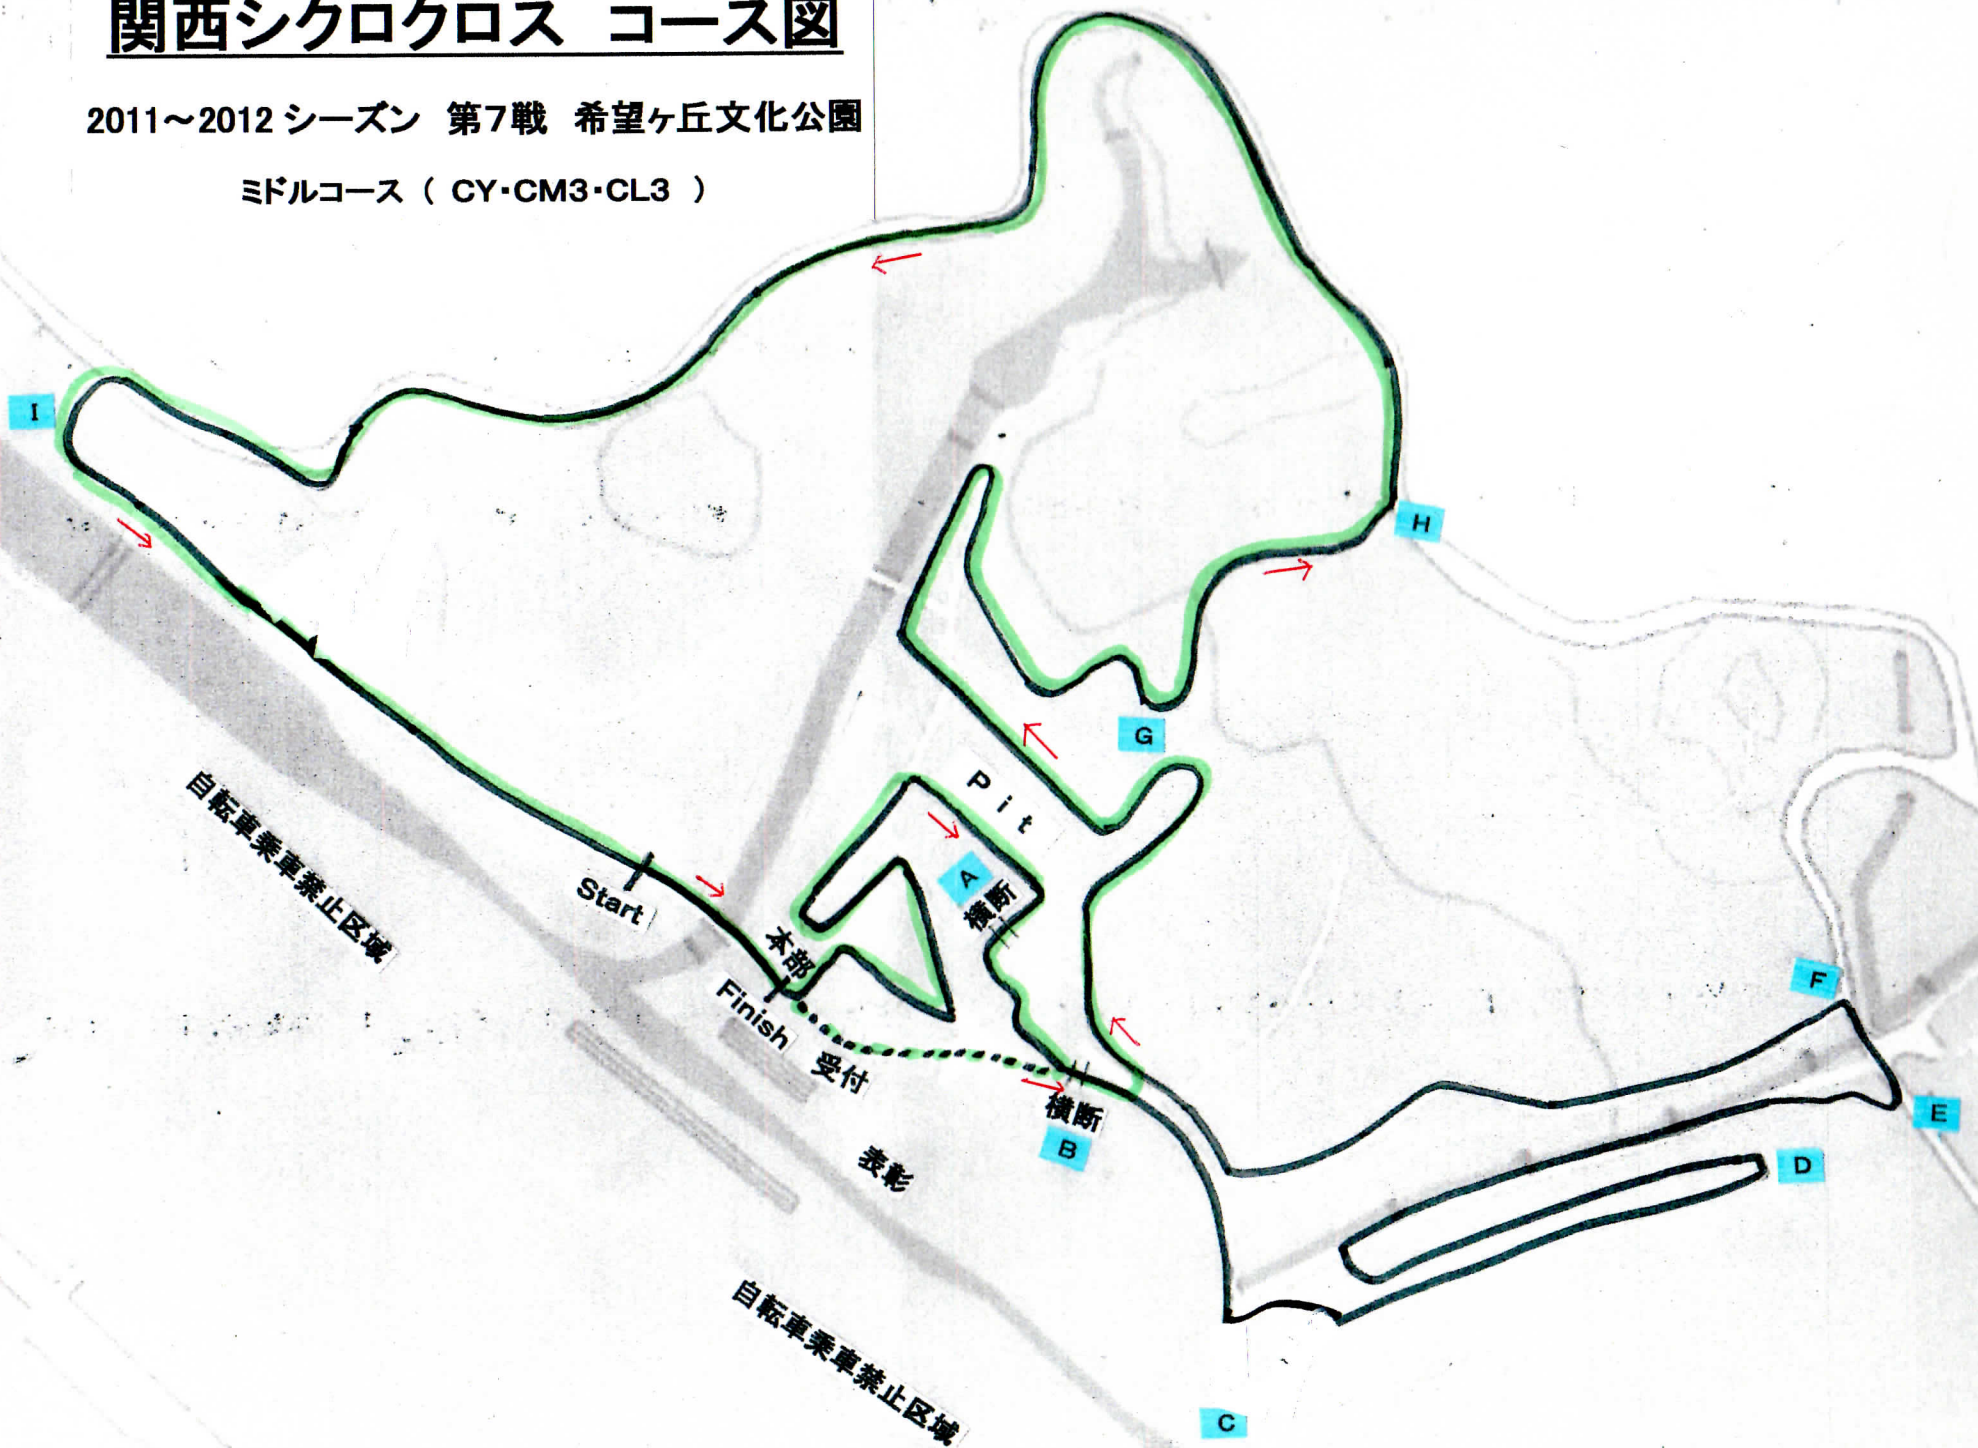

# 関西シクロクロス コース図

2011~2012シーズン 第7戦 希望ヶ丘文化公園

ショートコース ( CK1・CK2 )

# 関西シクロクロス コース図

2011~2012シーズン 第7戦 希望ヶ丘文化公園

ロングコース ( C1・C2・C3・CL1・CL2・CM1・CM2 )

I

H

G

F

E

D

C

Pit

A

WC

B

Start

Finish

本部

受付

表彰

自転車乗車禁止区域

自転車乗車禁止区域

土町