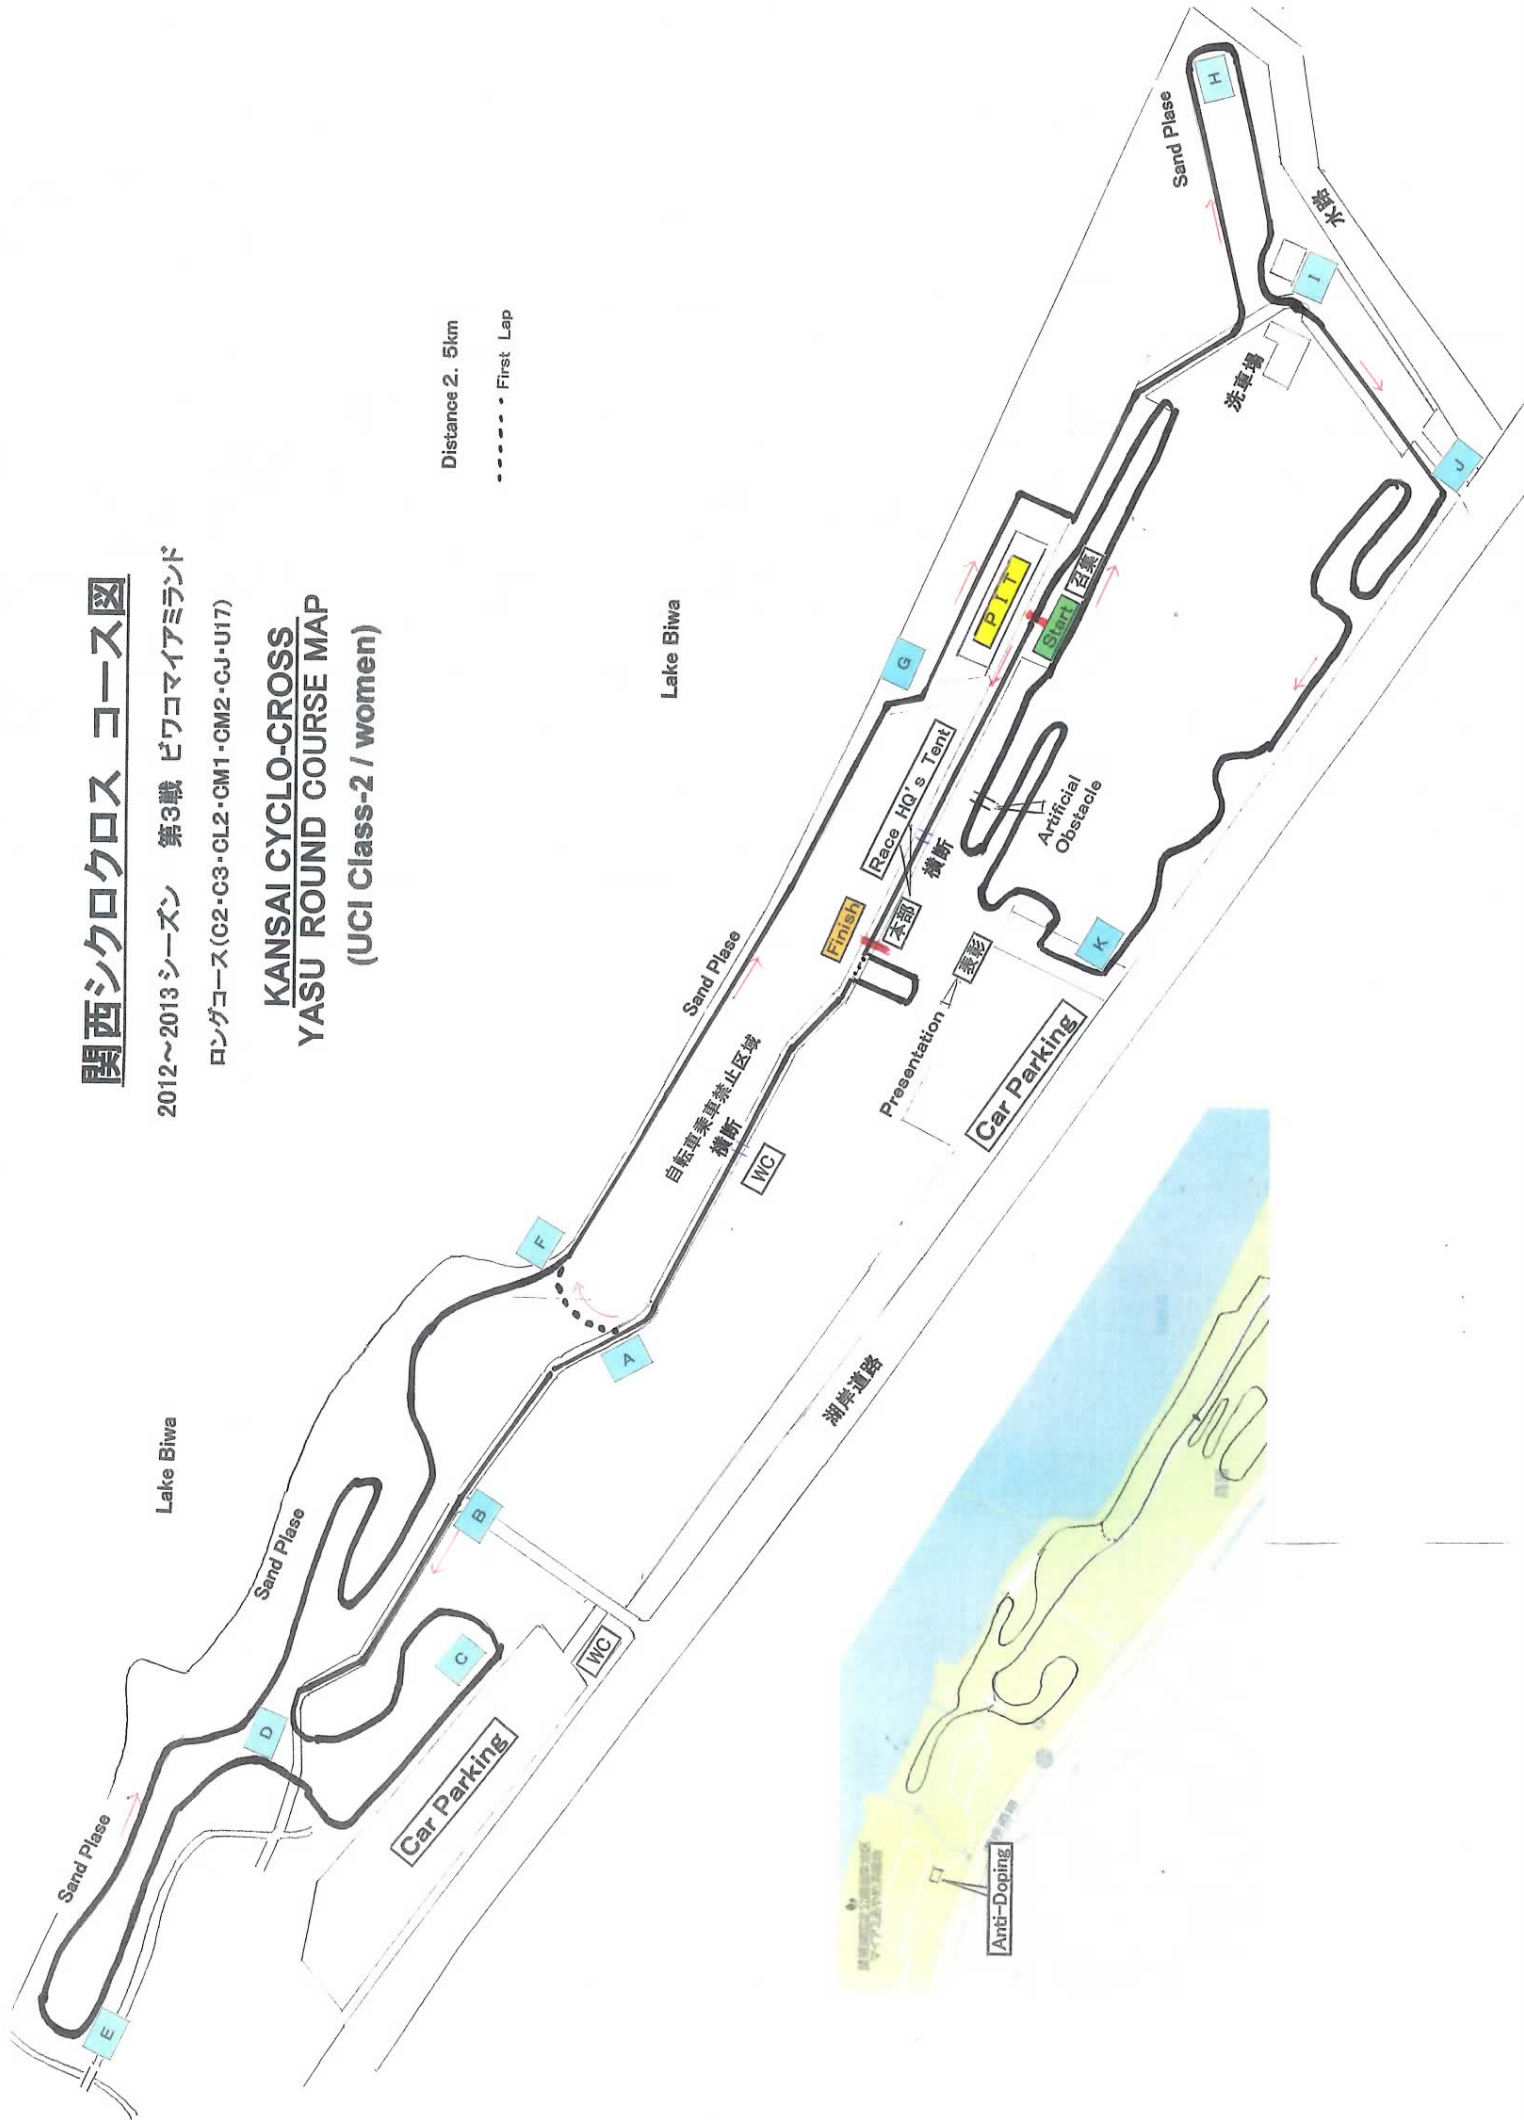

# 関西シクロクロス コース図

2012~2013 シーズン 第3戦 ビワコマイアミランド

ロングコース (C2・C3・CL2・CM1・CM2・CJ・U17)

## KANSAI CYCLO-CROSS YASU ROUND COURSE MAP (UCI Class-2 / women)

Distance 2.5km

----- First Lap

# 関西シクロクロス コース図

2012~2013 シーズン 第3戦 ビワコマイアミランド

ショートコース (CK1・CK2)