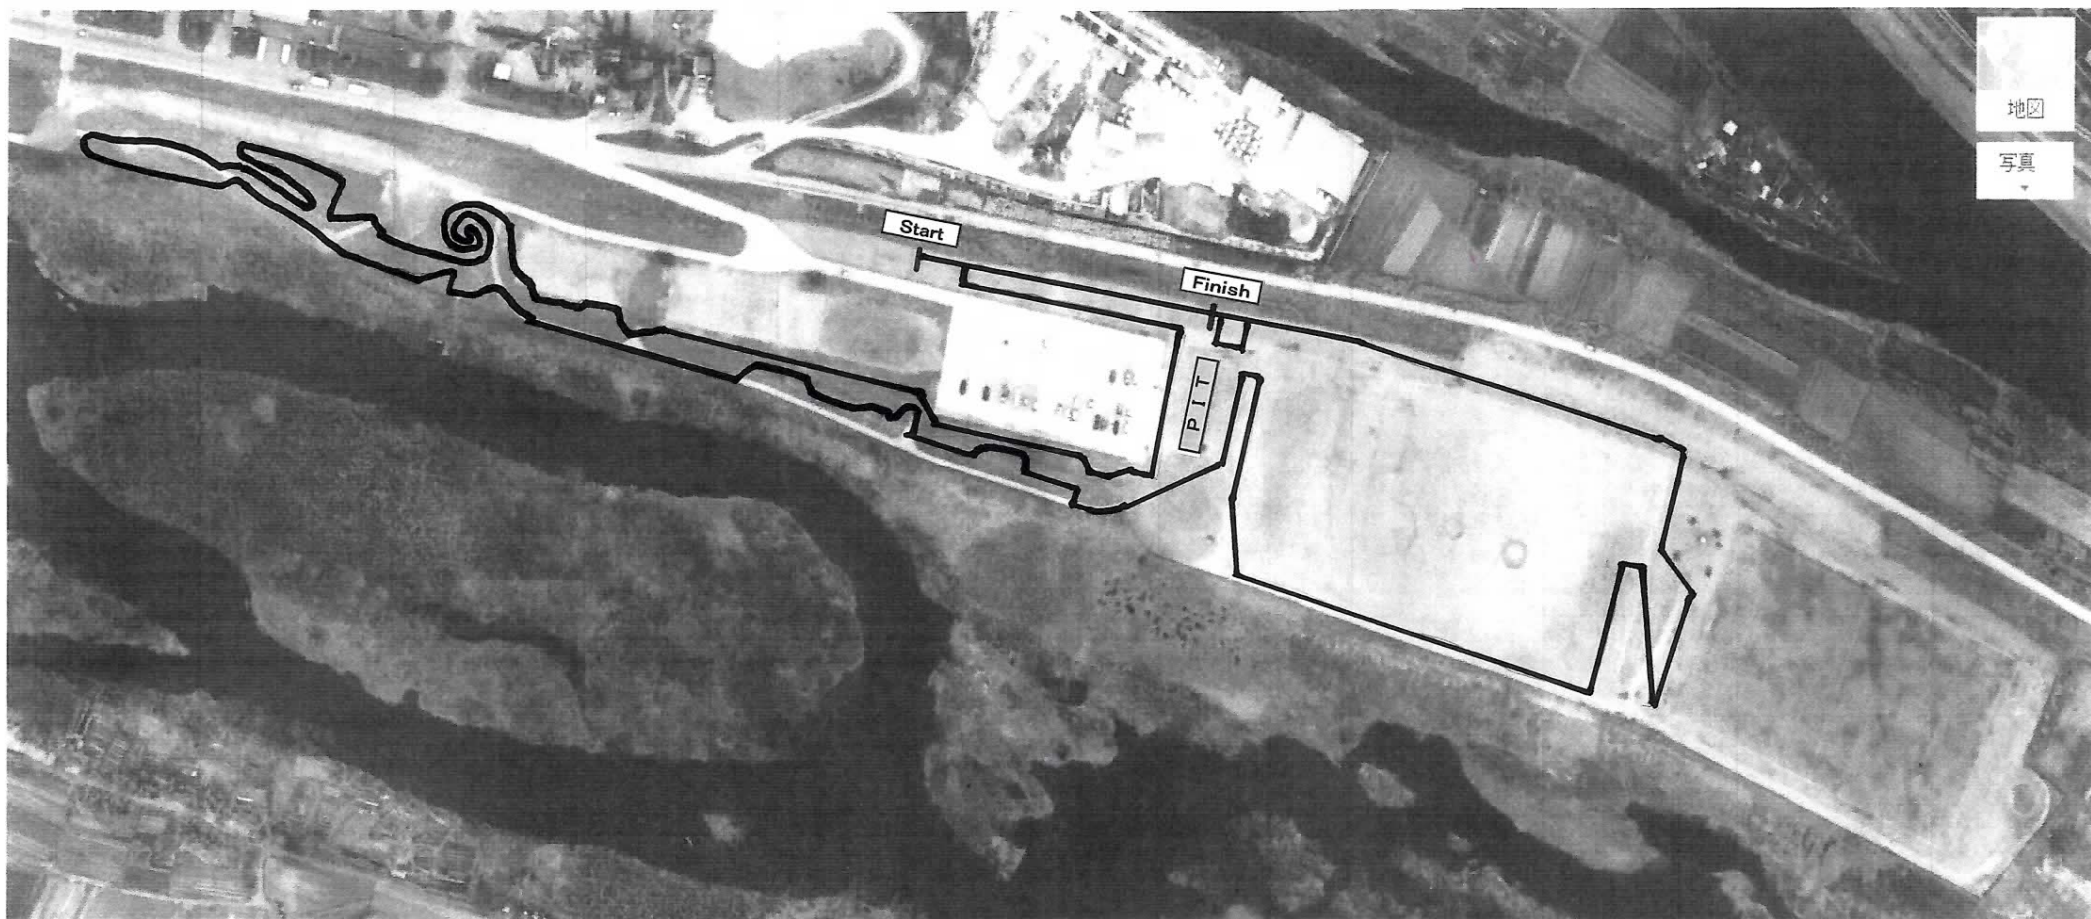

関西シクロクロス コース図

2012～2013 シーズン 第10戦 桂川緑地公園

ロングコース (C1・C2・C3・CL1・CL2・CM1・CM2・CJ・U17)

関西シクロクロス コース図

2012~2013 シーズン 第10戦 桂川緑地公園

ミドルコース (CC・CL3・U15)

関西シクロクロス コース図

2012~2013 シーズン 第10戦 桂川緑地公園

ショートコース(CK1-CK2)

地図

写真