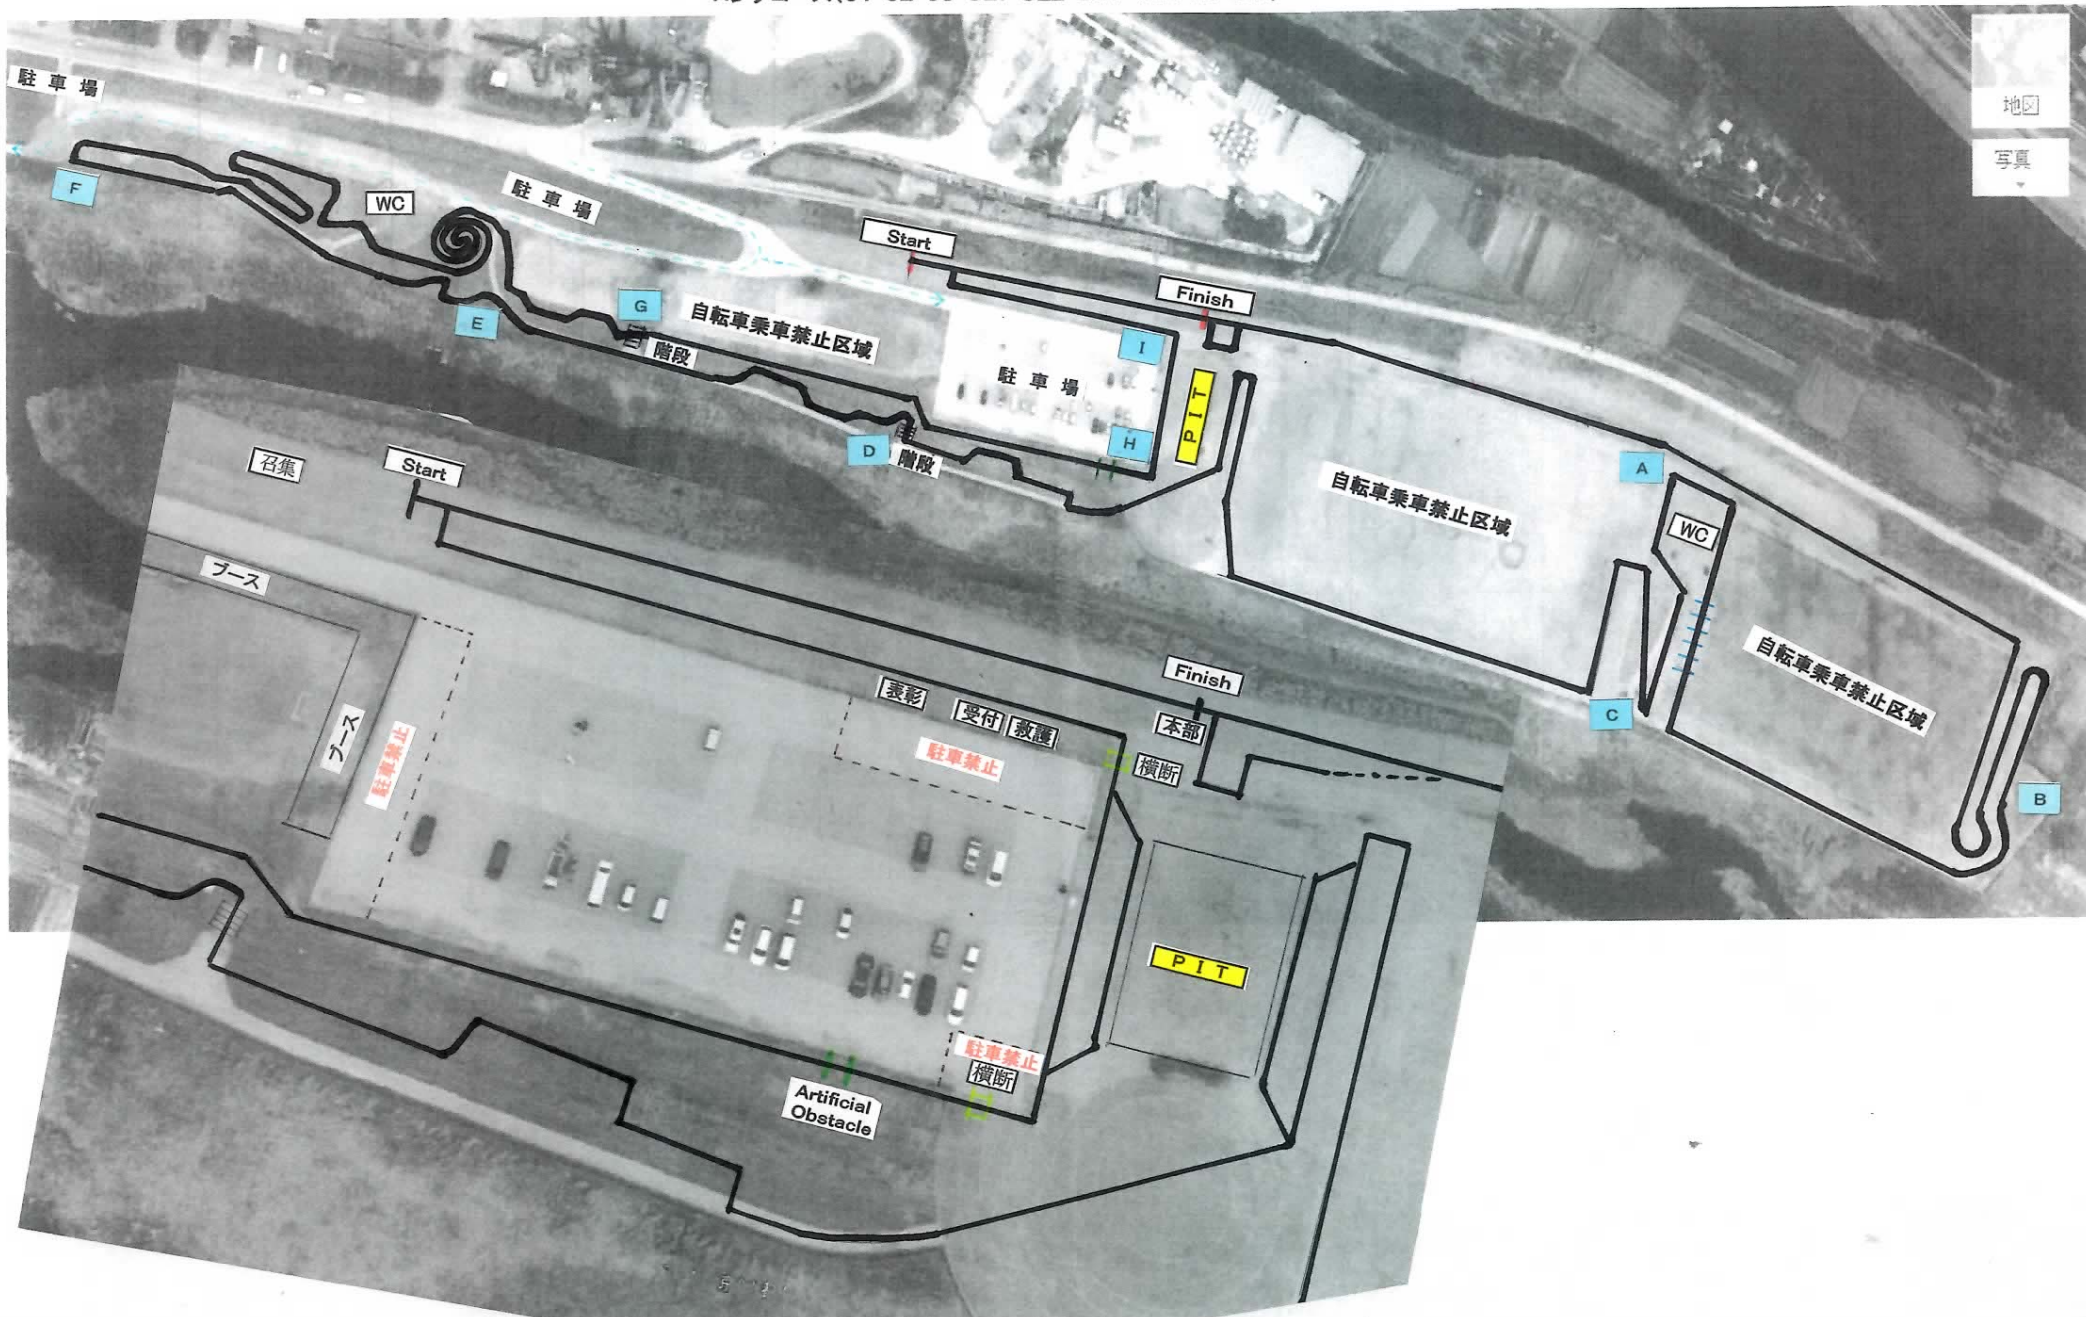

関西シクロクロス コース図

2012～2013 シーズン 第10戦 桂川緑地公園

ロングコース (C1・C2・C3・CL1・CL2・CM1・CM2・CJ・U17)

関西シクロクロス コース図

2012~2013 シーズン 第10戦 桂川緑地公園

ミドルコース (CC・CL3・U15)

関西シクロクロス コース図

2012~2013 シーズン 第10戦 桂川緑地公園

ショートコース(CK1-CK2)

地図

写真