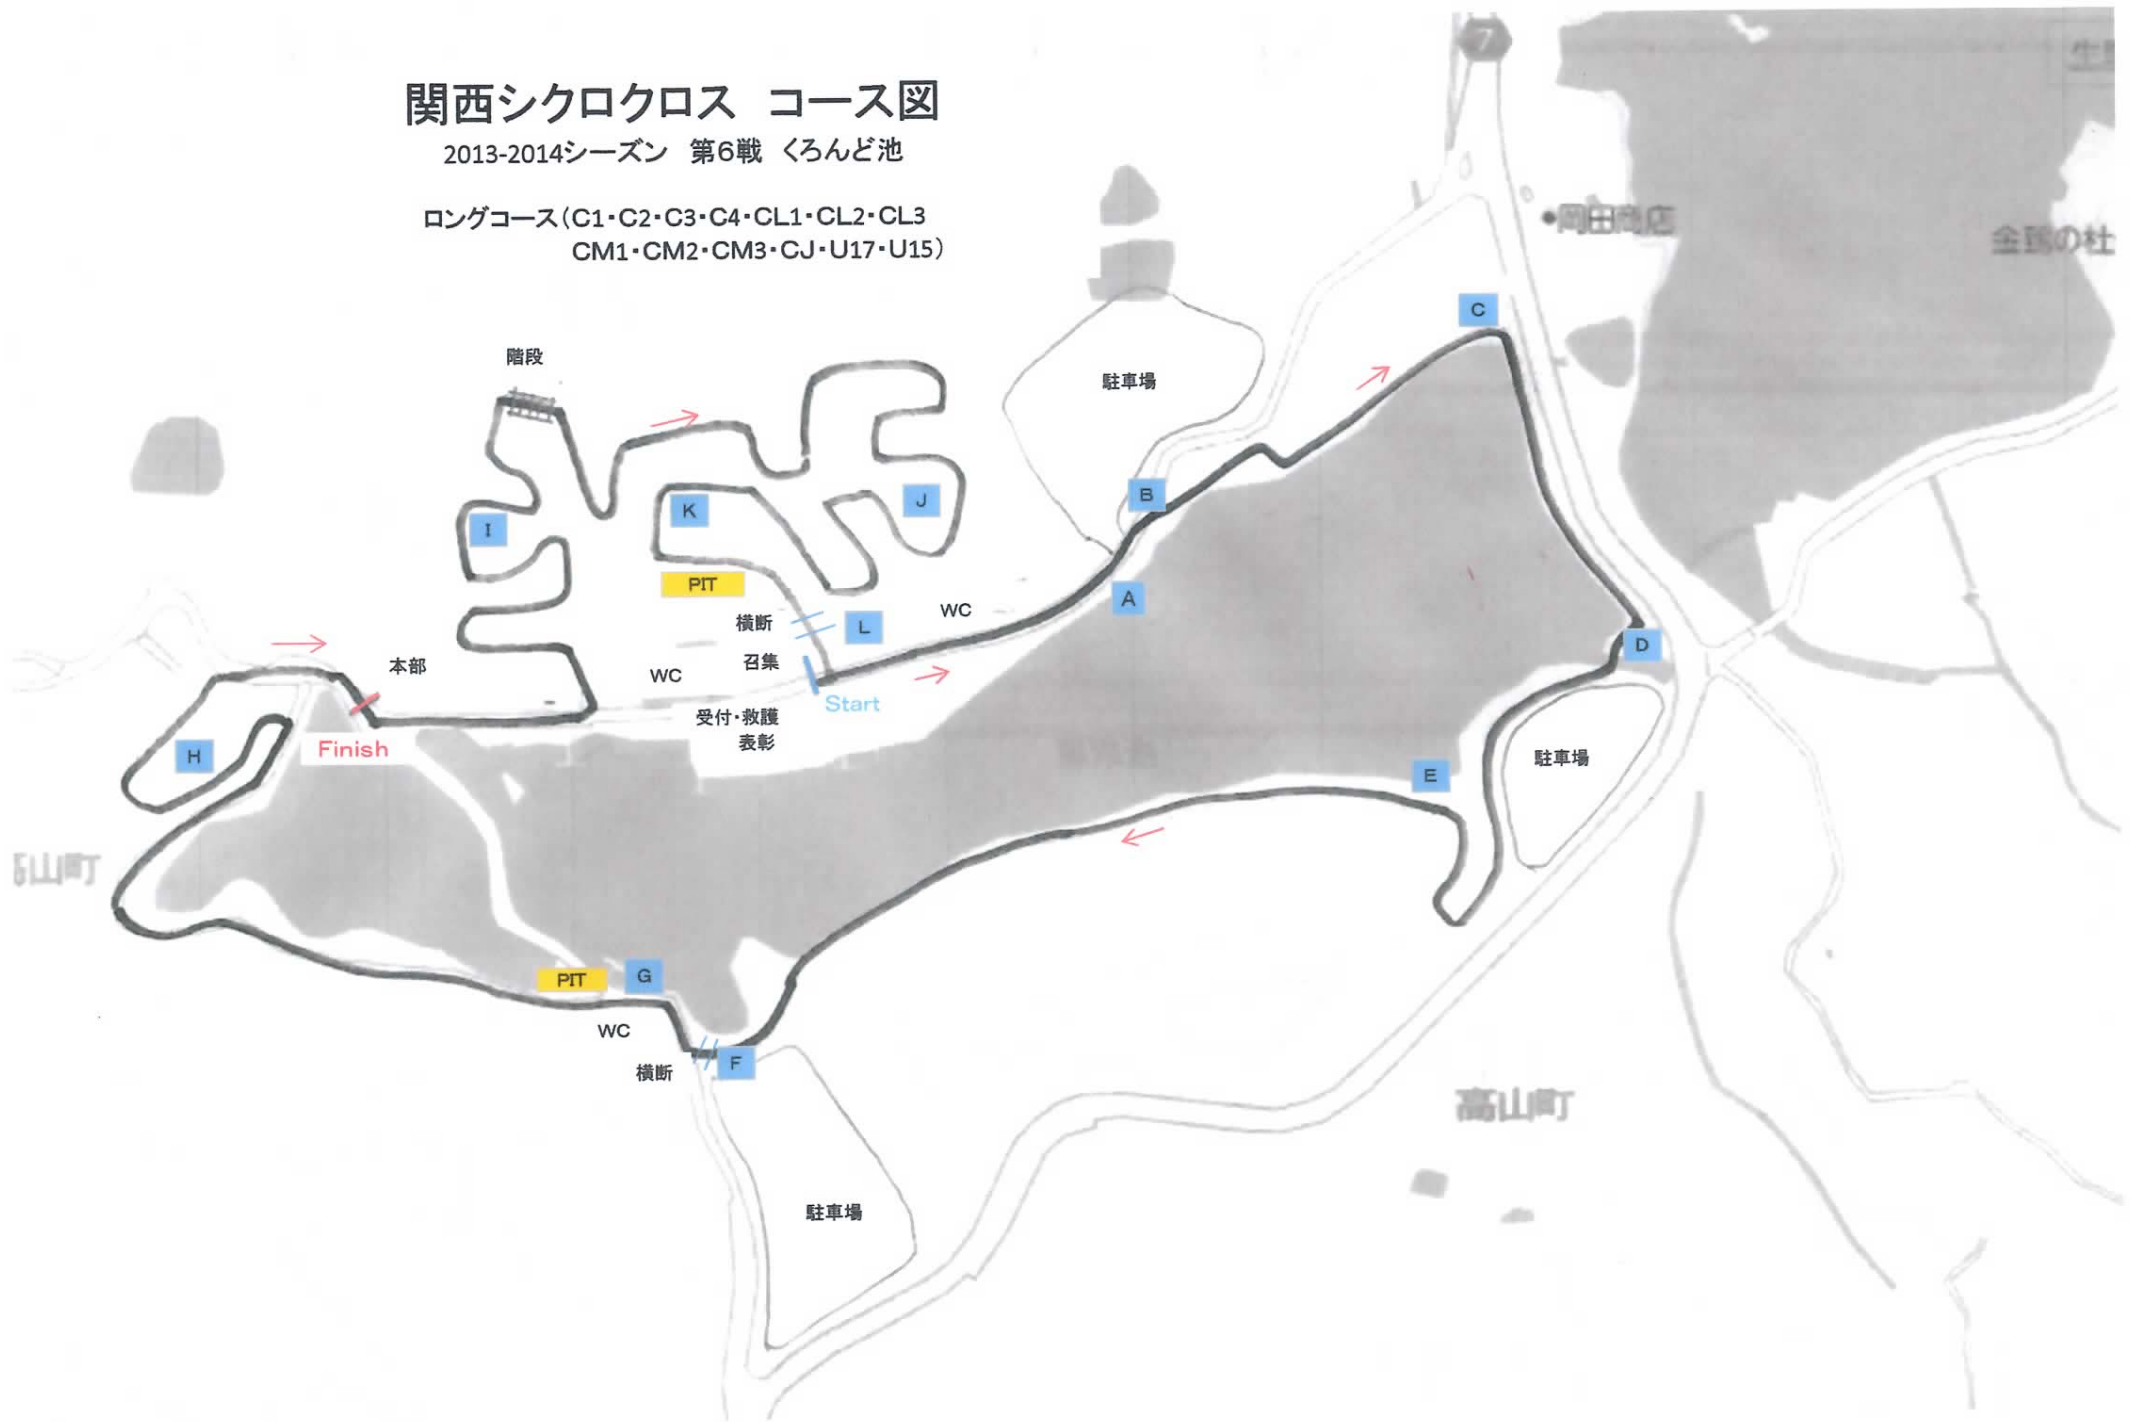

関西シクロクロス コース図

2013-2014シーズン 第6戦 くらんど池

ロングコース(C1・C2・C3・G4・CL1・CL2・CL3
CM1・CM2・CM3・CJ・U17・U15)

関西シクロクロス コース図

2013-2014シーズン 第6戦 くろんど池

ショートコース(CK1・CK2)