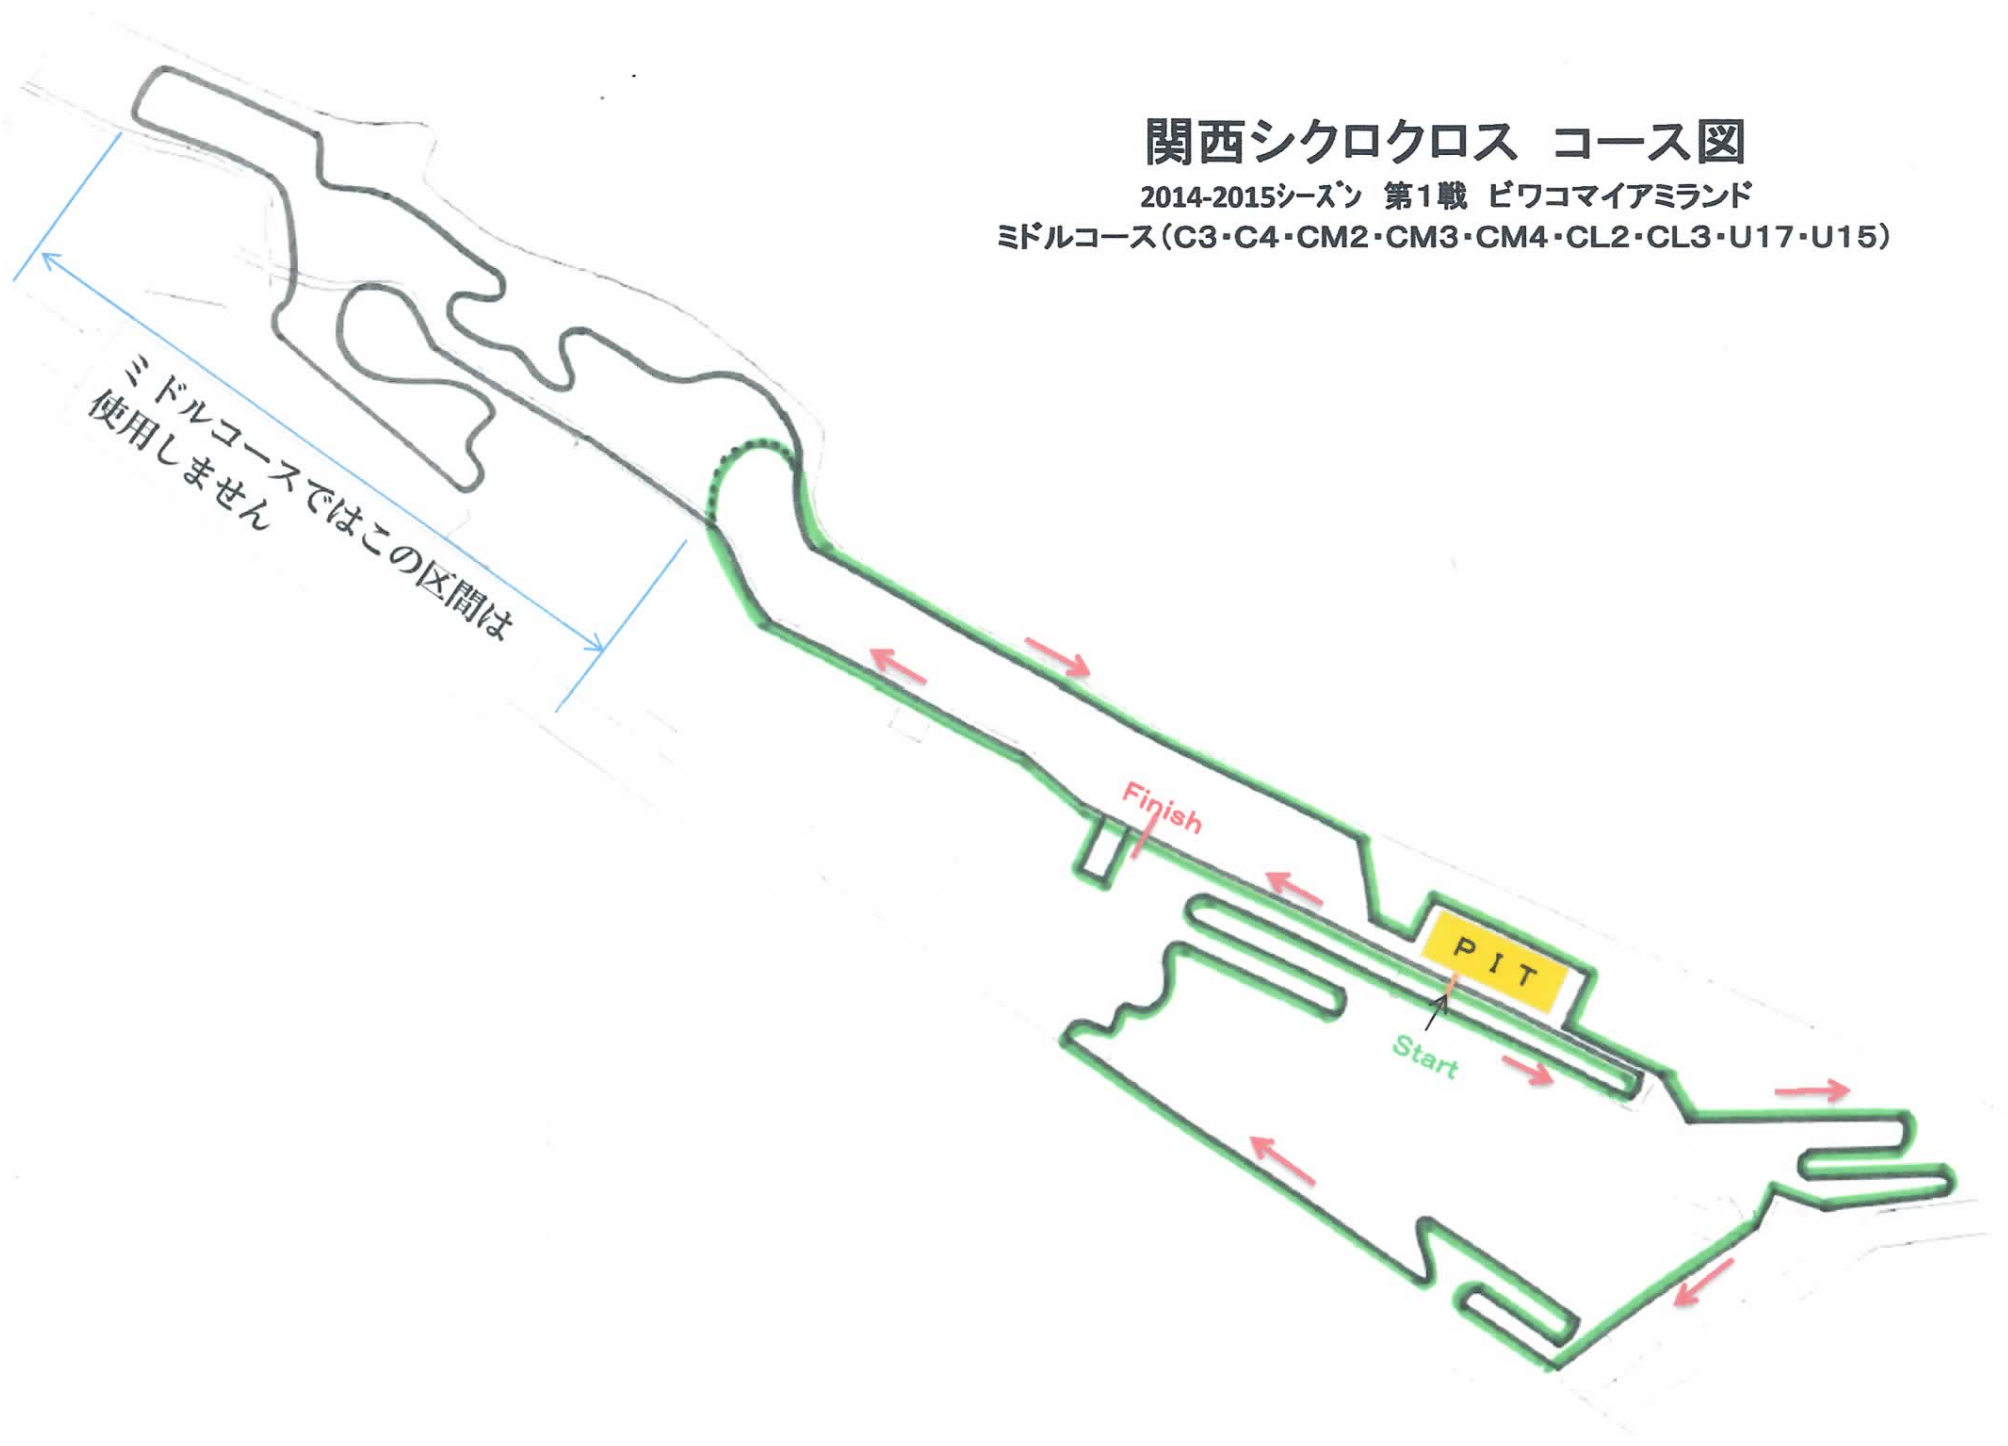

関西シクロクロス コース図

2014-2015シーズン 第1戦 ビワコマイアミランド

ミドルコース(C3・C4・CM2・CM3・CM4・CL2・CL3・U17・U15)

ミドルコースではこの区間は
使用しません

Finish

PIT

Start

関西シクロクロス コース図

2014-2015シーズン 第1戦 ビワコマイアミランド
ショートコース(CK1・CK2)