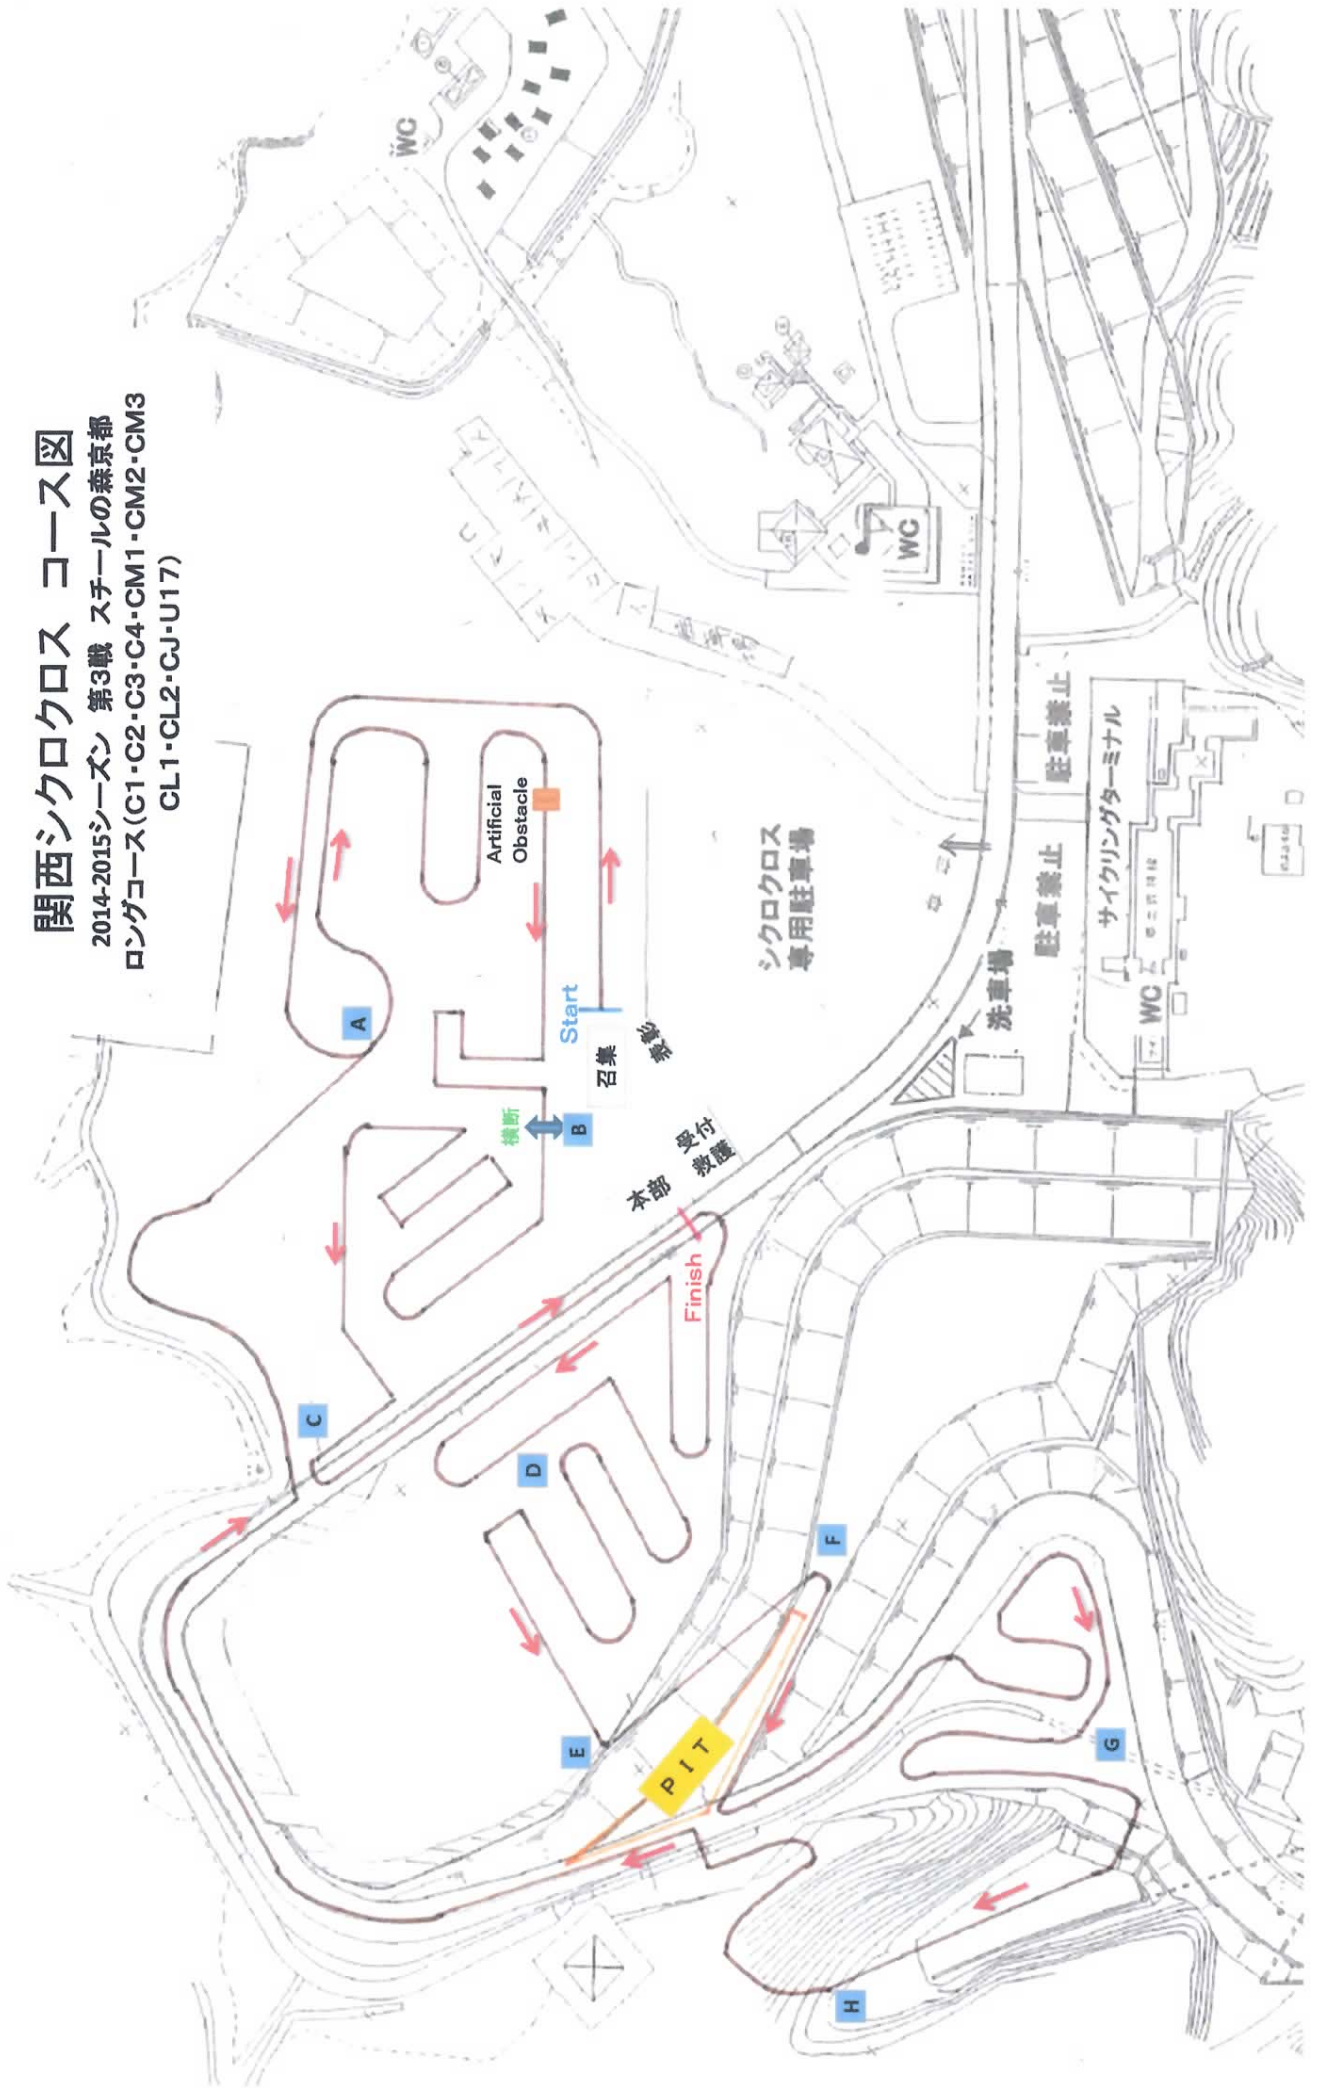

関西シクロクロス コース図

2014-2015シーズン 第3戦 スチールの森京都
ロングコース(C1-C2-C3-C4-CM1-CM2-CM3
CL1-CL2-CJ-U17)

関西シクロクロス コース図

2014-2015シーズン 第3戦 スチールの森京都
ミドルコース(U15・CL3・CM4)

関西シクロクロス コース図

2014-2015シーズン 第3戦 スチールの森京都
シヨートコース(CK1・CK2)