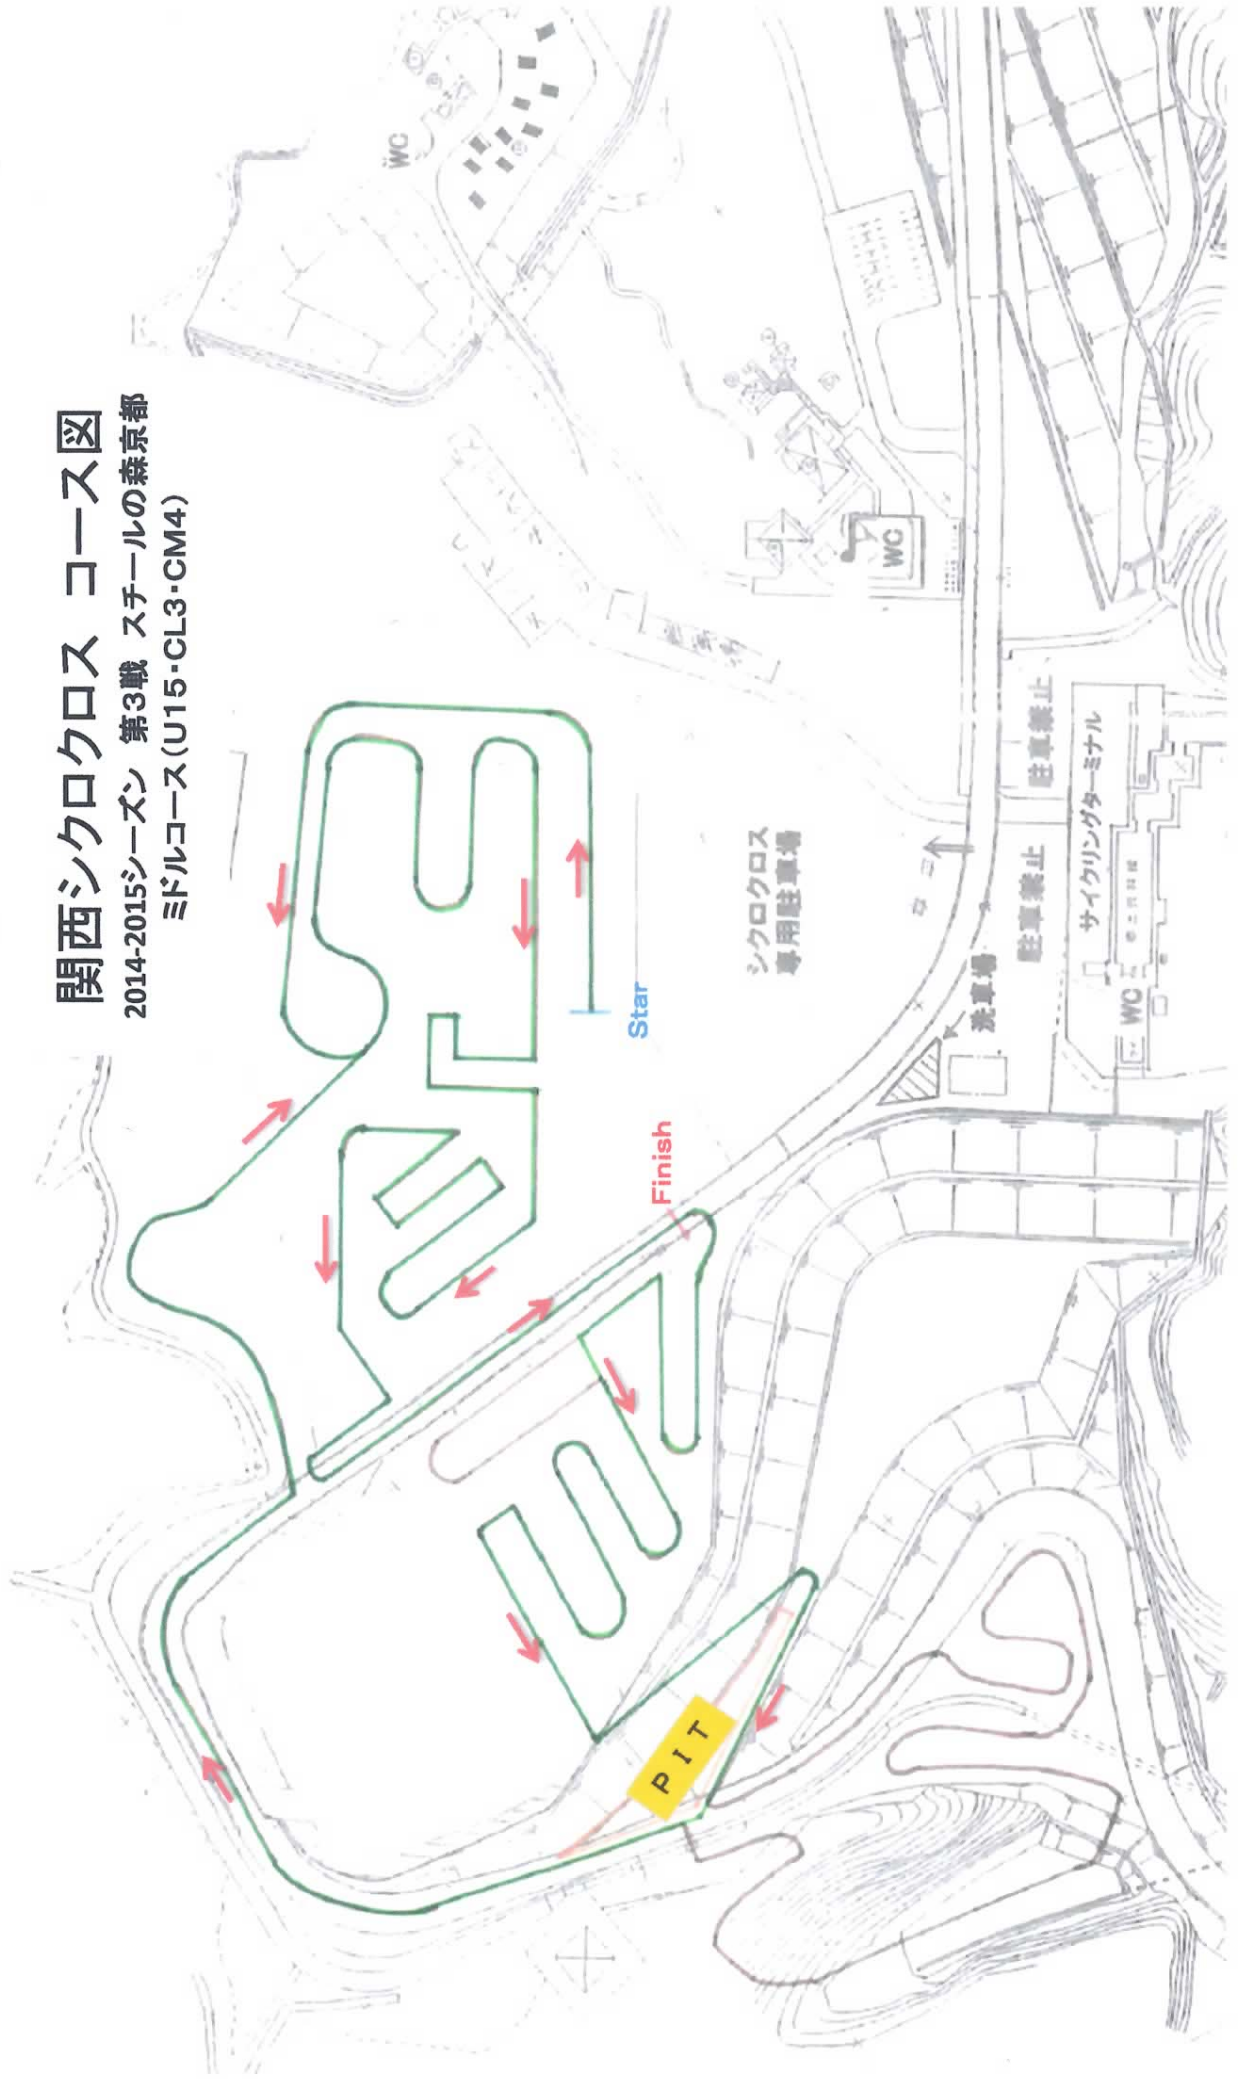

関西シクロクロス コース図

2014-2015シーズン 第3戦 スチールの森京都
ロングコース(C1-C2-C3-C4-CM1-CM2-CM3
CL1-CL2-CJ-U17)

関西シクロクロス コース図

2014-2015シーズン 第3戦 スチールの森京都
ミドルコース(U15・CL3・CM4)

関西シクロクロス コース図

2014-2015シーズン 第3戦 スチールの森京都
シヨートコース(CK1・CK2)