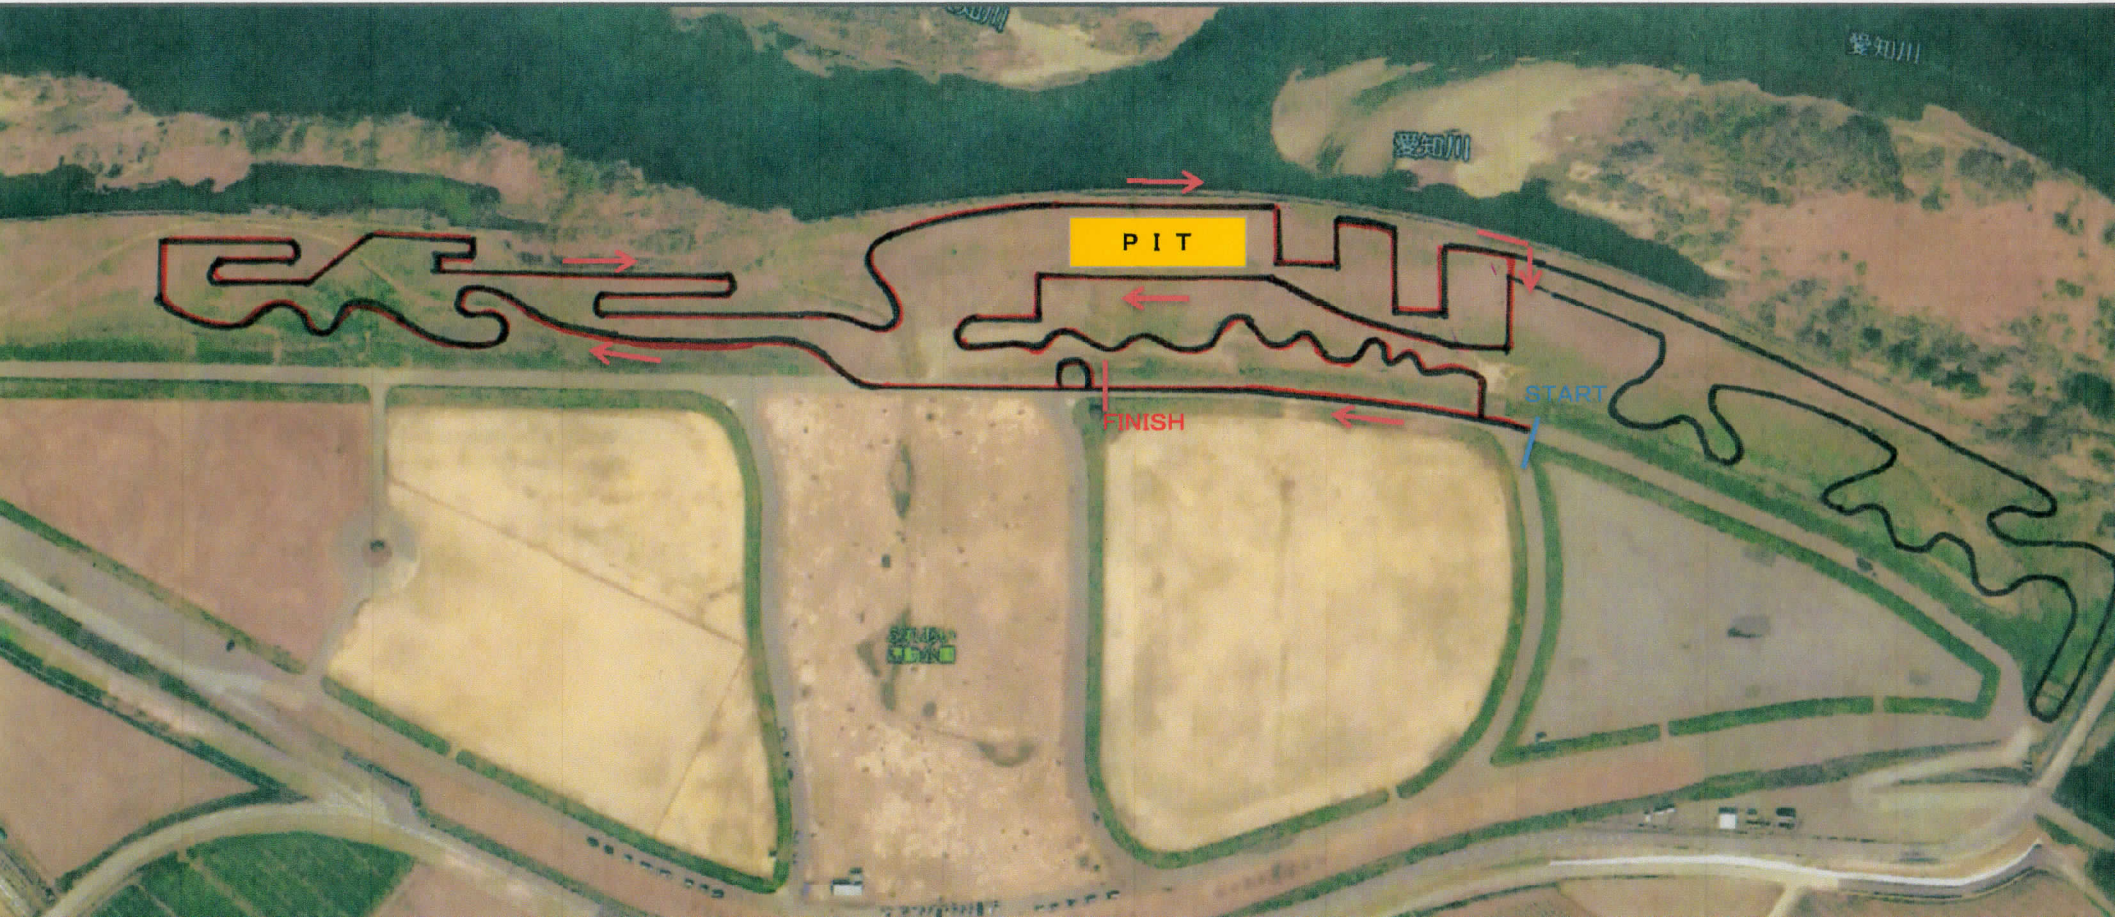

関西シクロクロス コース図

2015-2016シーズン 第6戦 東近江ふれあい運動公園
ミドルコース(CL3・CM4・U15)

関西シクロクロス コース図

2015-2016シーズン 第6戦 東近江ふれあい運動公園

ロングコース(C1・C2・C3・C4・CL1・CL2・CM1・CM2・CM3・CJ・U17)

関西シクロクロス コース図

2015-2016シーズン 第6戦 東近江ふれあい運動公園
ショートコース(CK1・CK2)