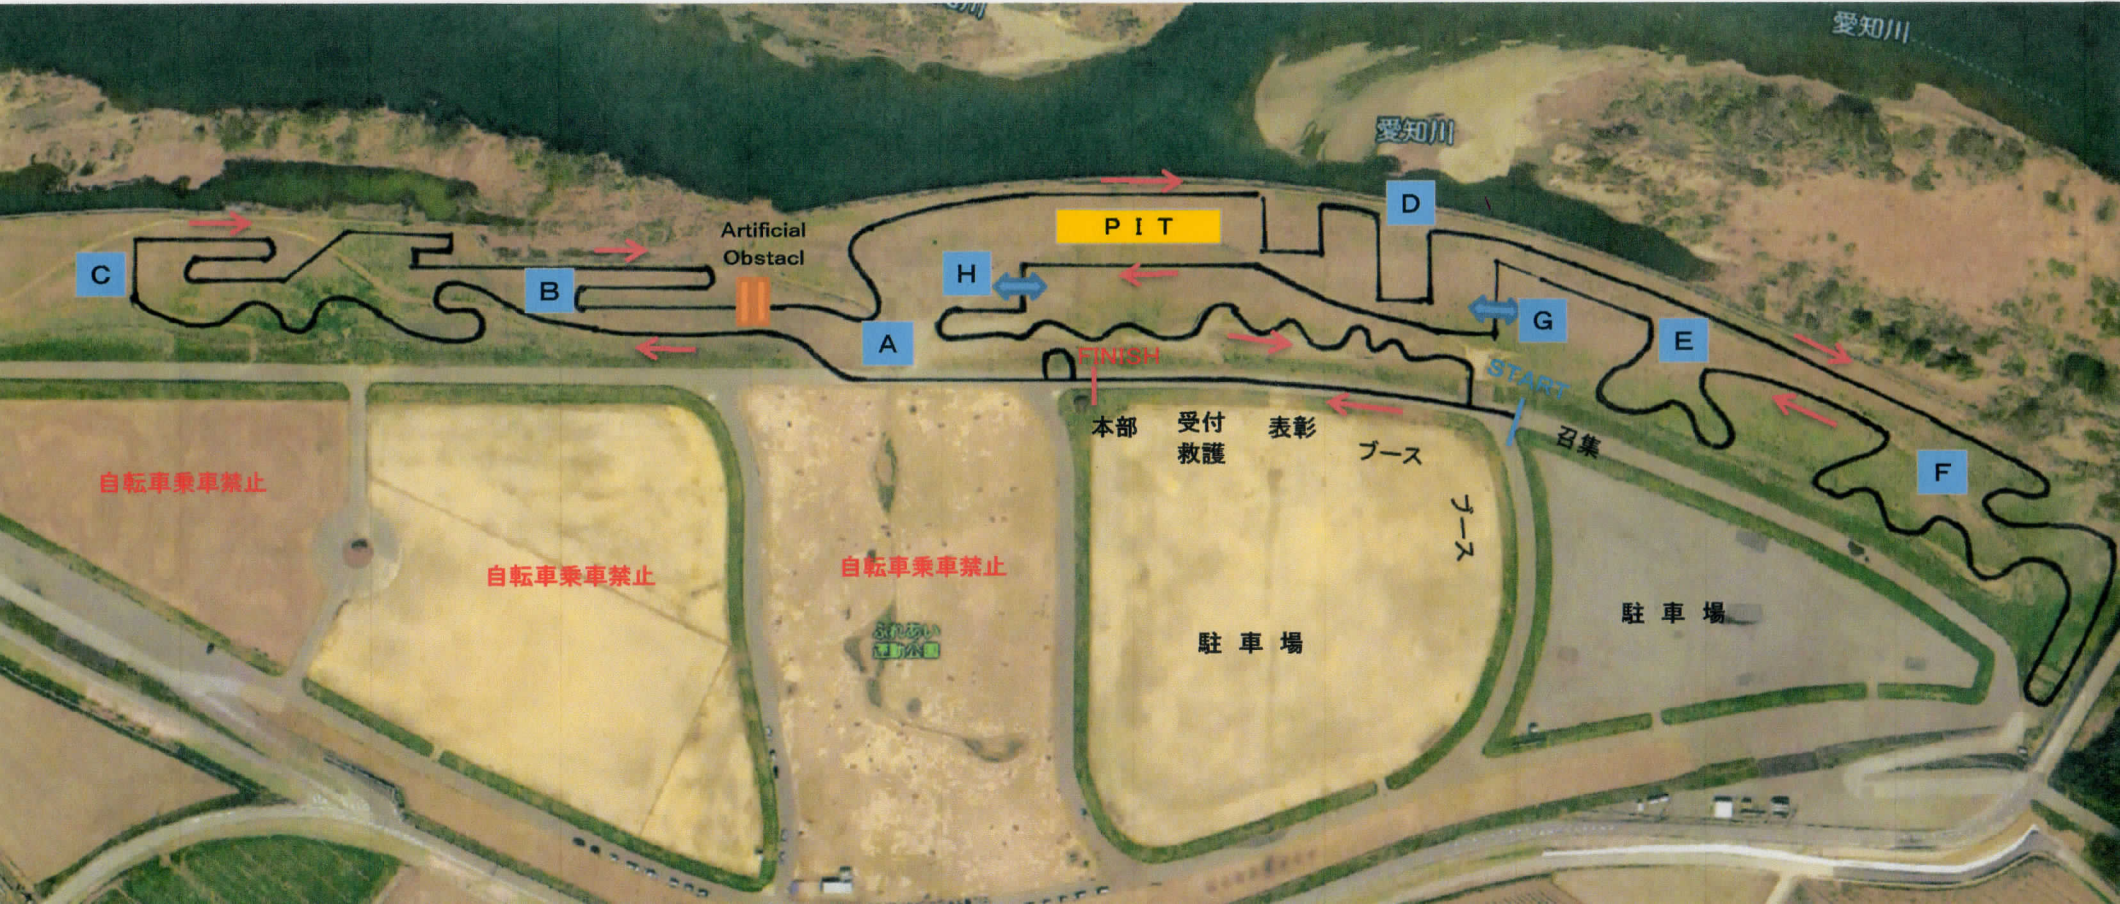

関西シクロクロス コース図

2015-2016シーズン 第6戦 東近江ふれあい運動公園
ミドルコース(CL3・CM4・U15)

関西シクロクロス コース図

2015-2016シーズン 第6戦 東近江ふれあい運動公園

ロングコース(C1・C2・C3・C4・CL1・CL2・CM1・CM2・CM3・CJ・U17)

関西シクロクロス コース図

2015-2016シーズン 第6戦 東近江ふれあい運動公園
ショートコース(CK1・CK2)