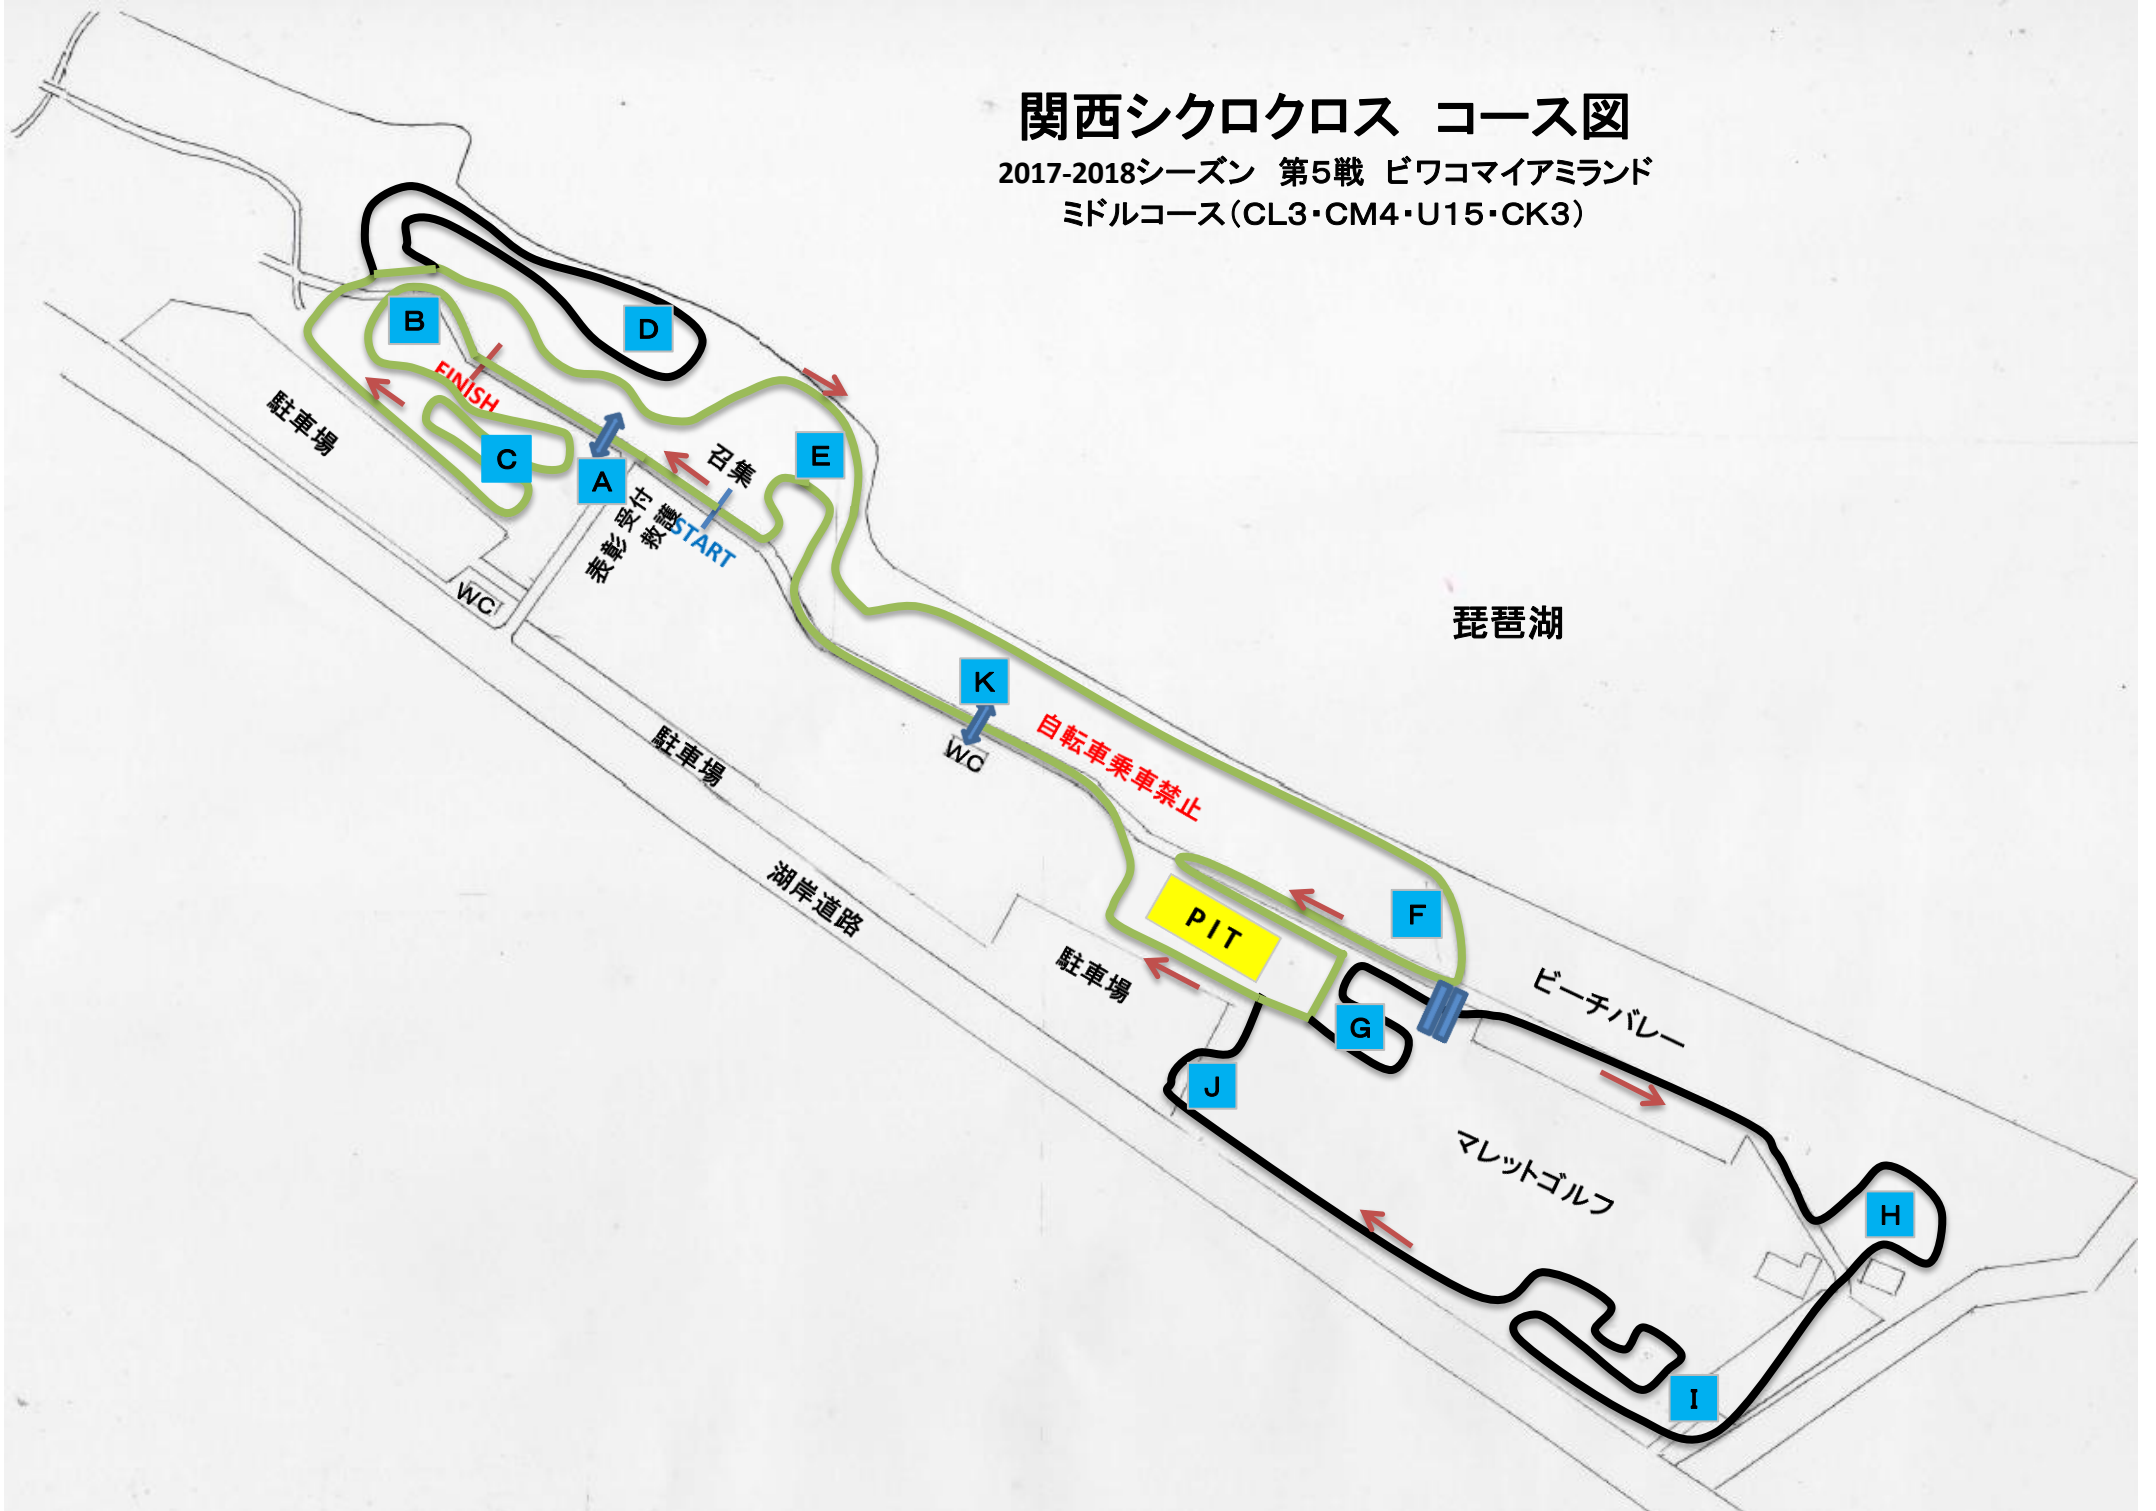

関西シクロクロス コース図

2017-2018シーズン 第5戦 ビワコマイアミランド

ロングコース(C1・C2・C3・C4・CL1・CL2・CM1・CM2・CM3・U17・CJ)

関西シクロクロス コース図

2017-2018シーズン 第5戦 ビワコマイアミランド
ミドルコース(CL3・CM4・U15・CK3)

関西シクロクロス コース図

2017-2018シーズン 第5戦 ビワコマイアミランド
ミドルコース(CL3・CM4・U15・CK3)