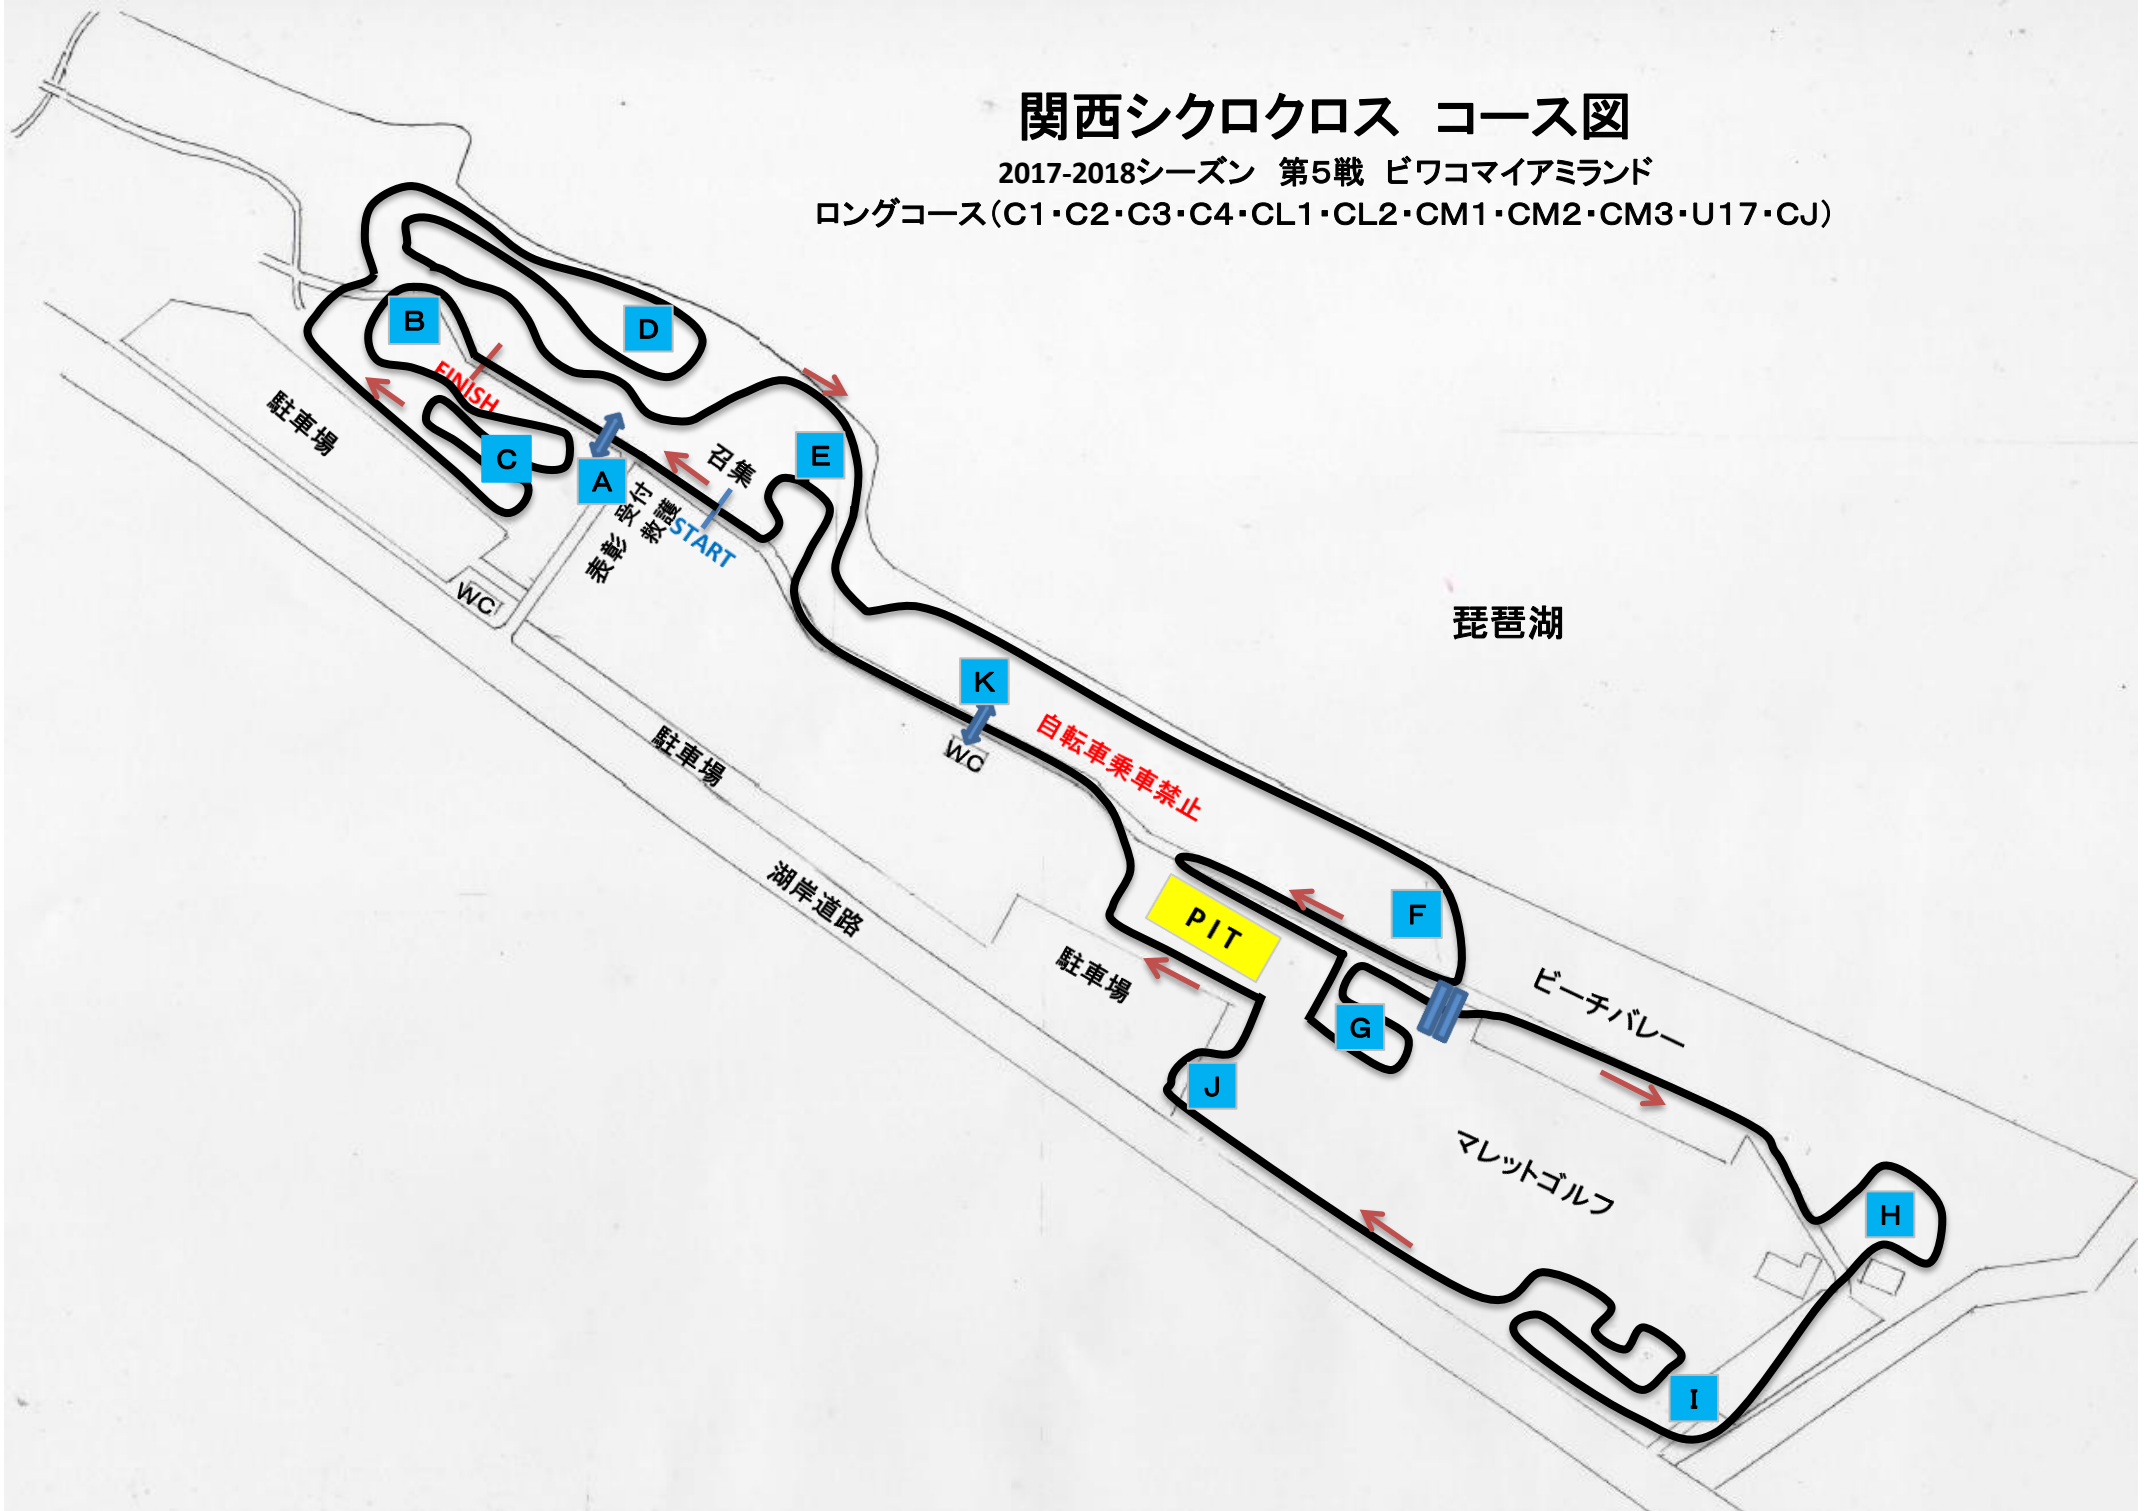

関西シクロクロス コース図

2017-2018シーズン 第5戦 ビワコマイアミランド

ロングコース(C1・C2・C3・C4・CL1・CL2・CM1・CM2・CM3・U17・CJ)

関西シクロクロス コース図

2017-2018シーズン 第5戦 ビワコマイアミランド
ミドルコース(CL3・CM4・U15・CK3)

関西シクロクロス コース図

2017-2018シーズン 第5戦 ビワコマイアミランド
ミドルコース(CL3・CM4・U15・CK3)