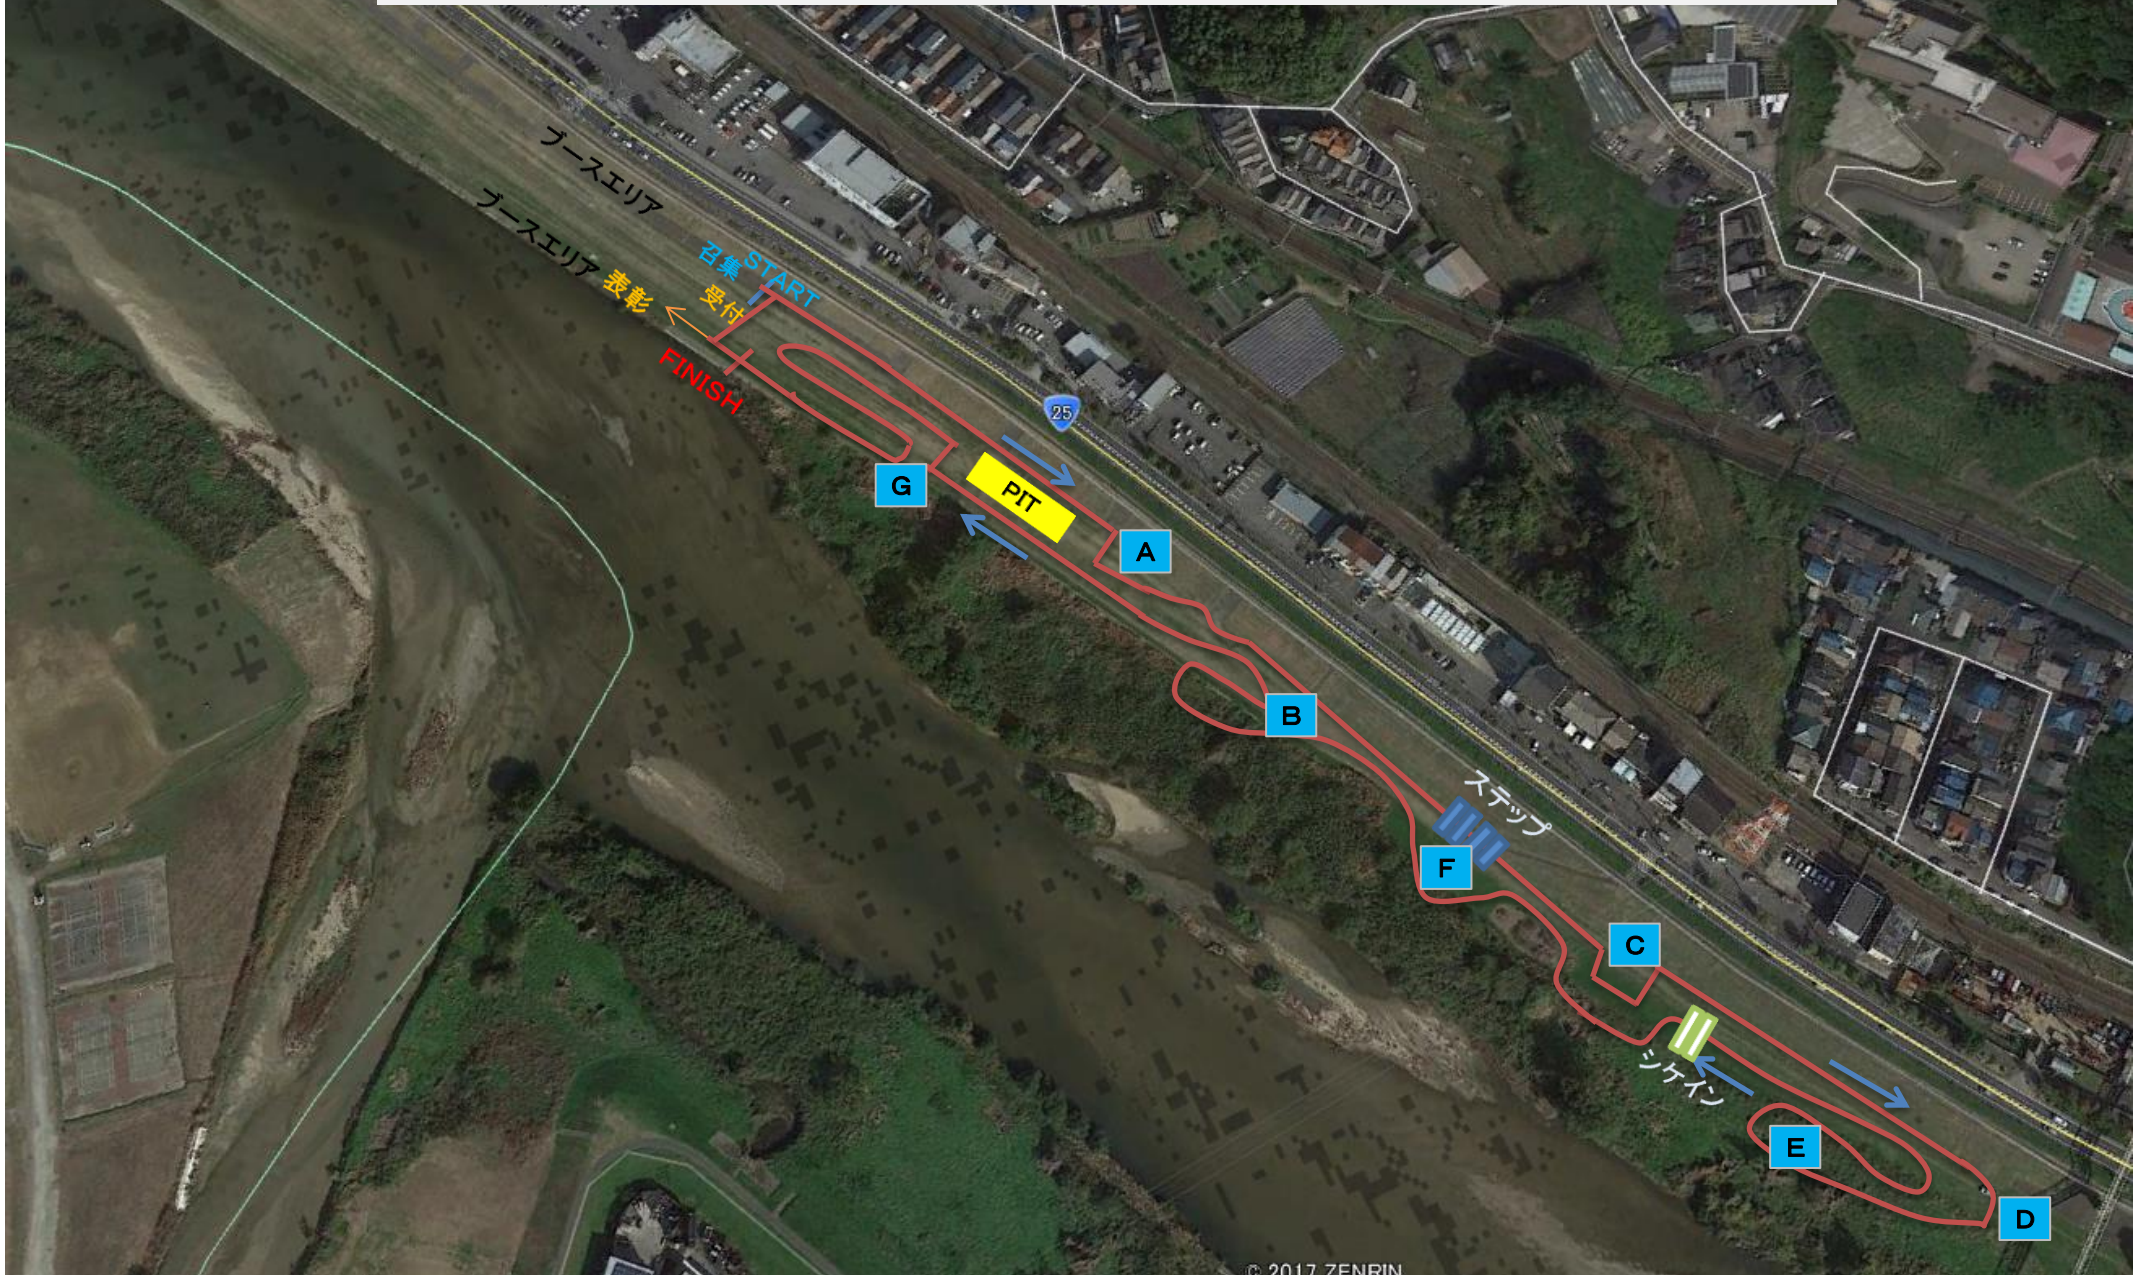

関西シクロクロス コース図(案)

2017-2018シーズン 柏原シクロクロス 大和川河川敷

ロングコース(C1・C2・C3・C4・CL1・CL2・CL3・CM1・CM2・CM3・CM4・CJ・U17・U15・CK3)

関西シクロクロス コース図(案)

2017-2018シーズン 柏原シクロクロス 大和川河川敷
ショートコース(CK1・CK2)