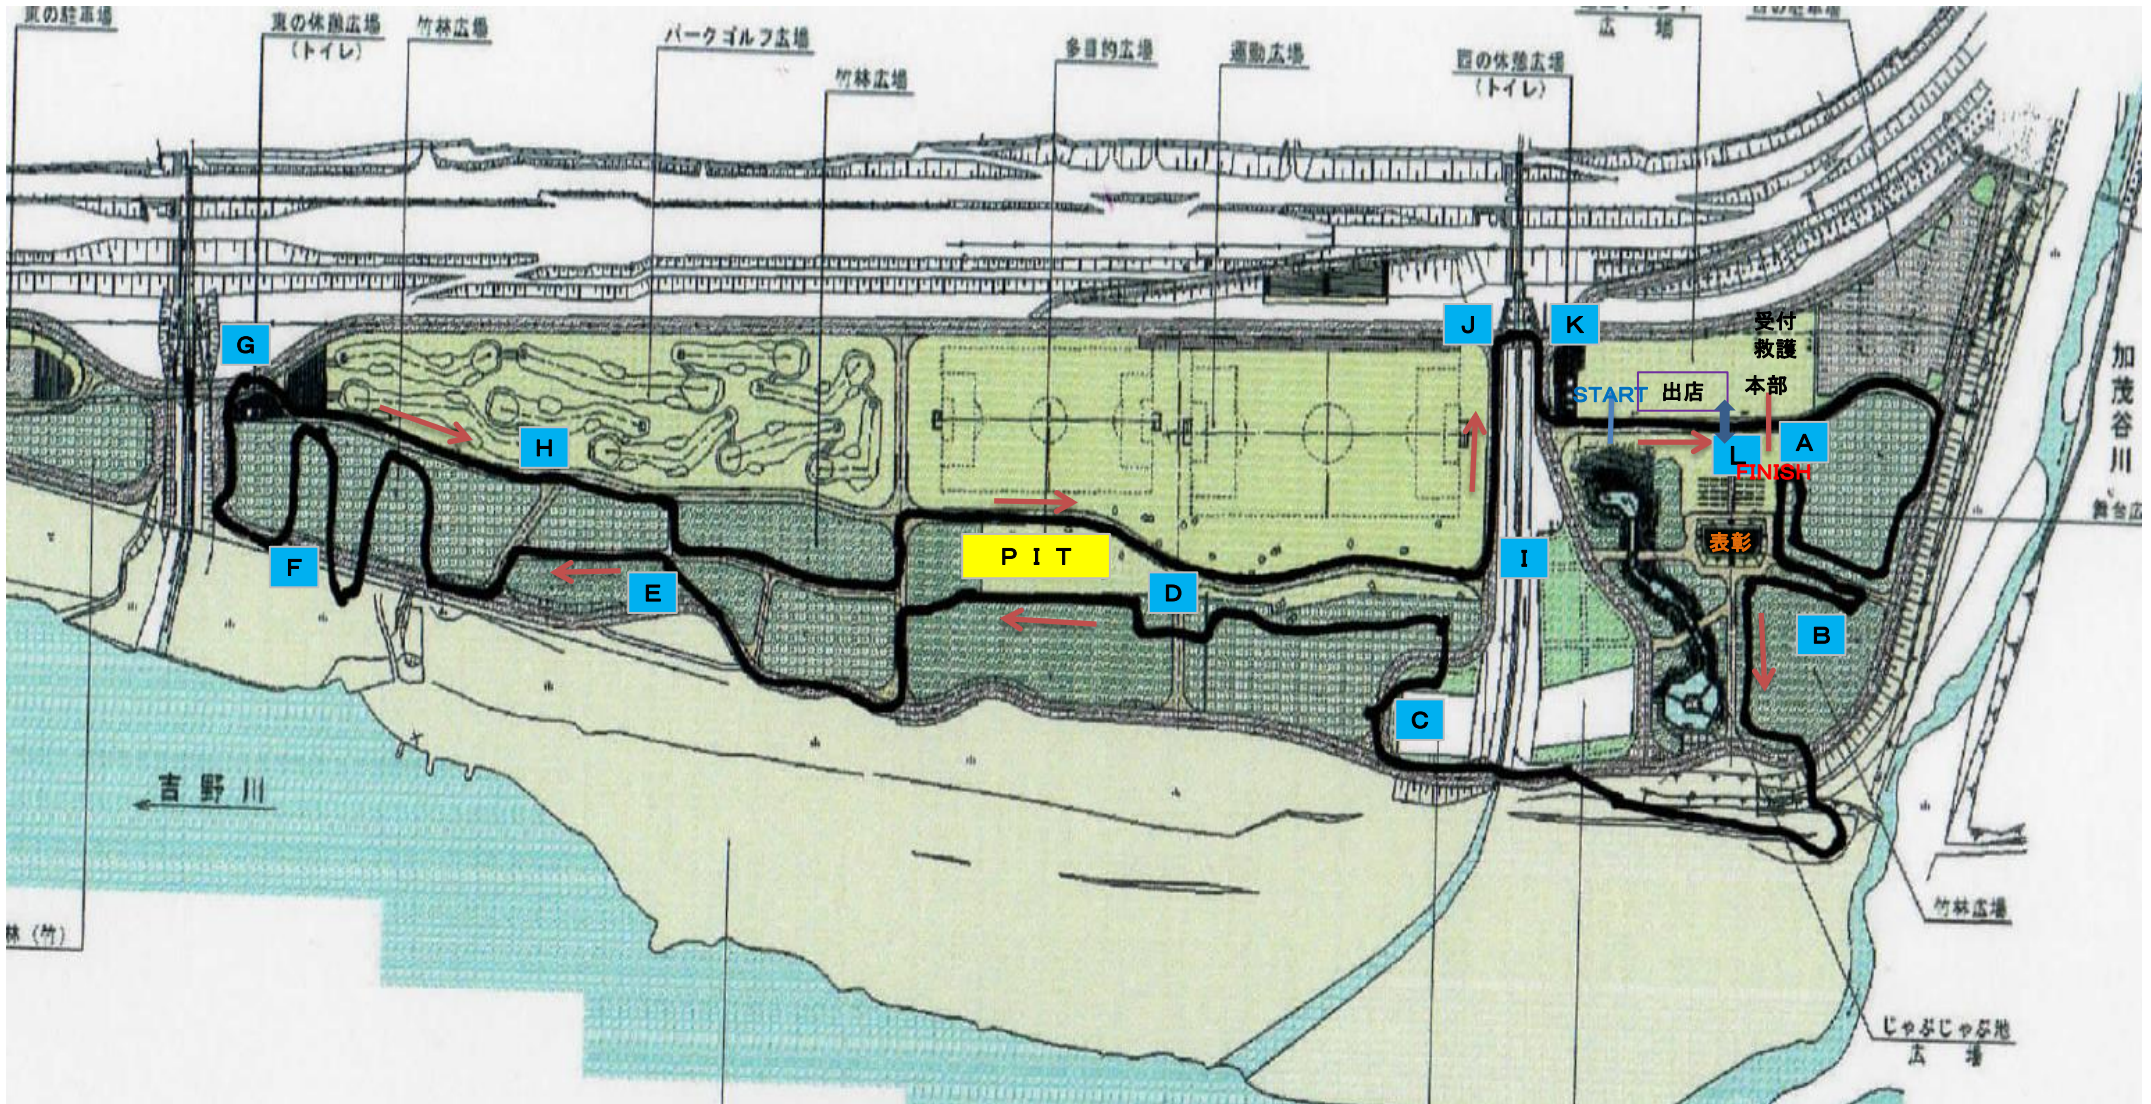

自転車王国徳島 阿波シクロクロス コース図

2015-2016シーズン ぶぶるパークみかも

ロングコース(C1・C2・C3・C4・CM1・CM2・CM3・CL1・CL2・CJ・U17)

自転車王国徳島 阿波シクロクロス コース図

2015-2016シーズン ぶぶるパークみかも
ミドルコース(CM4・CL3・U15)

自転車王国徳島 阿波シクロクロス コース図

2015-2016シーズン ぶぶるパークみかも
ショートコース(CK1・CK2)