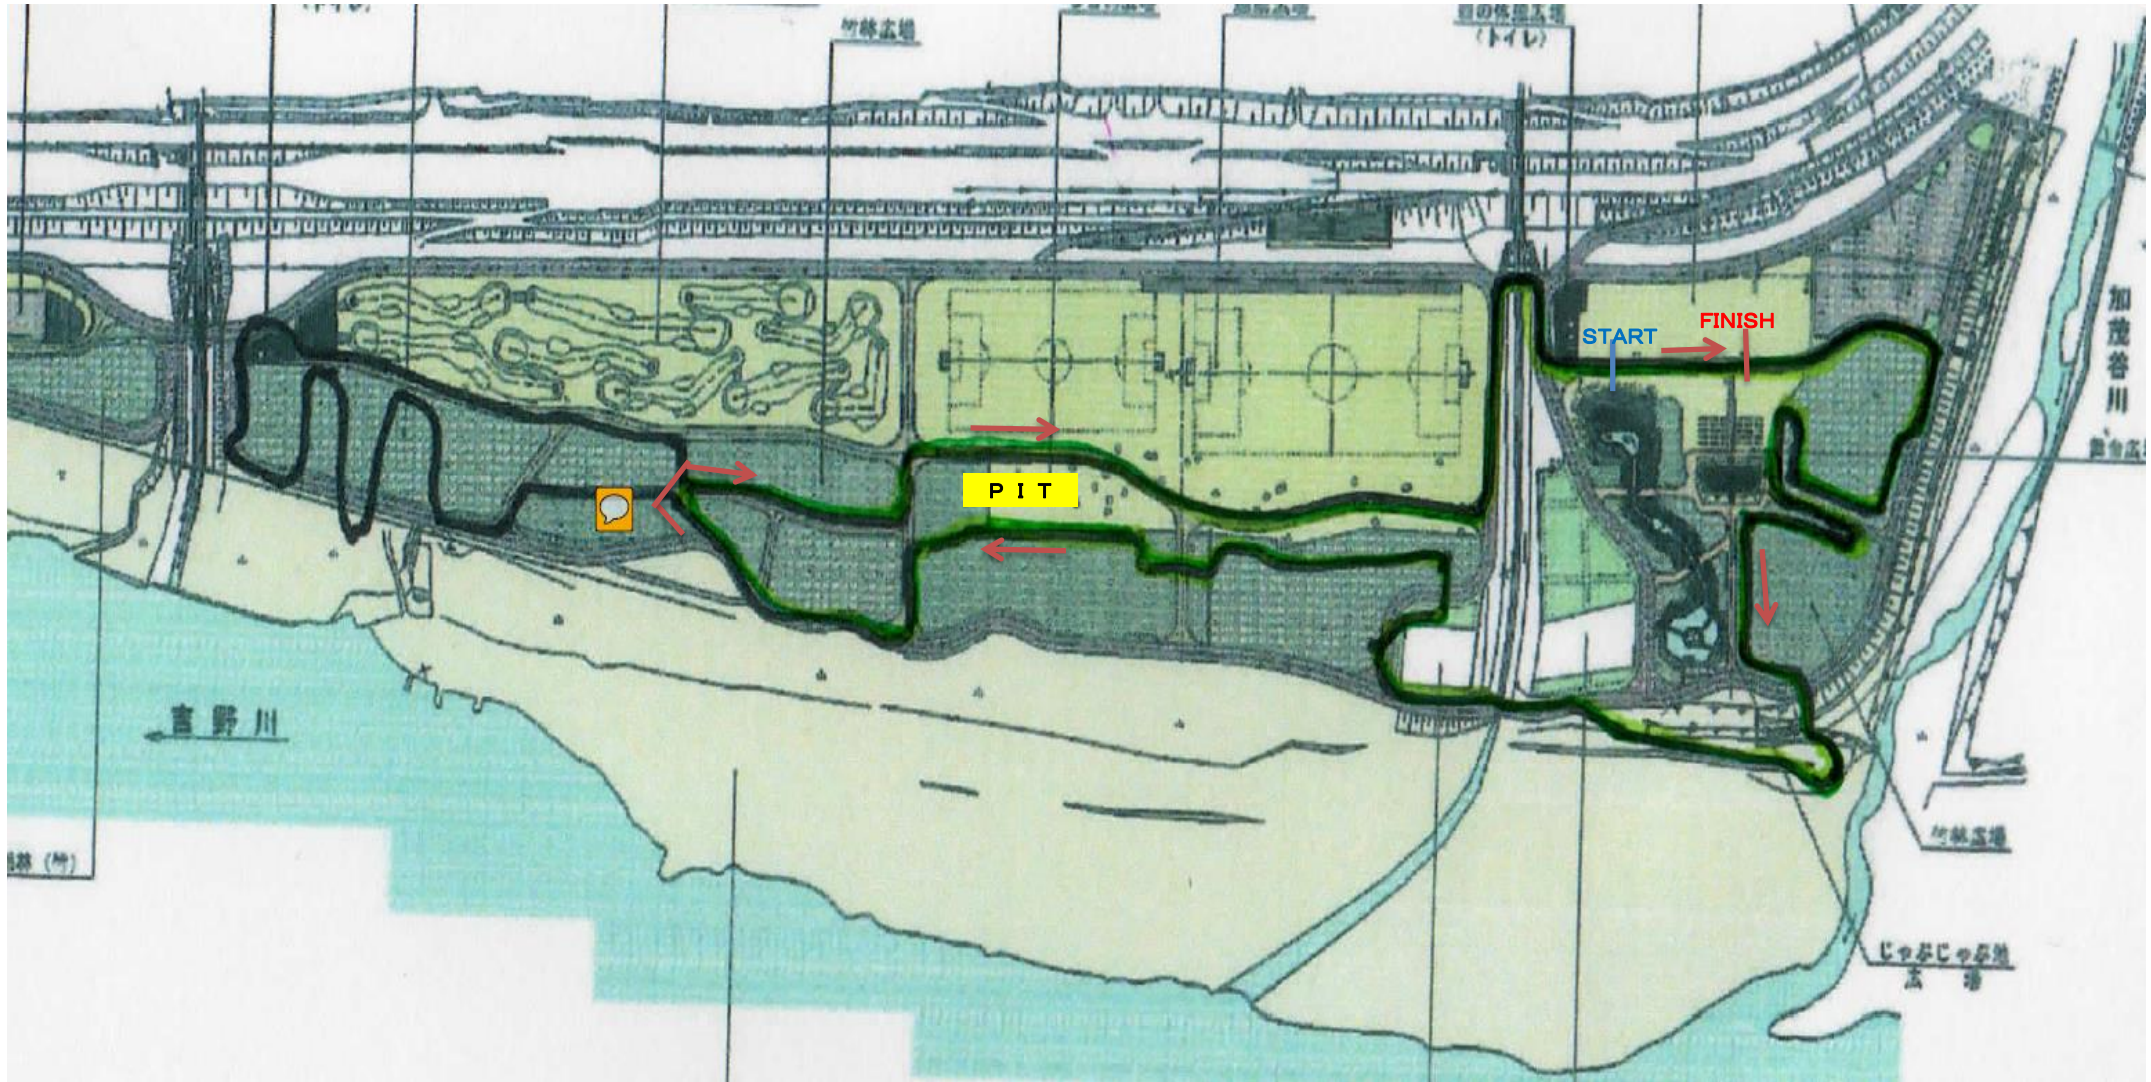

自転車王国徳島 阿波シクロクロス コース図

2015-2016シーズン ぶぶるパークみかも

ロングコース(C1・C2・C3・C4・CM1・CM2・CM3・CL1・CL2・CJ・U17)

自転車王国徳島 阿波シクロクロス コース図

2015-2016シーズン ぶぶるパークみかも
ミドルコース(CM4・CL3・U15)

自転車王国徳島 阿波シクロクロス コース図

2015-2016シーズン ぶぶるパークみかも
ショートコース(CK1・CK2)