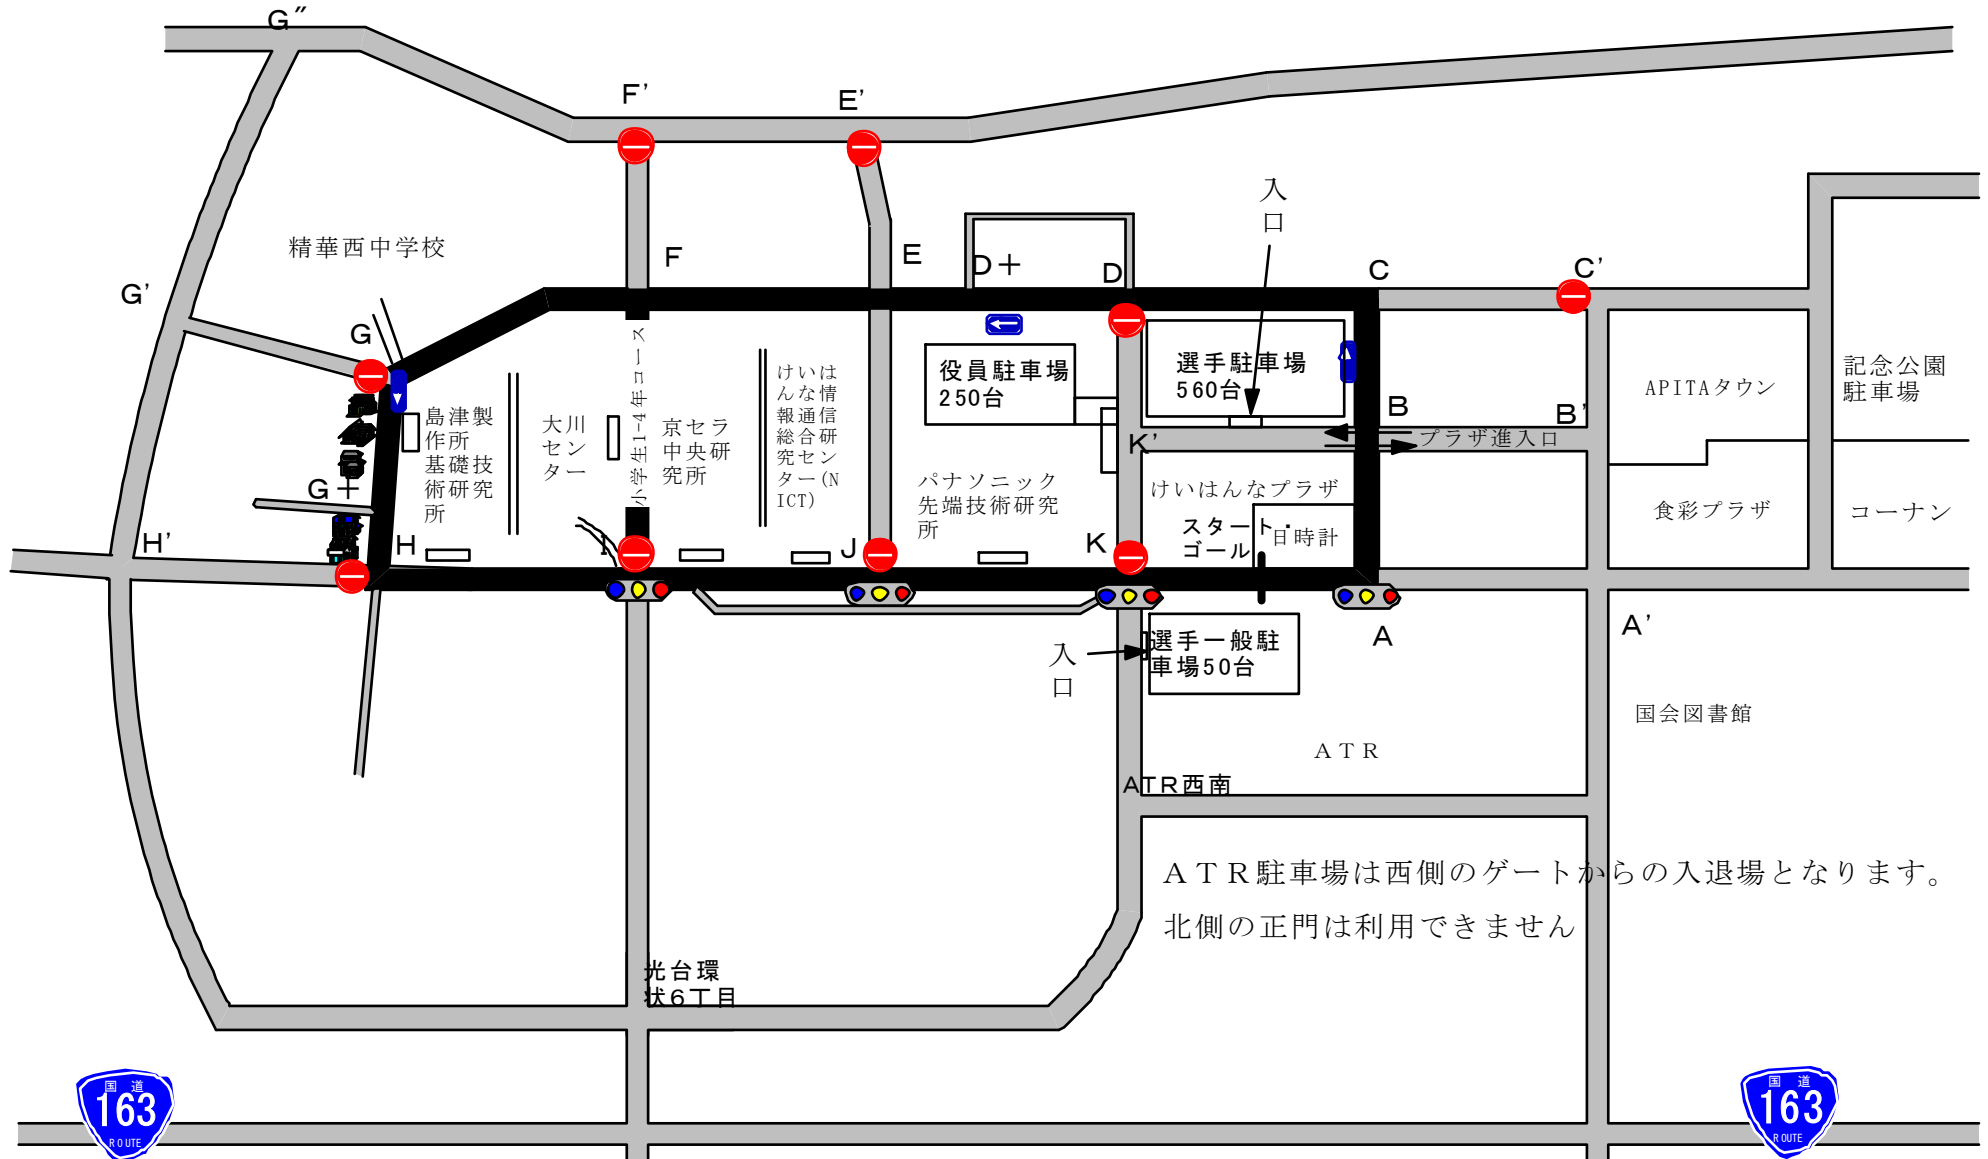

けいはんなサイクルレース駐車場案内

プラザの駐車場へは交通規制後はB'より侵入してください

ATR 駐車場は西側のゲートからの入退場となります。  
北側の正門は利用できません

2010年けいはんなサイクルレース通行規制案内

# 通行規制 7月19日(月・祝)

## 8時10分頃～12時30分頃

黒い線で示されるコース部分は一般車両の通行不可

# けいはんなプラザ