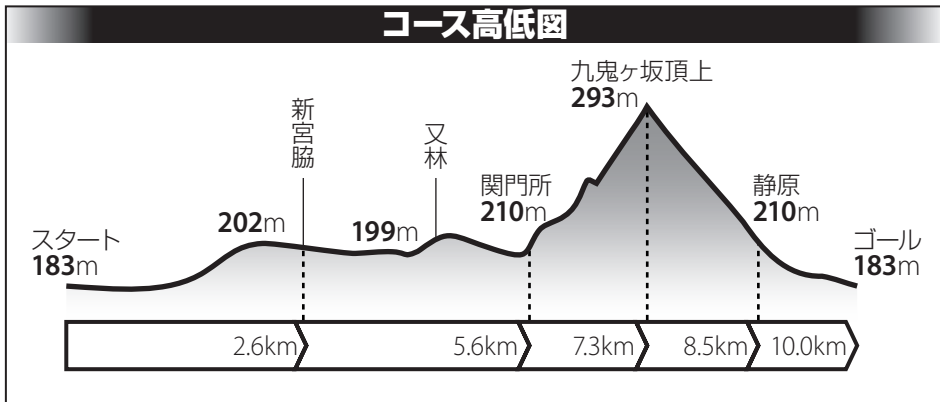

コース中の危険箇所について

コース高低図

- 文化ホールの利用について
- 文化ホールは6時オープン。女性専用更衣室とシャワールーム完備
 - 2階には喫茶「花みずき」が9時からオープン
 - トイレは1階と2階、5カ所あり
 - スパイク、ローラーは禁止