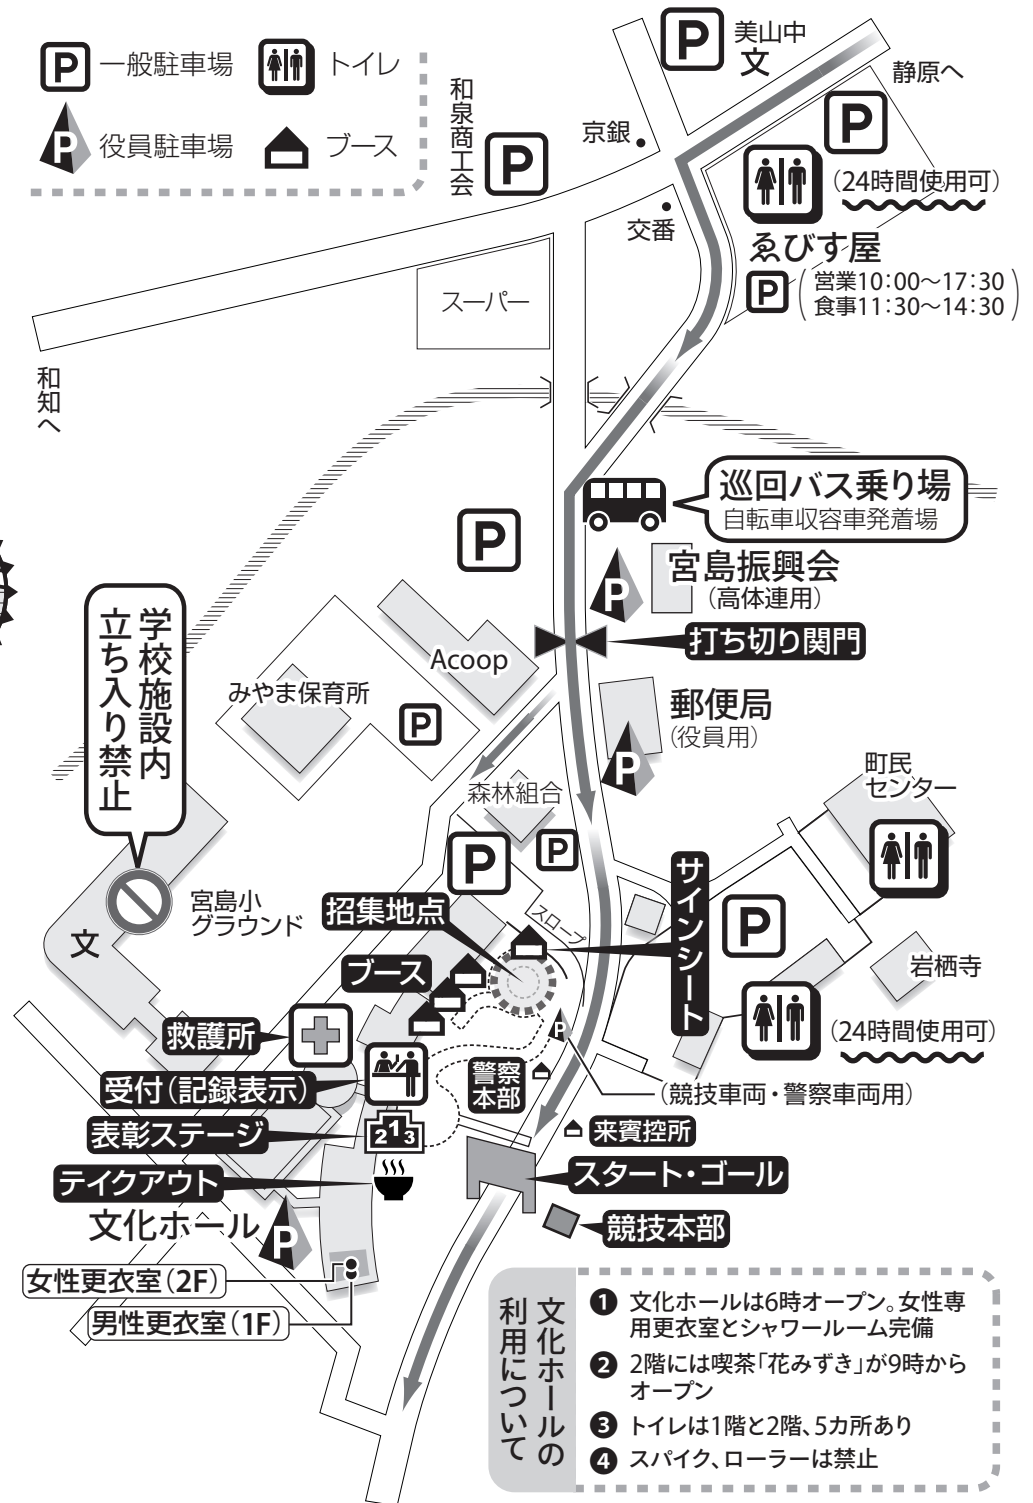

コース中の危険箇所について

コース高低図

- 文化ホールの利用について
- 文化ホールは6時オープン。女性専用更衣室とシャワールーム完備
 - 2階には喫茶「花みずき」が9時からオープン
 - トイレは1階と2階、5カ所あり
 - スパイク、ローラーは禁止