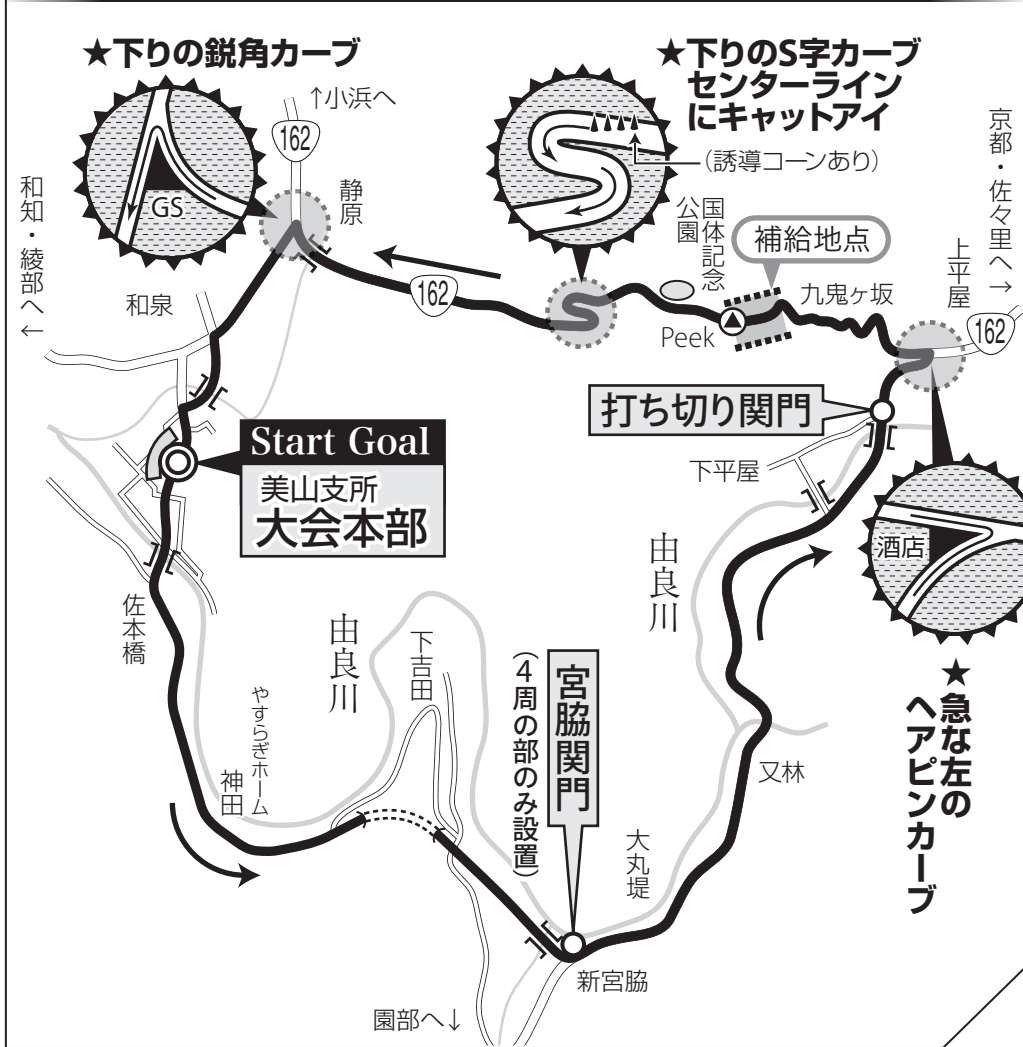

コース中の危険箇所について

コース高低図

- 文化ホールの利用について
- 文化ホールは6時オープン。女性専用更衣室とシャワールーム完備
 - 2階には喫茶「花みずき」が9時からオープン
 - トイレは1階と2階、5カ所あり
 - スパイク、ローラーは禁止