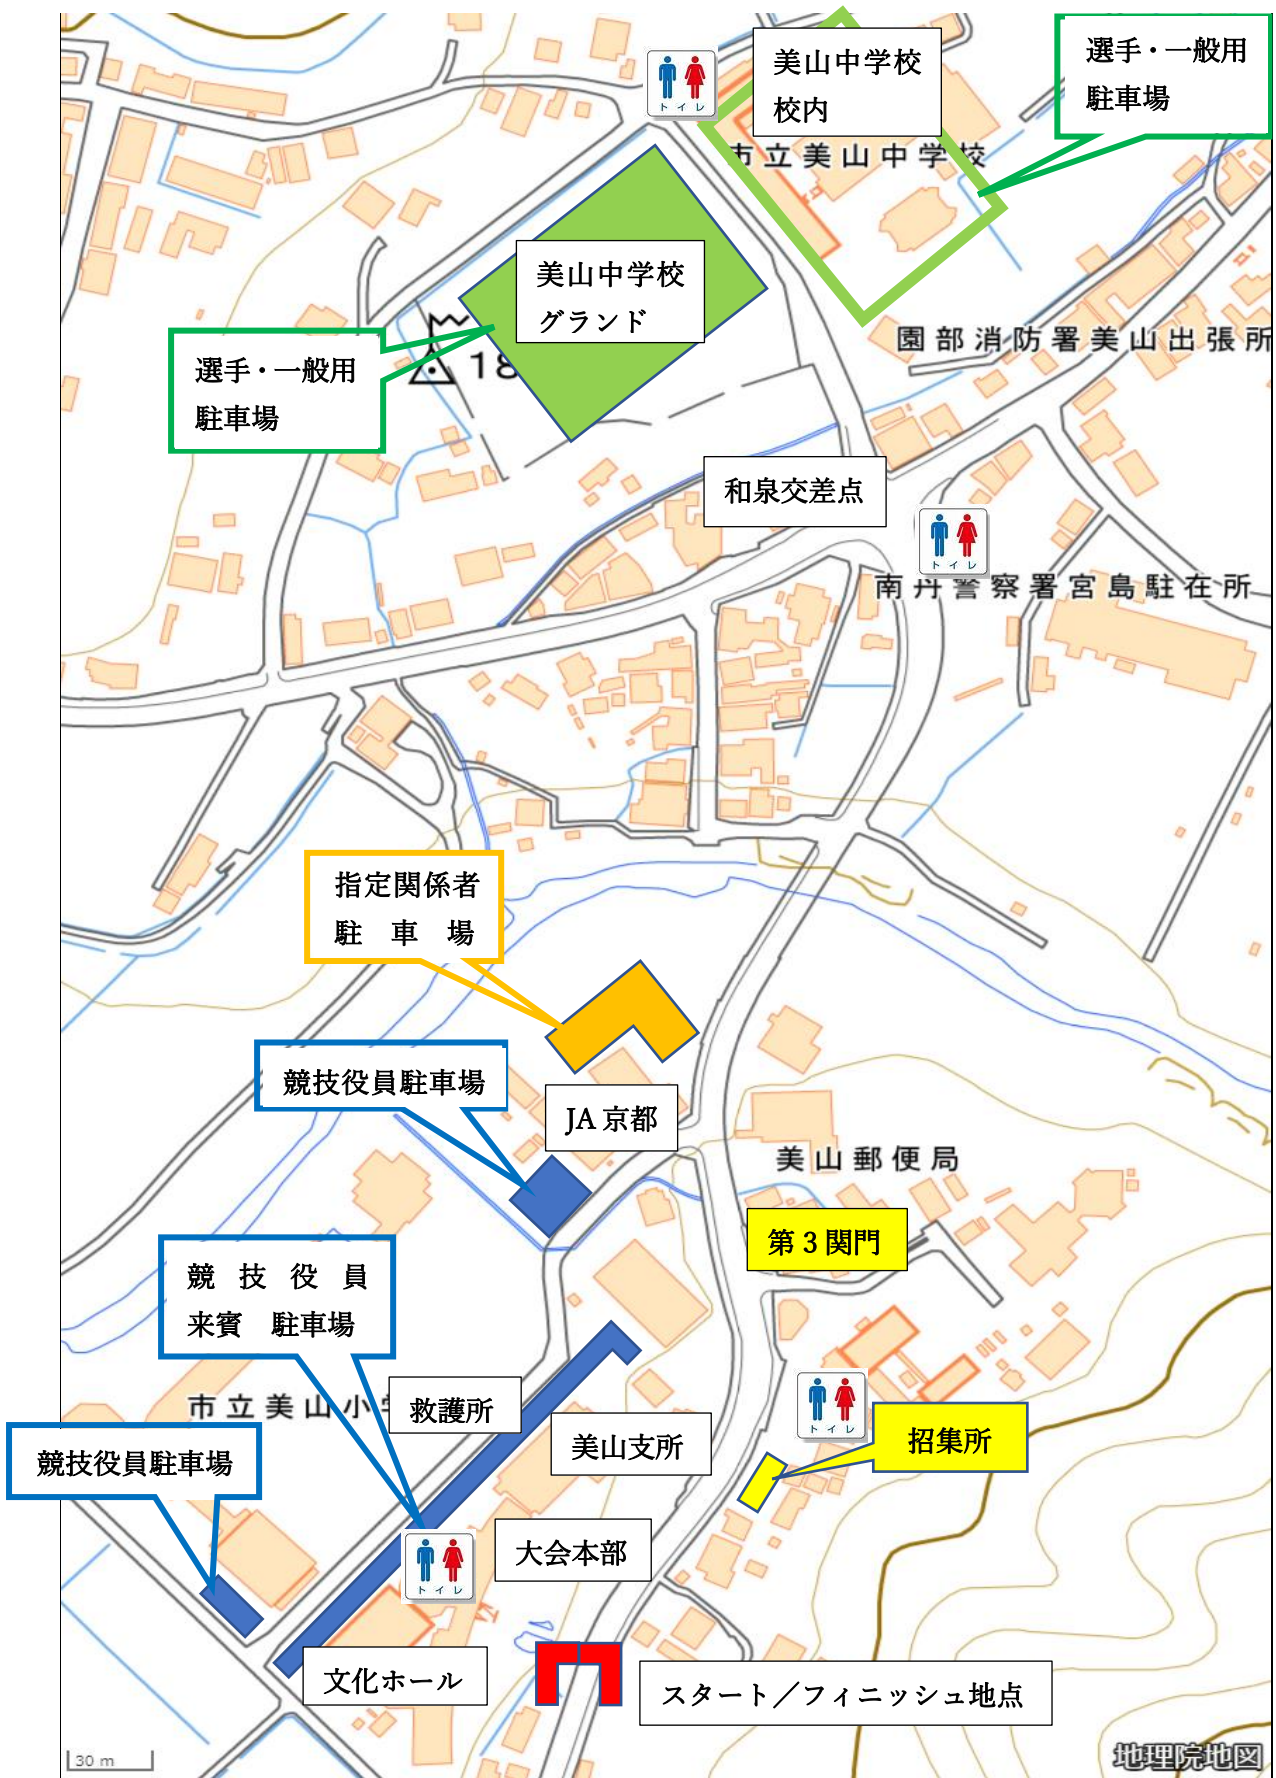

ロードレース会場【全体図】

メイン会場図

※運営管理エリア（ID管理）へは救急時・表彰時を除き選手・一般者はいれません。

駐車場（美山支所その他）

駐車場（美山中学校）