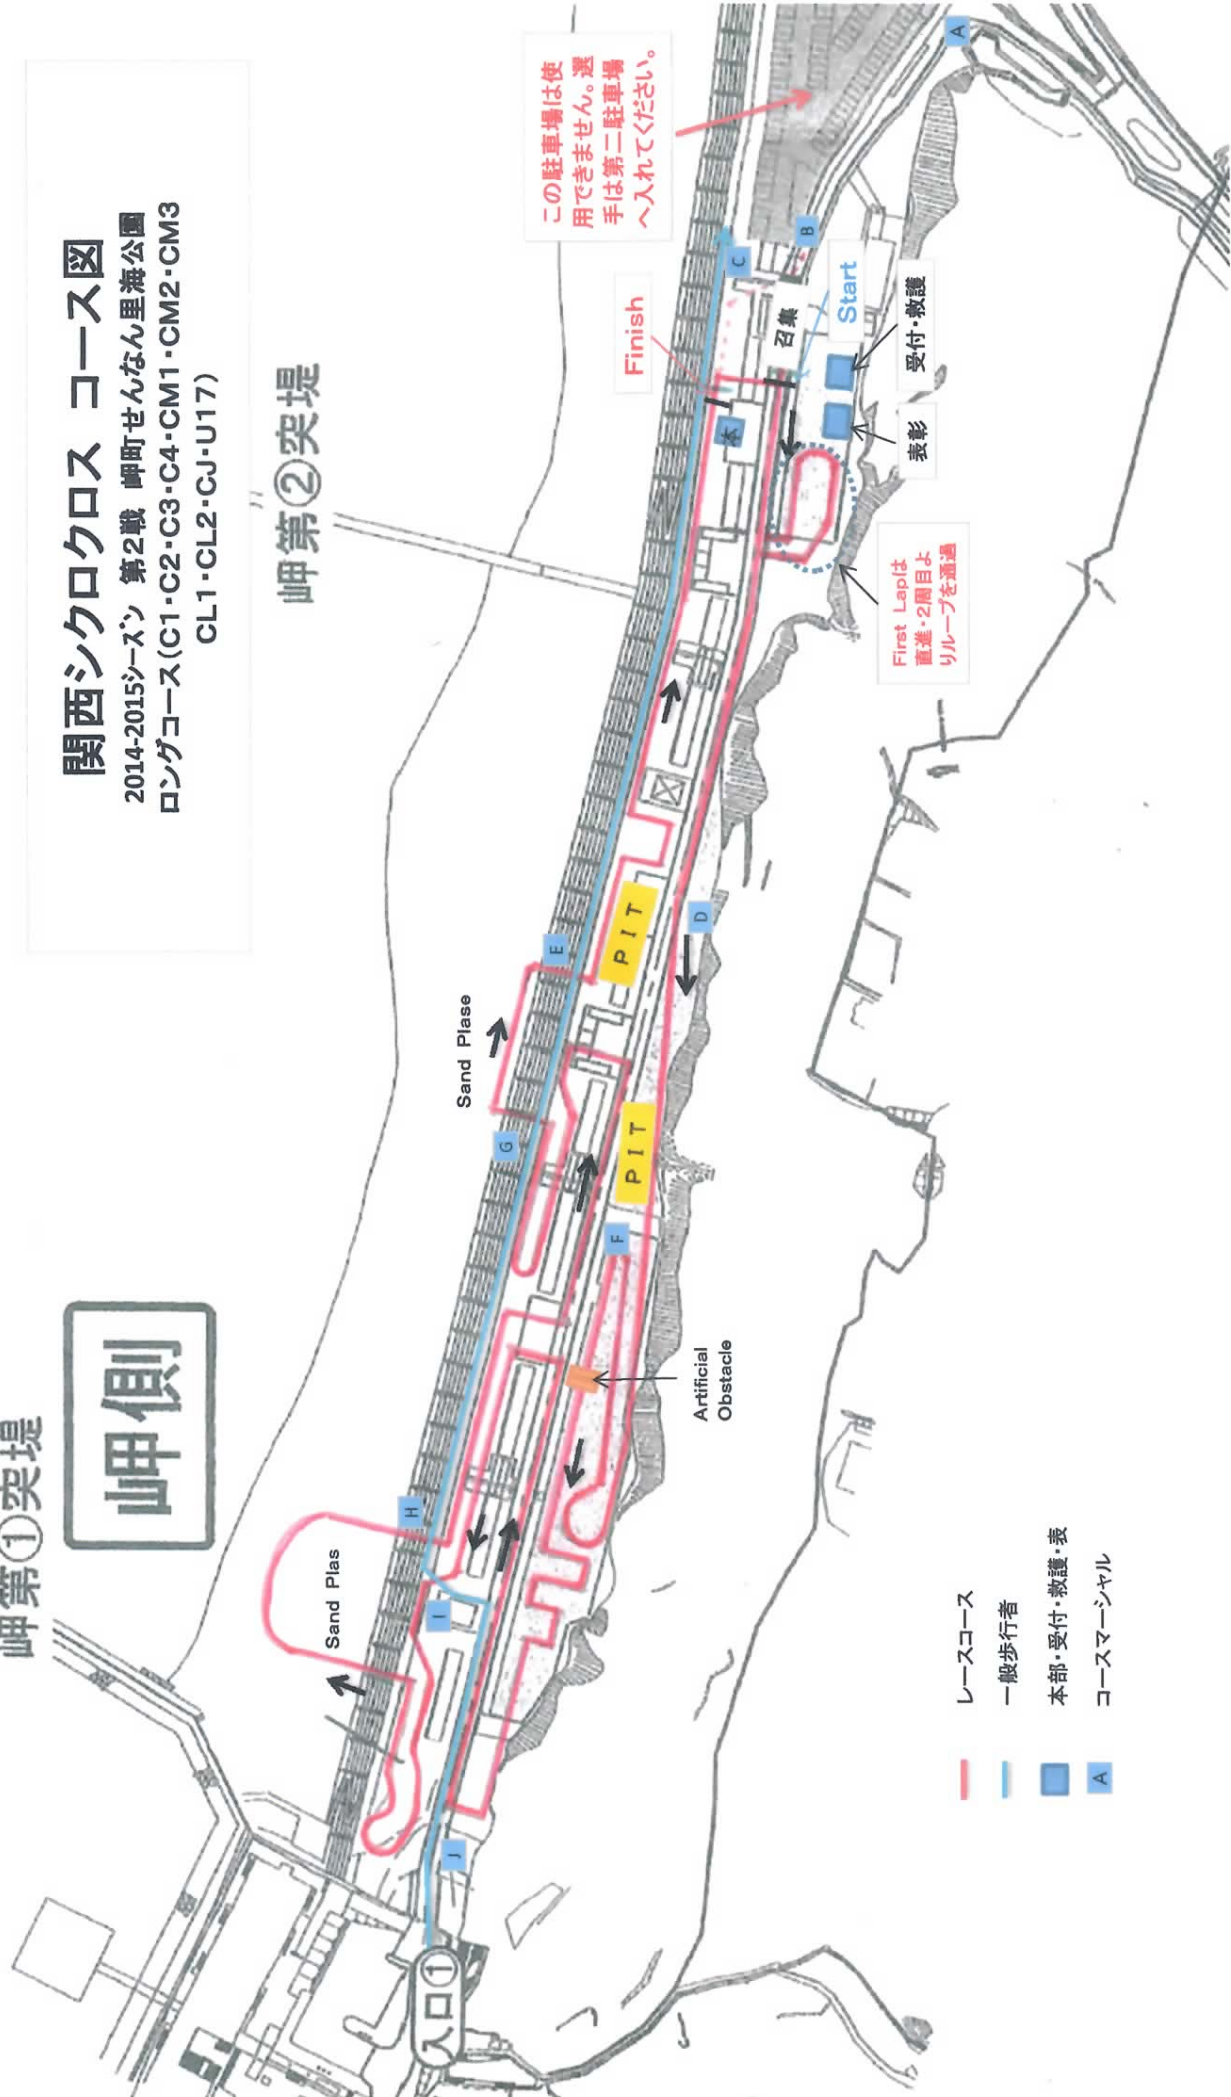

関西シクロクロス コース図

2014-2015シーズン 第2戦 岬町せんなん里海公園
 ロングコース(C1・C2・C3・C4・CM1・CM2・CM3
 CL1・CL2・CJ・U17)

岬第①突堤

岬側

岬第②突堤

この駐車場は使用できません。選手は第二駐車場へ入れてください。

First Lapは直進・2周目よりリループを通過

- レースコース
- 一般歩行者
- 本部・受付・救護・表彰
- A コースマーカー

関西シクロクロス コース図

2014-2015シーズン 第2戦 岬町せんなん里海公園
ミドルコース(U15・CL3・CM4)

岬第①突堤

岬側

岬第②突堤

Finish

Start

入口

関西シクロクロス コース図

2014-2015シーズン 第2戦 岬町せんなん里海公園
シヨートコース(CK1・CK2)

岬第①突堤

岬側

岬第②突堤

Finish

Start

入口①