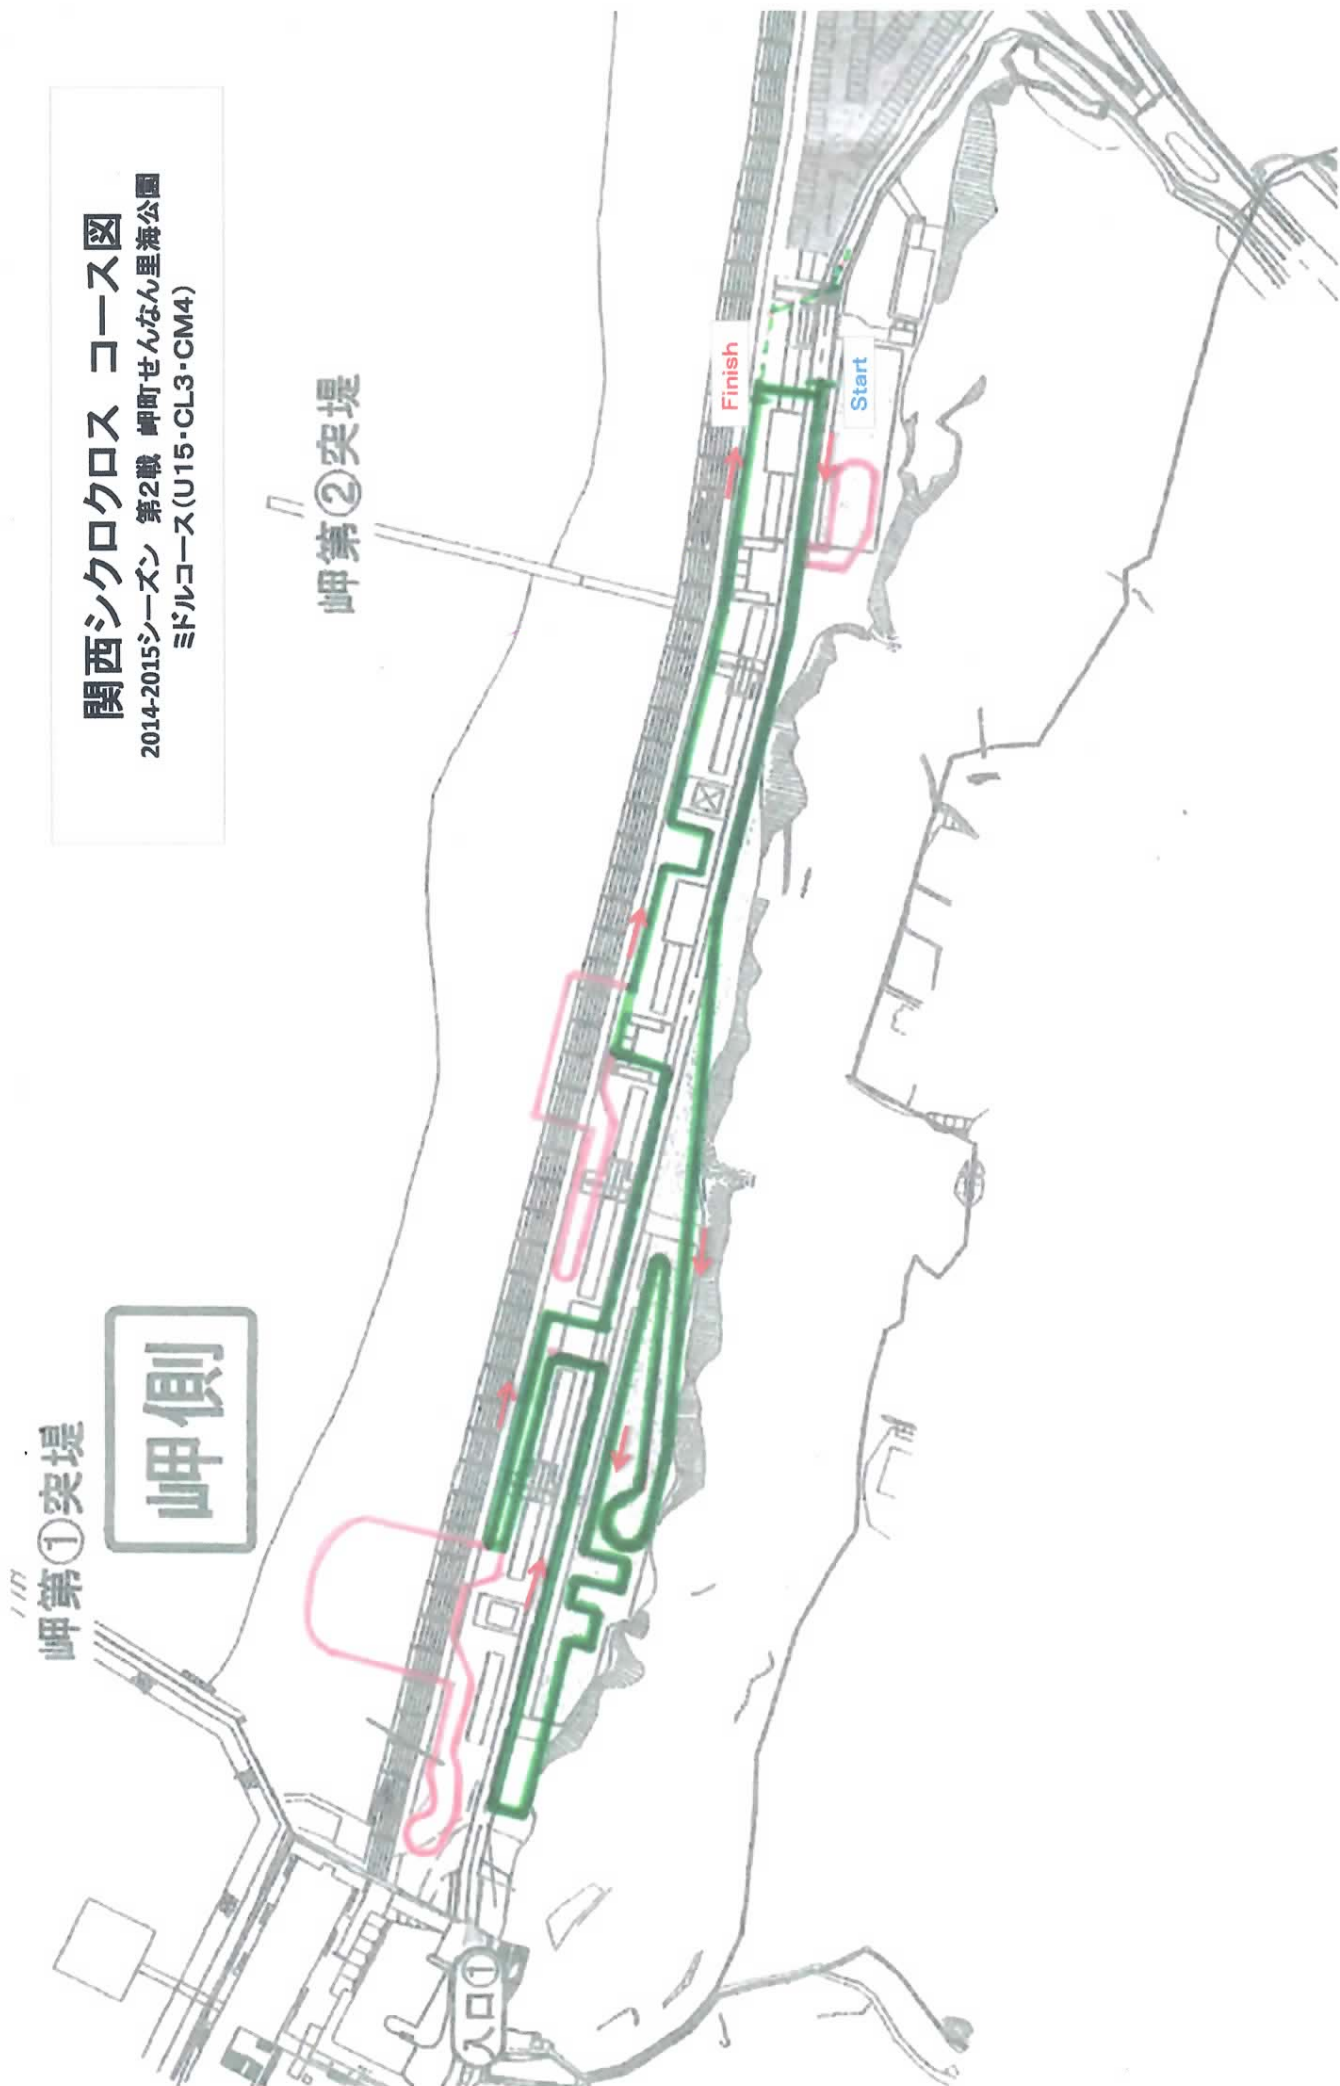

関西シクロクロス コース図

2014-2015シーズン 第2戦 岬町せんなん里海公園
 ロングコース(C1・C2・C3・C4・CM1・CM2・CM3
 CL1・CL2・CJ・U17)

岬第①突堤

岬側

岬第②突堤

この駐車場は使用できません。選手は第二駐車場へ入れてください。

First Lapは直進・2周目よりリループを通過

- レースコース
- 一般歩行者
- 本部・受付・救護・表彰
- A コースマーカー

関西シクロクロス コース図

2014-2015シーズン 第2戦 岬町せんなん里海公園
ミドルコース(U15・CL3・CM4)

岬第①突堤

岬側

岬第②突堤

Finish

Start

入口

関西シクロクロス コース図

2014-2015シーズン 第2戦 岬町せんなん里海公園
シヨートコース(CK1・CK2)

岬第①突堤

岬側

岬第②突堤

Finish

Start

入口①