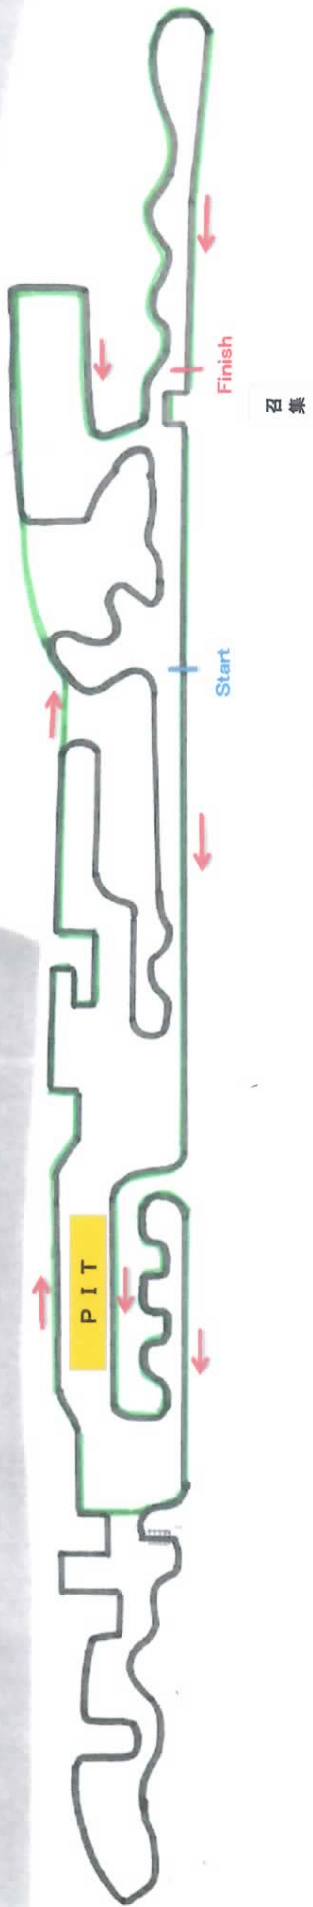

関西シクロクロス コース図

2014-2015シーズン 第5戦 ふれあい運動公園
 ロングコース(C1・C2・C3・C4・CM1・CM2・CM3・CL1・CL2・CJ・U17)

関西シクロクロス コース図

2014-2015シーズン 第5戦 ふれあい運動公園
ミドルコース(U15・CL3・CM4)

福室町
ふれあい運動公園

栗見新田町

関西シクロクロス コース図

2014-2015シーズン 第5戦 ふれあい運動公園
ショートコース (CK1・CK2)

召集

Start/Finish

福室町

ふれあい運動公園

栗見新田町