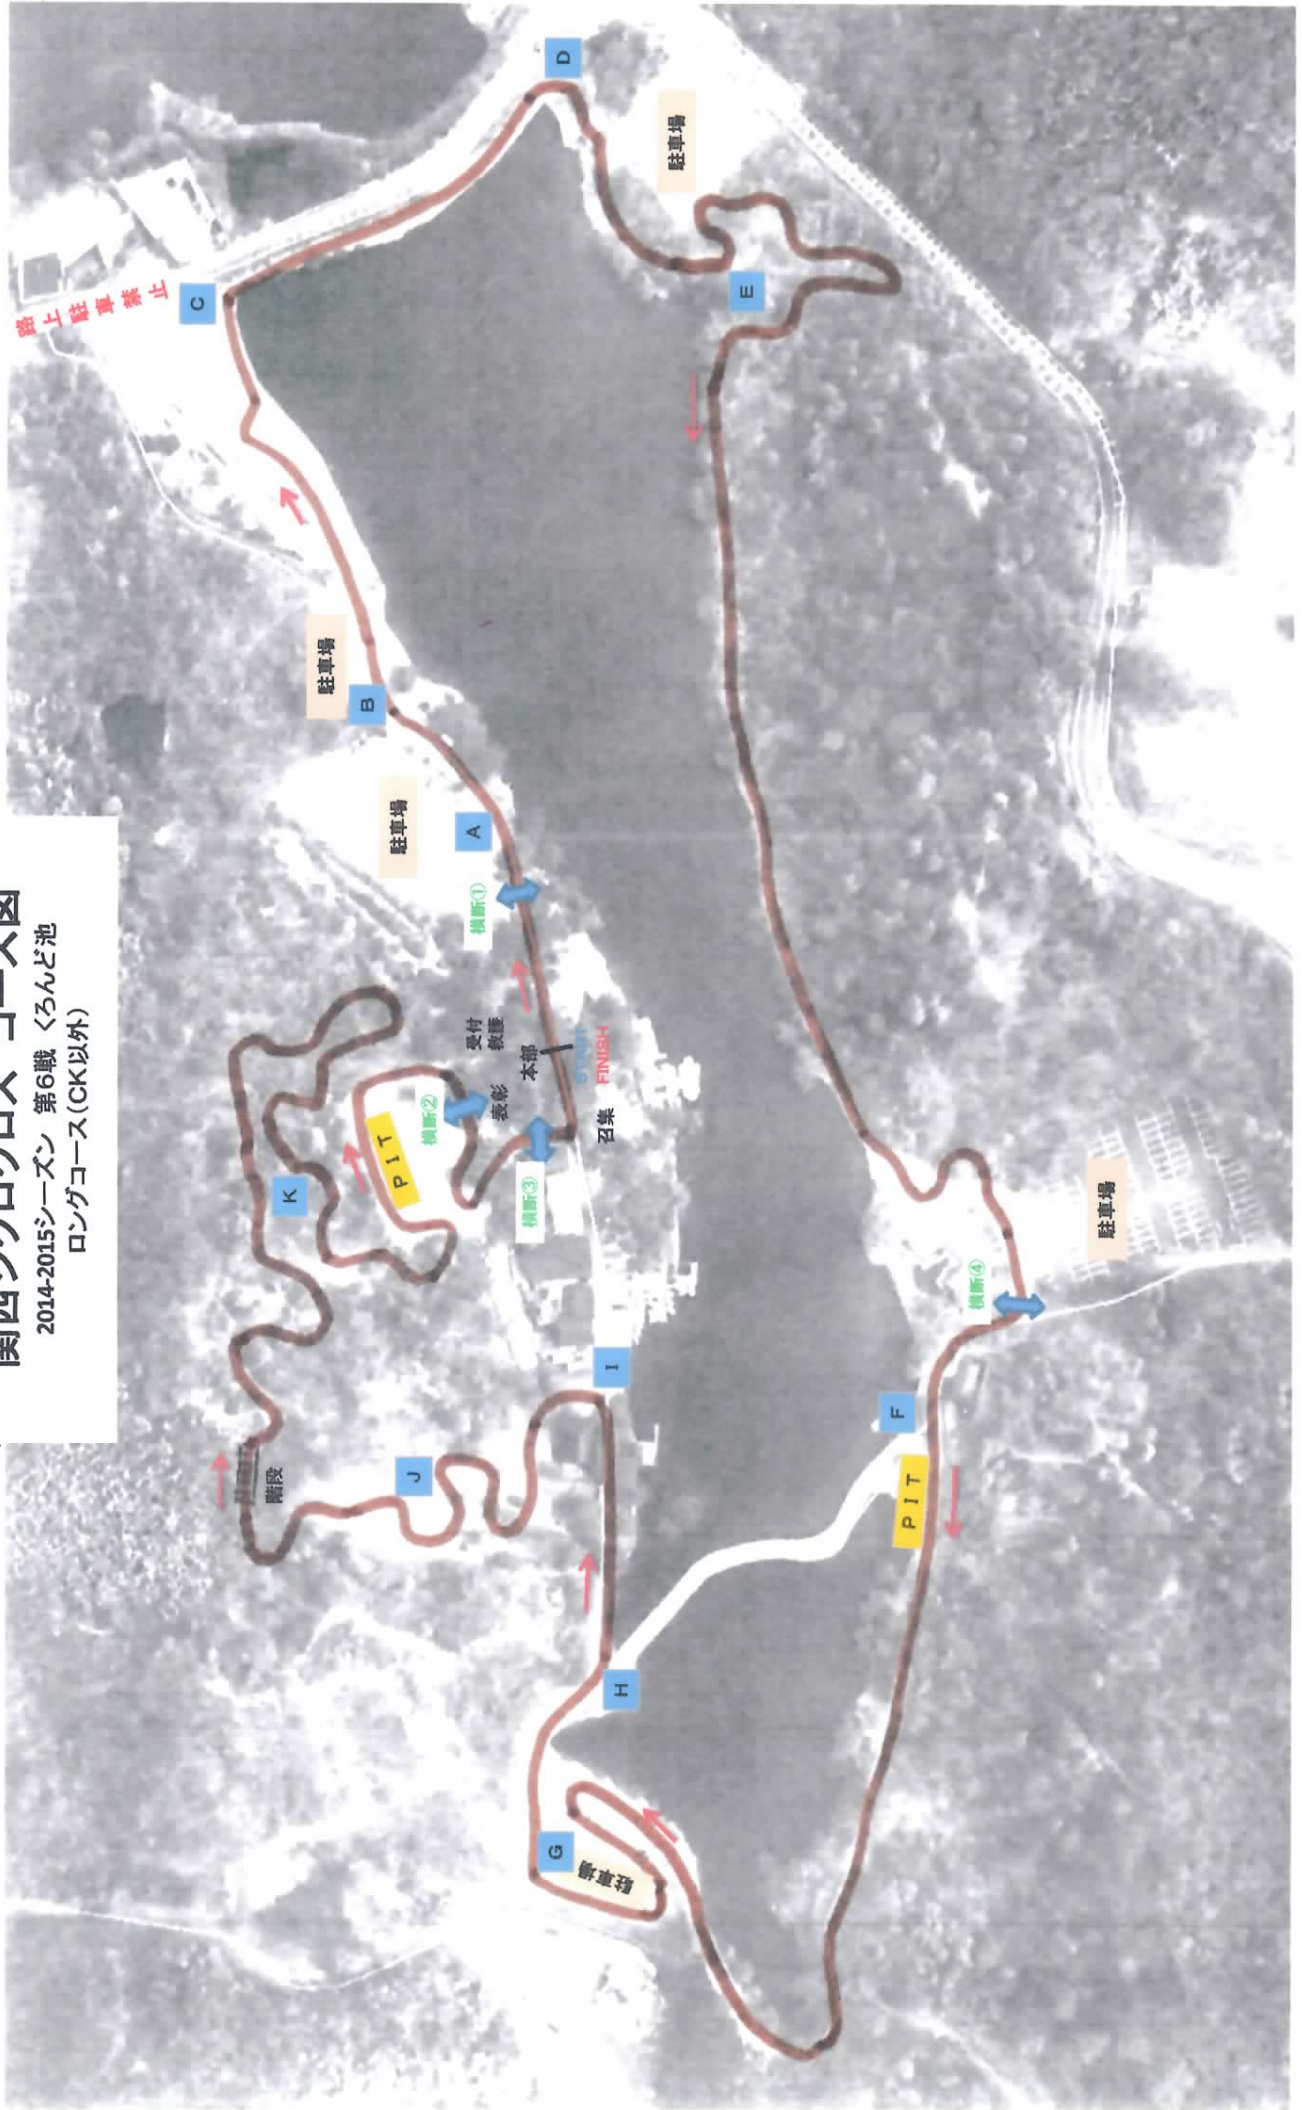

関西シクロクロス コース図

2014-2015シーズン 第6戦 くらんど池
ロングコース(CK以外)

関西シクロクロス コース図

2014-2015シーズン 第6戦 くらんど池
ショートコース(CK1・CK2)