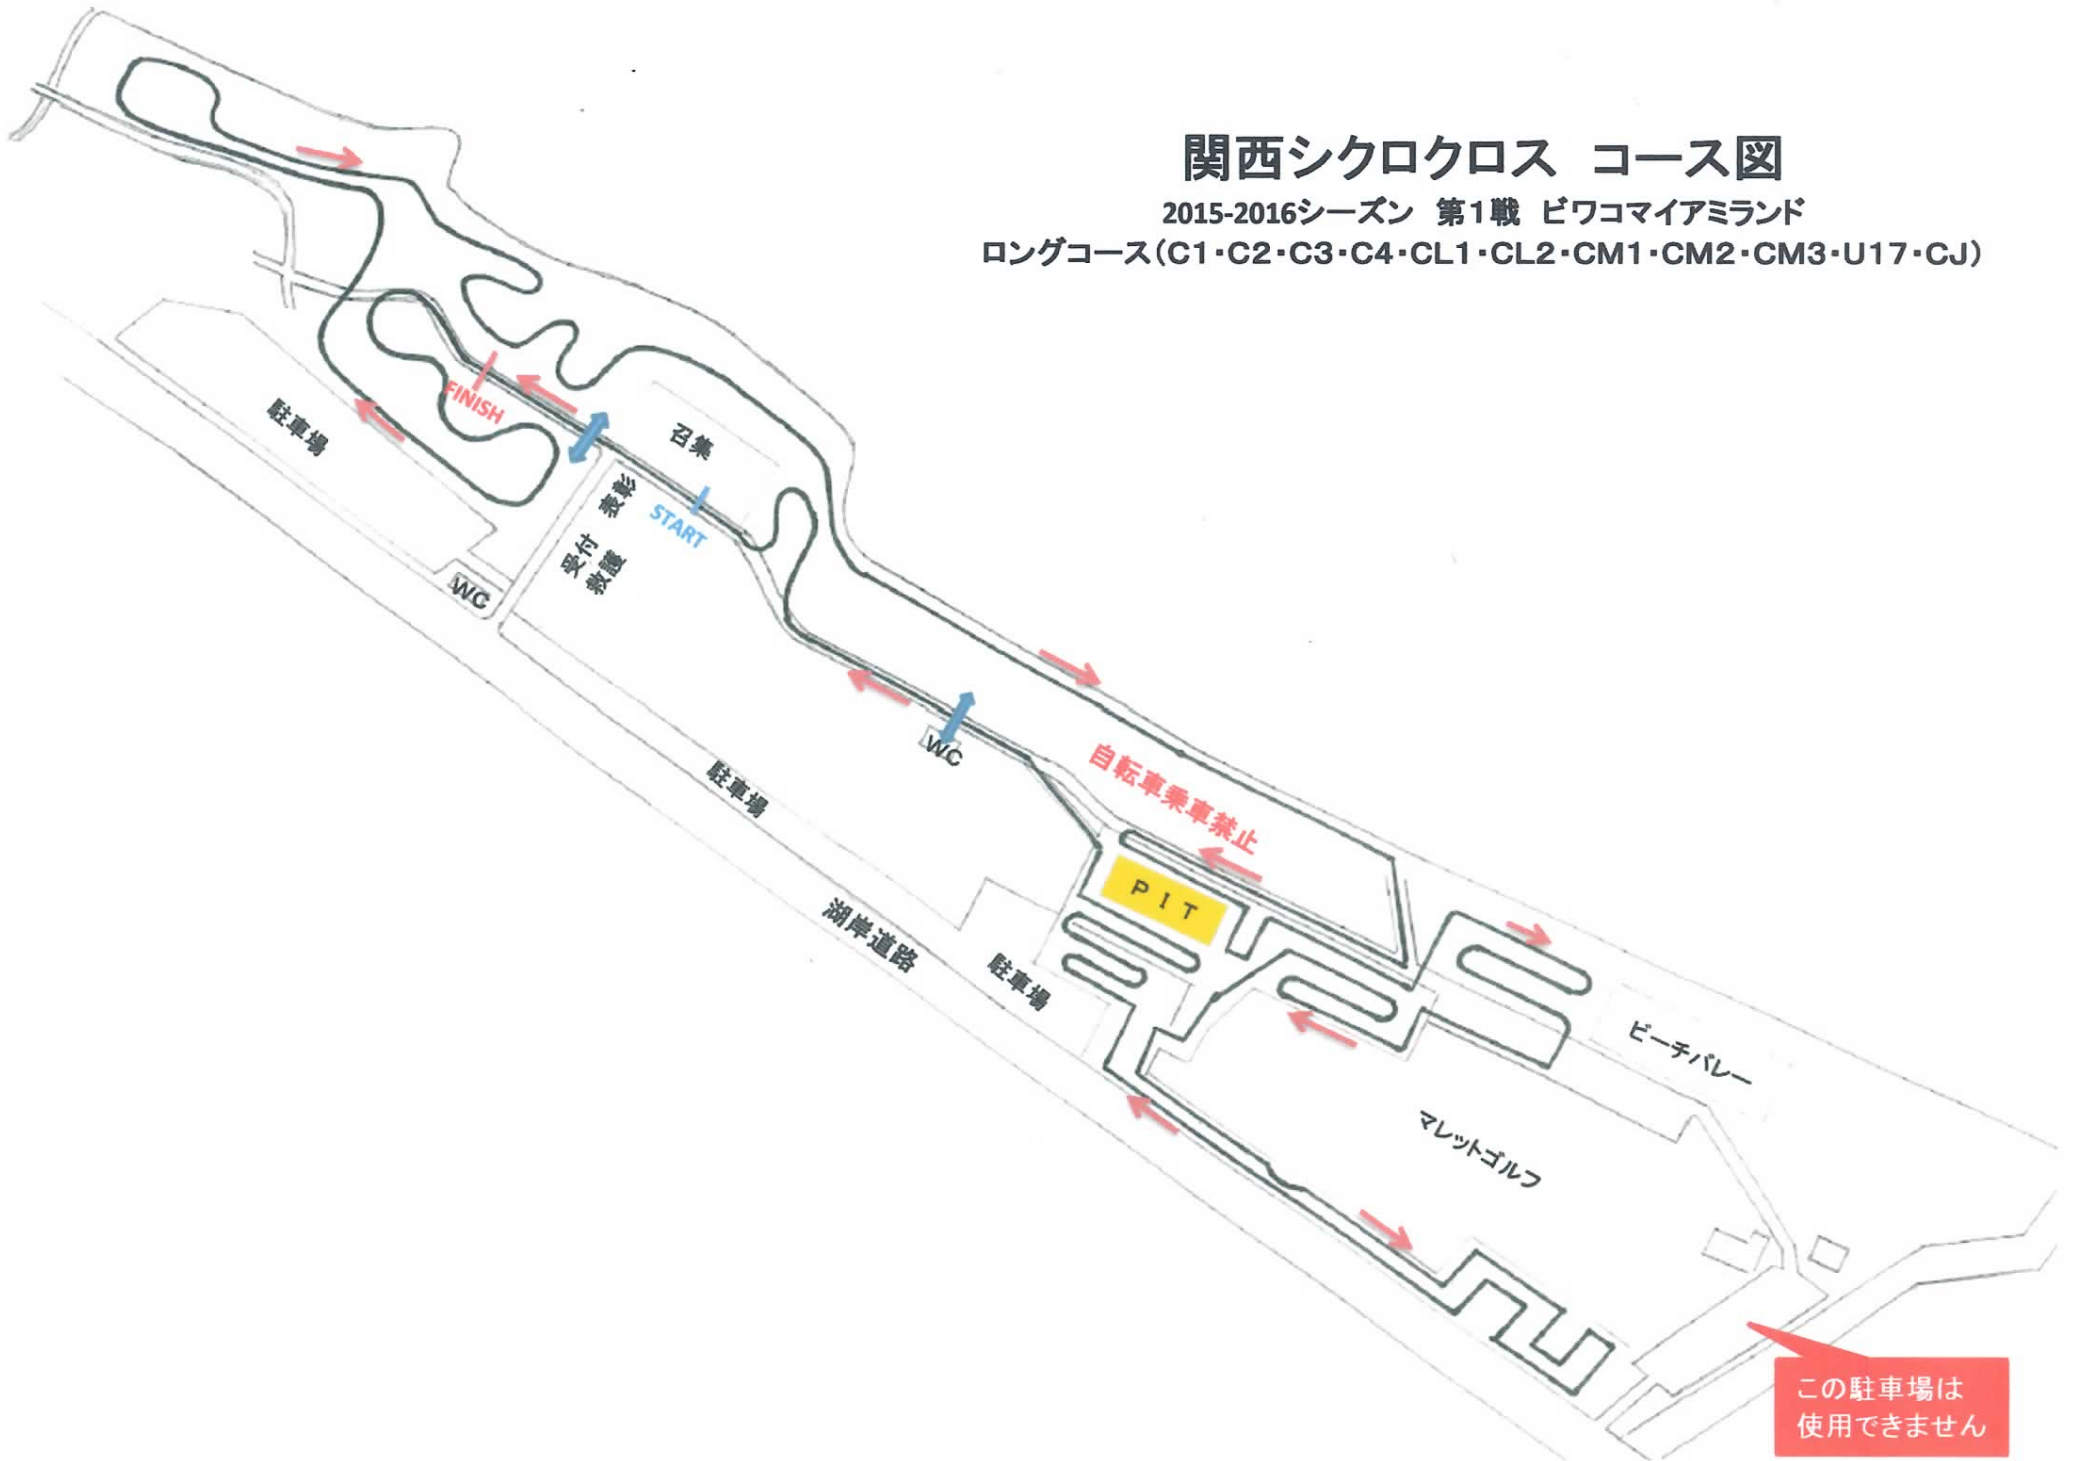

関西シクロクロス コース図

2015-2016シーズン 第1戦 ビワコマイアミランド

ロングコース(C1・C2・C3・C4・CL1・CL2・CM1・CM2・CM3・U17・CJ)

関西シクロクロス コース図

2015-2016シーズン 第1戦 ビワコマイアミランド
ミドルコース(CM4・CL3・U15)

関西シクロクロス コース図

2015-2016シーズン 第1戦 ビワコマイアミランド
ショートコース(CK1・CK2)