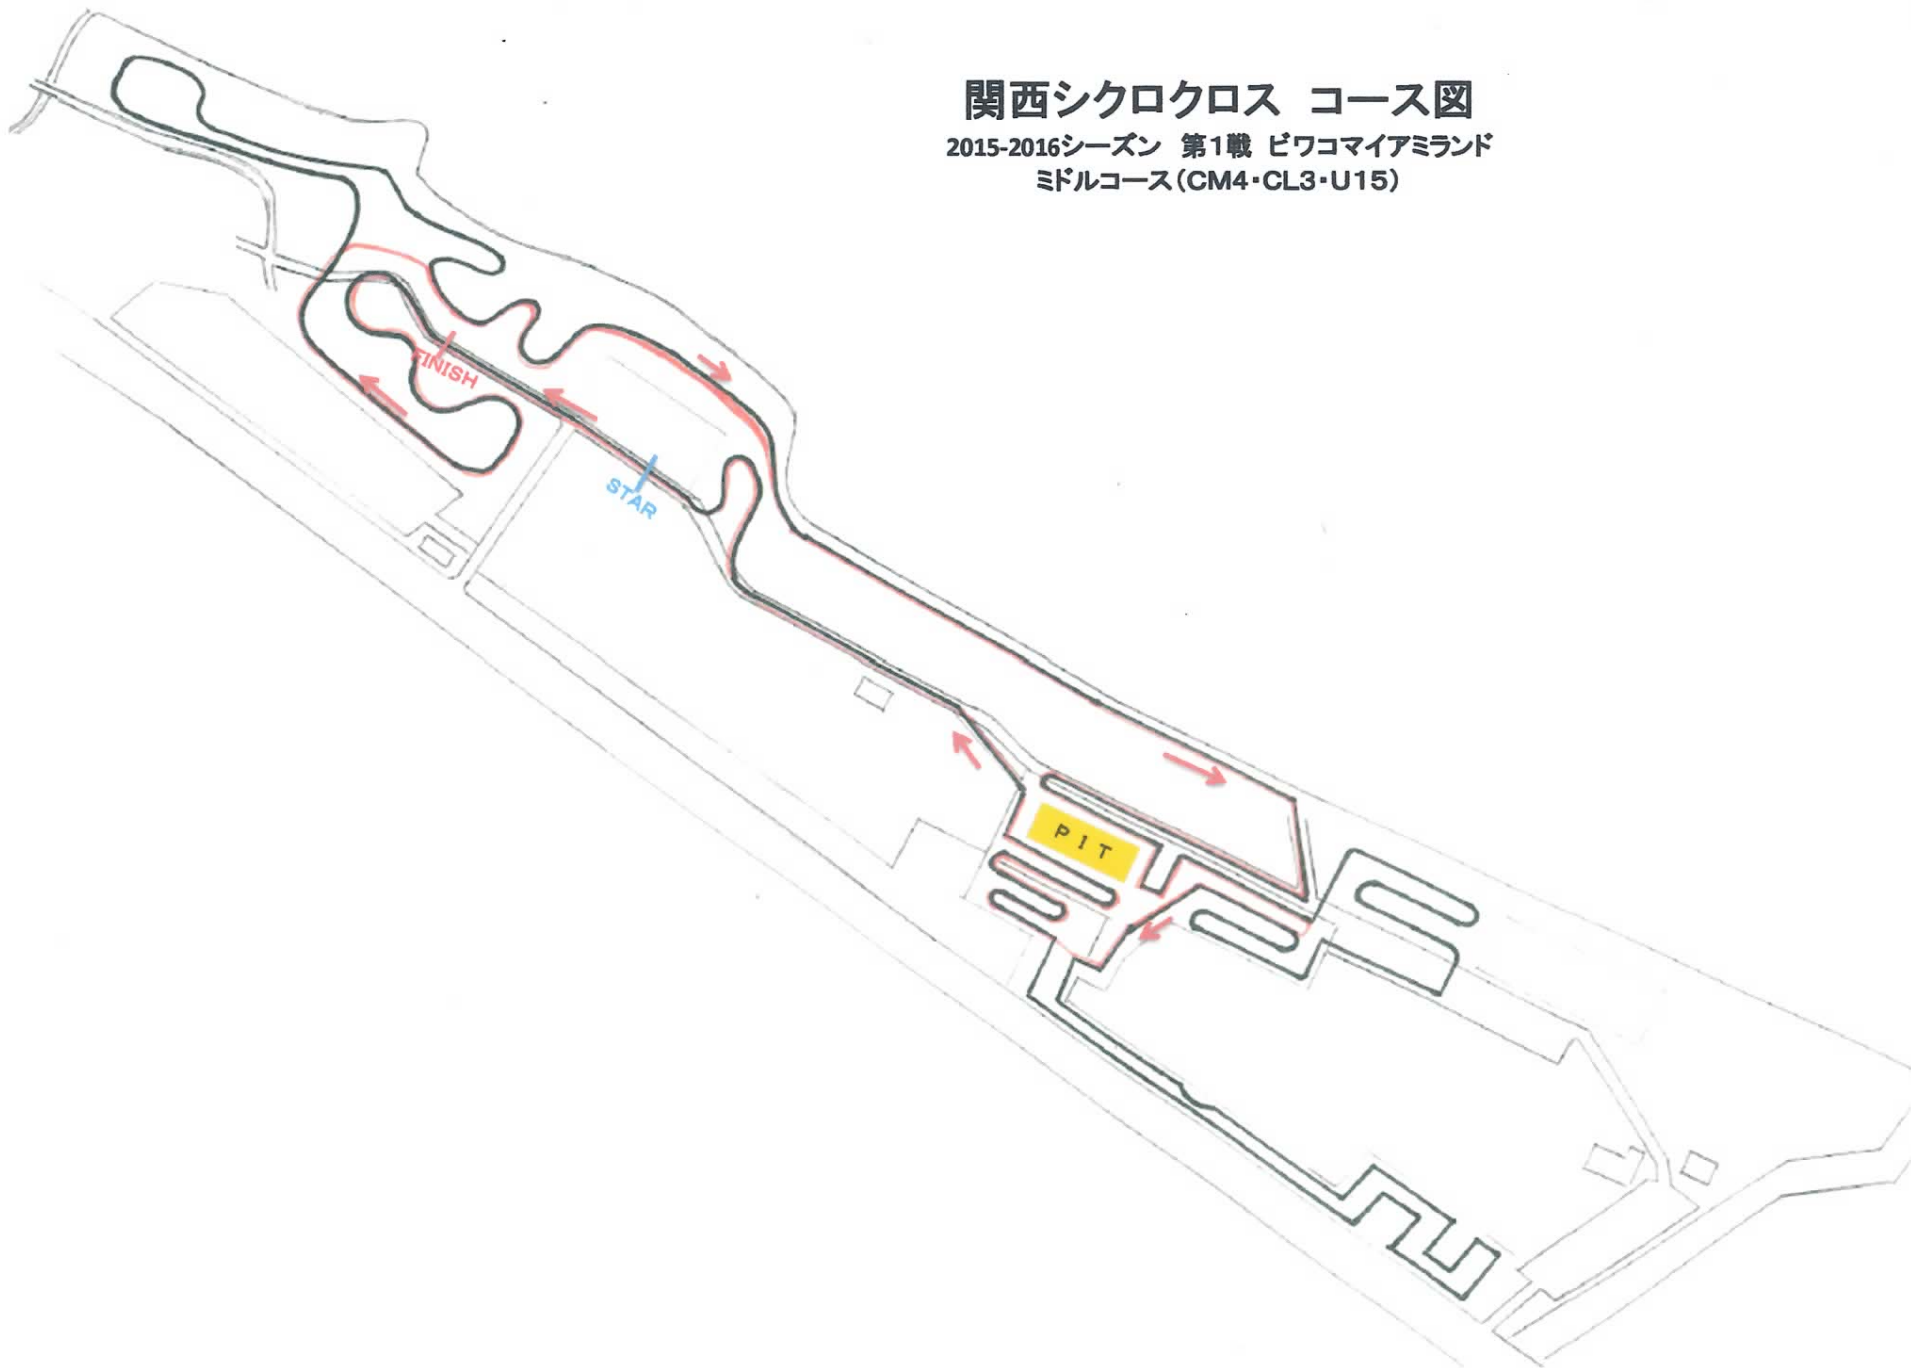

関西シクロクロス コース図

2015-2016シーズン 第1戦 ビワコマイアミランド

ロングコース(C1・C2・C3・C4・CL1・CL2・CM1・CM2・CM3・U17・CJ)

関西シクロクロス コース図

2015-2016シーズン 第1戦 ビワコマイアミランド
ミドルコース(CM4・CL3・U15)

関西シクロクロス コース図

2015-2016シーズン 第1戦 ビワコマイアミランド
ショートコース(CK1・CK2)