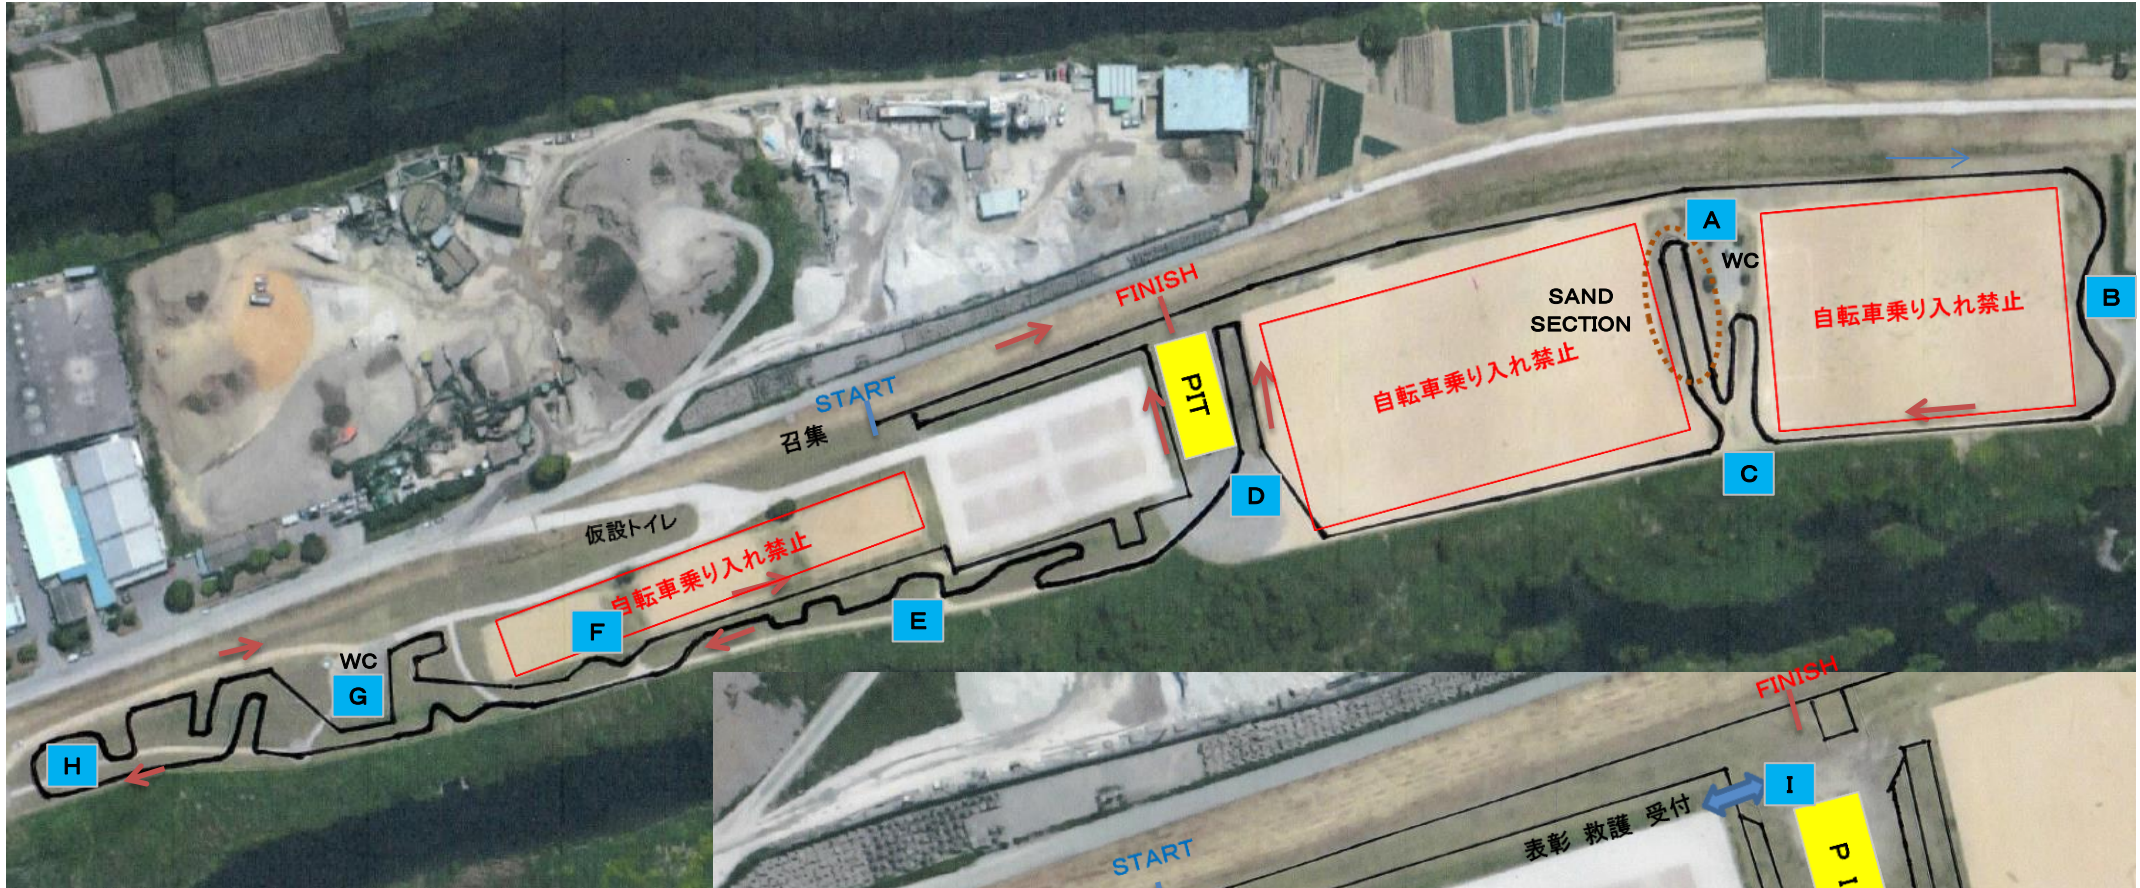

関西シクロクロス コース図

2015-2016シーズン 第11戦 桂川緑地公園下鳥羽地区

ロングコース(C1・C2・C3・C4・CL1・CL2・CM1・CM2・CM3・CJ・U17)

関西シクロクロス コース図

2015-2016シーズン 第11戦 桂川緑地公園下鳥羽地区
ミドルコース(CL3・CM4・U15)

関西シクロクロスコース図

2015-2016シーズン 第11戦 桂川緑地公園下鳥羽地区
ショートコース(CK1・CK2)